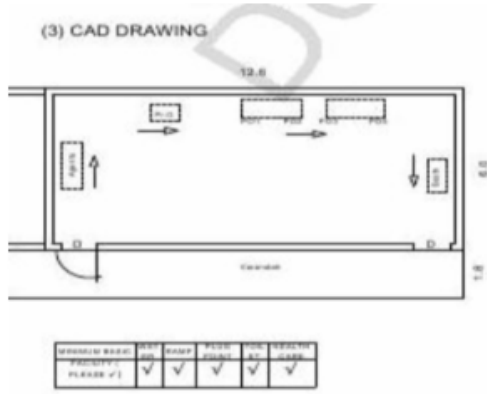

Google Map View

Polling Station Building Front View

ELEVATION

Polling Station Front View

ELEVATION

Cad View

Key MAP View

1 பெயர் : சாந்துமுகமது தந்தை பெயர்: அசேன்முகமது வீட்டு எண் : 4 வயது : 44 பாலினம் : ஆண்	LTM3083870 Photo is available	2 பெயர் : பநீ யூபதி சுரேஷ் தந்தை பெயர்: சுரேஷ் வீட்டு எண் : 4 வயது : 24 பாலினம் : ஆண்	UYU2259349 Photo is available	3 பெயர் : ஆதிலா பர்வீன் மு கணவர் பெயர்: முகம்மது ரியாஸ் வீட்டு எண் : 5 வயது : 23 பாலினம் : பெண்	UYU2488666 Photo is available
4 பெயர் : கீர்த்தனா தந்தை பெயர்: ரமேஷ்குமார் வீட்டு எண் : 5/39 வயது : 20 பாலினம் : பெண்	UYU2405546 Photo is available	#2 5 பெயர் : சிராஜ் நிசா க கணவர் பெயர்: கமர்தீன் ஏ வீட்டு எண் : 10/1 வயது : 45 பாலினம் : பெண்	LTM3084035 Photo is available	6 பெயர் : ரமேஷ் இதரர் பெயர்: சாந்தி வீட்டு எண் : 10-175 வயது : 50 பாலினம் : ஆண்	UYU2136521 Photo is available
7 பெயர் : பிஜூ நாயர் தாமராச்சேரி தந்தை பெயர்: புருஷோத்தமன் வீட்டு எண் : 12 வயது : 54 பாலினம் : ஆண்	UYU2414704 Photo is available	S 8 பெயர் : சரண்யா கணவர் பெயர்: திருமுருகன் வீட்டு எண் : 14 வயது : 38 பாலினம் : பெண்	UYU0776138 Photo is available	S 9 பெயர் : சங்கீதா கணவர் பெயர்: விஜயகுமார் வீட்டு எண் : 14 வயது : 35 பாலினம் : பெண்	UYU0776146 Photo is available
S 10 பெயர் : மணி பா தாயின் பெயர்: மாதவன் நாயர் வீட்டு எண் : 14-1 வயது : 60 பாலினம் : ஆண்	UYU1157858 Photo is available	11 பெயர் : ஷகிலா பாணு கணவர் பெயர்: இஸ்மாயில் வீட்டு எண் : 14/1 வயது : 50 பாலினம் : பெண்	UYU0776781 Photo is available	12 பெயர் : நூர்முஹம்மது தந்தை பெயர்: இஸ்மாயில் வீட்டு எண் : 14/1 வயது : 30 பாலினம் : ஆண்	UYU0776815 Photo is available
13 பெயர் : ரசீனா பேகம் தந்தை பெயர்: அப்துல் ரஹீம் வீட்டு எண் : 22 வயது : 25 பாலினம் : பெண்	UYU2186229 Photo is available	S 14 பெயர் : நூர் முகமது தந்தை பெயர்: முகம்மது உசேன் வீட்டு எண் : 25 வயது : 56 பாலினம் : ஆண்	UYU0450619 Photo is available	15 பெயர் : ரமீஜா பேகம் கணவர் பெயர்: நூர் முகம்மது வீட்டு எண் : 25 வயது : 50 பாலினம் : பெண்	UYU0450627 Photo is available
16 பெயர் : கமருன்னிசா தந்தை பெயர்: அன்பா வீட்டு எண் : 26/1 வயது : 43 பாலினம் : பெண்	LTM3085529 Photo is available	17 பெயர் : சிராஜ்தின் மு தந்தை பெயர்: முகம்மது ரபிக் வீட்டு எண் : 27 வயது : 32 பாலினம் : ஆண்	UYU2409423 Photo is available	18 பெயர் : முகமதுஜக்கிரியா தந்தை பெயர்: முகமதுஇபியாஸ் வீட்டு எண் : 28 வயது : 54 பாலினம் : ஆண்	CCN5484233 Photo is available
19 பெயர் : தங்கவேல் தந்தை பெயர்: வீரசாமி வீட்டு எண் : 29/1 வயது : 63 பாலினம் : ஆண்	UYU2307528 Photo is available	20 பெயர் : ஜீனத்பேகம் தந்தை பெயர்: மூஷா வீட்டு எண் : 33 வயது : 40 பாலினம் : பெண்	LTM3083250 Photo is available	21 பெயர் : ஜீனத்நிஷா தந்தை பெயர்: மூஷா வீட்டு எண் : 33 வயது : 40 பாலினம் : பெண்	LTM3083243 Photo is available
22 பெயர் : பாபு தந்தை பெயர்: அப்துல் ரஹீம் வீட்டு எண் : 33/8 வயது : 38 பாலினம் : ஆண்	UYU0219048 Photo is available	23 பெயர் : அசேன் மு தந்தை பெயர்: முகமது யூசுப் வீட்டு எண் : 35 வயது : 45 பாலினம் : ஆண்	UYU0363010 Photo is available	24 பெயர் : மும்தாஜ் கணவர் பெயர்: மைதீன் வீட்டு எண் : 36/1 வயது : 75 பாலினம் : பெண்	UYU1941533 Photo is available
25 பெயர் : அப்துல் ரஹீத் மை தந்தை பெயர்: மைதீன் வீட்டு எண் : 36/1 வயது : 45 பாலினம் : ஆண்	LTM3110178 Photo is available	26 பெயர் : சின்னன் தந்தை பெயர்: நல்லமாயன் வீட்டு எண் : 36/27 வயது : 37 பாலினம் : ஆண்	ZWP0831693 Photo is available	27 பெயர் : குணசேகரன் தந்தை பெயர்: விருமாண்டி வீட்டு எண் : 36/27 வயது : 36 பாலினம் : ஆண்	ZWP0521385 Photo is available
28 பெயர் : ஆகாஷ் தந்தை பெயர்: கிருஷ்ணகுமார் வீட்டு எண் : 37 வயது : 20 பாலினம் : ஆண்	UYU2391894 Photo is available	29 பெயர் : விக்னேஷ்வரி தந்தை பெயர்: பாலன் வீட்டு எண் : 37/1 வயது : 30 பாலினம் : பெண்	UYU1472356 Photo is available	# 30 பெயர் : அஜீதர் கணவர் பெயர்: ஷேக் முஸ்தபா வீட்டு எண் : 41 வயது : 43 பாலினம் : பெண்	LTM1228907 Photo is available