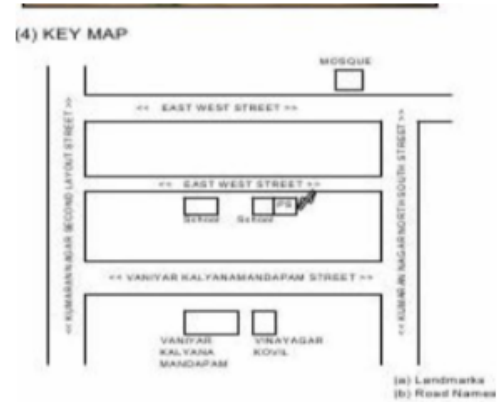

Google Map View

Polling Station Building Front View

ELEVATION

Polling Station Front View

ELEVATION

Cad View

Key MAP View

1 பெயர் : சாந்துமுகமது தந்தை பெயர்: அசேன்முகமது வீட்டு எண் : 4 வயது : 44 பாலினம் : ஆண்	LTM3083870 Photo is available	2 பெயர் : பநீ யூபதி சுரேஷ் தந்தை பெயர்: சுரேஷ் வீட்டு எண் : 4 வயது : 24 பாலினம் : ஆண்	UYU2259349 Photo is available	3 பெயர் : ஆதிலா பர்வீன் மு கணவர் பெயர்: முகம்மது ரியாஸ் வீட்டு எண் : 5 வயது : 23 பாலினம் : பெண்	UYU2488666 Photo is available
4 பெயர் : கீர்த்தனா தந்தை பெயர்: ரமேஷ்குமார் வீட்டு எண் : 5/39 வயது : 20 பாலினம் : பெண்	UYU2405546 Photo is available	#2 5 பெயர் : சிராஜ் நிசா க கணவர் பெயர்: கமர்தீன் ஏ வீட்டு எண் : 10/1 வயது : 45 பாலினம் : பெண்	LTM3084035 Photo is available	6 பெயர் : ரமேஷ் இதரர் பெயர்: சாந்தி வீட்டு எண் : 10-175 வயது : 50 பாலினம் : ஆண்	UYU2136521 Photo is available
7 பெயர் : பிஜூ நாயர் தாமராச்சேரி தந்தை பெயர்: புருஷோத்தமன் வீட்டு எண் : 12 வயது : 54 பாலினம் : ஆண்	UYU2414704 Photo is available	S 8 பெயர் : சரண்யா கணவர் பெயர்: திருமுருகன் வீட்டு எண் : 14 வயது : 38 பாலினம் : பெண்	UYU0776138 Photo is available	S 9 பெயர் : சங்கீதா கணவர் பெயர்: விஜயகுமார் வீட்டு எண் : 14 வயது : 35 பாலினம் : பெண்	UYU0776146 Photo is available
S 10 பெயர் : மணி பா தாயின் பெயர்: மாதவன் நாயர் வீட்டு எண் : 14-1 வயது : 60 பாலினம் : ஆண்	UYU1157858 Photo is available	11 பெயர் : ஷகிலா பாணு கணவர் பெயர்: இஸ்மாயில் வீட்டு எண் : 14/1 வயது : 50 பாலினம் : பெண்	UYU0776781 Photo is available	12 பெயர் : நூர்முஹம்மது தந்தை பெயர்: இஸ்மாயில் வீட்டு எண் : 14/1 வயது : 30 பாலினம் : ஆண்	UYU0776815 Photo is available
13 பெயர் : ரசீனா பேகம் தந்தை பெயர்: அப்துல் ரஹீம் வீட்டு எண் : 22 வயது : 25 பாலினம் : பெண்	UYU2186229 Photo is available	S 14 பெயர் : நூர் முகமது தந்தை பெயர்: முகம்மது உசேன் வீட்டு எண் : 25 வயது : 56 பாலினம் : ஆண்	UYU0450619 Photo is available	15 பெயர் : ரமீஜா பேகம் கணவர் பெயர்: நூர் முகம்மது வீட்டு எண் : 25 வயது : 50 பாலினம் : பெண்	UYU0450627 Photo is available
16 பெயர் : கமருன்னிசா தந்தை பெயர்: அன்பா வீட்டு எண் : 26/1 வயது : 43 பாலினம் : பெண்	LTM3085529 Photo is available	17 பெயர் : சிராஜ்தின் மு தந்தை பெயர்: முகம்மது ரபிக் வீட்டு எண் : 27 வயது : 32 பாலினம் : ஆண்	UYU2409423 Photo is available	18 பெயர் : முகமதுஜக்கிரியா தந்தை பெயர்: முகமதுஇபியாஸ் வீட்டு எண் : 28 வயது : 54 பாலினம் : ஆண்	CCN5484233 Photo is available
19 பெயர் : தங்கவேல் தந்தை பெயர்: வீரசாமி வீட்டு எண் : 29/1 வயது : 63 பாலினம் : ஆண்	UYU2307528 Photo is available	20 பெயர் : ஜீனத்பேகம் தந்தை பெயர்: மூஷா வீட்டு எண் : 33 வயது : 40 பாலினம் : பெண்	LTM3083250 Photo is available	21 பெயர் : ஜீனத்நிஷா தந்தை பெயர்: மூஷா வீட்டு எண் : 33 வயது : 40 பாலினம் : பெண்	LTM3083243 Photo is available
22 பெயர் : பாபு தந்தை பெயர்: அப்துல் ரஹீம் வீட்டு எண் : 33/8 வயது : 38 பாலினம் : ஆண்	UYU0219048 Photo is available	23 பெயர் : அசேன் மு தந்தை பெயர்: முகமது யூசுப் வீட்டு எண் : 35 வயது : 45 பாலினம் : ஆண்	UYU0363010 Photo is available	24 பெயர் : மும்தாஜ் கணவர் பெயர்: மைதீன் வீட்டு எண் : 36/1 வயது : 75 பாலினம் : பெண்	UYU1941533 Photo is available
25 பெயர் : அப்துல் ரஹீத் மை தந்தை பெயர்: மைதீன் வீட்டு எண் : 36/1 வயது : 45 பாலினம் : ஆண்	LTM3110178 Photo is available	26 பெயர் : சின்னன் தந்தை பெயர்: நல்லமாயன் வீட்டு எண் : 36/27 வயது : 37 பாலினம் : ஆண்	ZWP0831693 Photo is available	27 பெயர் : குணசேகரன் தந்தை பெயர்: விருமாண்டி வீட்டு எண் : 36/27 வயது : 36 பாலினம் : ஆண்	ZWP0521385 Photo is available
28 பெயர் : ஆகாஷ் தந்தை பெயர்: கிருஷ்ணகுமார் வீட்டு எண் : 37 வயது : 20 பாலினம் : ஆண்	UYU2391894 Photo is available	29 பெயர் : விக்னேஷ்வரி தந்தை பெயர்: பாலன் வீட்டு எண் : 37/1 வயது : 30 பாலினம் : பெண்	UYU1472356 Photo is available	# 30 பெயர் : அஜீதர் கணவர் பெயர்: ஷேக் முஸ்தபா வீட்டு எண் : 41 வயது : 43 பாலினம் : பெண்	LTM1228907 Photo is available