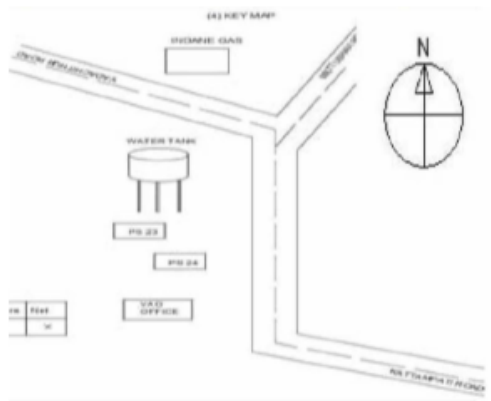

**Polling Station Building Front View**

**Polling Station Front View**

**Cad View**

**Key MAP View**

1 பெயர் : பெரிய நாயகம் கணவர் பெயர் : கொண்டப்பன் வீட்டு எண் : 1 வயது : 78 பாலினம் : பெண் Photo is available	UYU0508994	2 பெயர் : முருகன் தந்தை பெயர் : கந்தசாமி வீட்டு எண் : 1 வயது : 68 பாலினம் : ஆண் Photo is available	UYU0685834	3 பெயர் : ஸ்டீபன் தந்தை பெயர் : யோசுவாகனி வீட்டு எண் : 1 வயது : 64 பாலினம் : ஆண் Photo is available	UYU0509109
4 பெயர் : வெள்ளியங்கிரி தந்தை பெயர் : மலையப்பன் வீட்டு எண் : 1 வயது : 61 பாலினம் : ஆண் Photo is available	UYU0509091	5 பெயர் : ஆறுச்சாமி தந்தை பெயர் : விங்கசாமி வீட்டு எண் : 1 வயது : 61 பாலினம் : ஆண் Photo is available	UYU0461749	6 பெயர் : சரோஜினி தந்தை பெயர் : மாறன் வீட்டு எண் : 1 வயது : 58 பாலினம் : பெண் Photo is available	UYU1170588
7 பெயர் : குமார் தந்தை பெயர் : கிருஷ்ணசாமி வீட்டு எண் : 1 வயது : 57 பாலினம் : ஆண் Photo is available	UYU0685842	8 பெயர் : மணி கணவர் பெயர் : ஆறுச்சாமி வீட்டு எண் : 1 வயது : 54 பாலினம் : பெண் Photo is available	UYU0461756	9 பெயர் : கிருஷ்ணவேணி கணவர் பெயர் : வெள்ளியங்கிரி வீட்டு எண் : 1 வயது : 53 பாலினம் : பெண் Photo is available	UYU0509083
10 பெயர் : தேவராஜ் தந்தை பெயர் : ராஜ் வீட்டு எண் : 1 வயது : 53 பாலினம் : ஆண் Photo is available	UYU0267849	11 பெயர் : கிருஷ்ணகுமாரி கணவர் பெயர் : சுப்பிரமணியன் வீட்டு எண் : 1 வயது : 50 பாலினம் : பெண் Photo is available	UYU0509240	12 பெயர் : செல்வி கணவர் பெயர் : சதாசிவம் வீட்டு எண் : 1 வயது : 49 பாலினம் : பெண் Photo is available	UYU0802488
13 பெயர் : கேசவிங்கம் தந்தை பெயர் : வெள்ளியங்கிரி வீட்டு எண் : 1 வயது : 48 பாலினம் : ஆண் Photo is available	UYU0508770	14 பெயர் : விஜயலட்சுமி கணவர் பெயர் : சரவணன் வீட்டு எண் : 1 வயது : 46 பாலினம் : பெண் Photo is available	UYU0599423	15 பெயர் : சாவித்திரி கணவர் பெயர் : தேவராஜ் வீட்டு எண் : 1 வயது : 45 பாலினம் : பெண் Photo is available	UYU0267856
16 பெயர் : புவனேஸ்வரி கணவர் பெயர் : நந்த குமார் வீட்டு எண் : 1 வயது : 43 பாலினம் : பெண் Photo is available	UYU0509034	17 பெயர் : கருணாம்பிகை கணவர் பெயர் : செந்தில்குமார் வீட்டு எண் : 1 வயது : 41 பாலினம் : பெண் Photo is available	UYU0685867	18 பெயர் : நீலவேணி கணவர் பெயர் : அருணகிரி வீட்டு எண் : 1 வயது : 41 பாலினம் : பெண் Photo is available	UYU0685875
19 பெயர் : தேவி தந்தை பெயர் : கிருஷ்ணசாமி வீட்டு எண் : 1 வயது : 41 பாலினம் : பெண் Photo is available	UYU0599498	20 பெயர் : கலையழகி கணவர் பெயர் : கேசவலிங்கம் வீட்டு எண் : 1 வயது : 40 பாலினம் : பெண் Photo is available	UYU0599472	21 பெயர் : மானிப்பிரியா தந்தை பெயர் : ரத்தினசாமி வீட்டு எண் : 1 வயது : 39 பாலினம் : பெண் Photo is available	UYU0265033
22 பெயர் : அன்னபூரணி கணவர் பெயர் : பிரபாகரன் வீட்டு எண் : 1 வயது : 39 பாலினம் : பெண் Photo is available	UYU0508929	23 பெயர் : ஈஸ்வரி கணவர் பெயர் : குமார் வீட்டு எண் : 1 வயது : 38 பாலினம் : பெண் Photo is available	UYU0685883	24 பெயர் : தானேஸ்வரன் தந்தை பெயர் : சின்னச்சாமி வீட்டு எண் : 1 வயது : 38 பாலினம் : ஆண் Photo is available	UYU0267823
25 பெயர் : ஹேமலதா கணவர் பெயர் : ஜெயப்பிரகாஷ் வீட்டு எண் : 1 வயது : 38 பாலினம் : பெண் Photo is available	UYU0599449	26 பெயர் : நாகேஸ்வரி கணவர் பெயர் : சிவலிங்கம் வீட்டு எண் : 1 வயது : 38 பாலினம் : பெண் Photo is available	UYU0685891	27 பெயர் : சத்யபிரியா கணவர் பெயர் : செந்தில்குமார் வீட்டு எண் : 1 வயது : 37 பாலினம் : பெண் Photo is available	UYU0685909
28 பெயர் : கலைவாணி கணவர் பெயர் : வெற்றிவேல் வீட்டு எண் : 1 வயது : 37 பாலினம் : பெண் Photo is available	UYU0599530	29 பெயர் : செந்தில்குமார் தந்தை பெயர் : ஆறுச்சாமி வீட்டு எண் : 1 வயது : 37 பாலினம் : ஆண் Photo is available	UYU0461764	30 பெயர் : வித்யா தந்தை பெயர் : வெள்ளியங்கிரி வீட்டு எண் : 1 வயது : 36 பாலினம் : பெண் Photo is available	UYU0599431