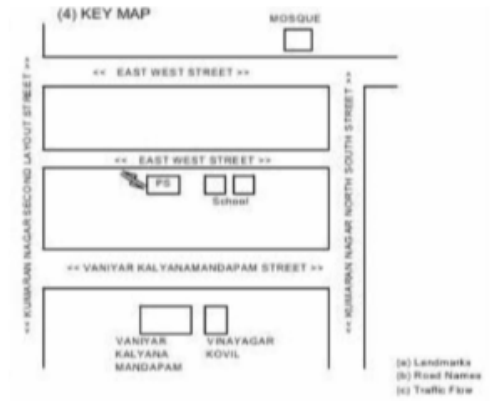

Google Map View

Polling Station Building Front View

ELEVATION

Polling Station Front View

ELEVATION

Cad View

Key MAP View

1 பெயர் : திவ்யா தந்தை பெயர்: மனோஜ்குமார் வீட்டு எண் : 1 வயது : 36 பாலினம் : பெண் Photo is available	UYU0363218	2 பெயர் : ராஜராஜேஸ்வரி தந்தை பெயர்: நடராஜ் வீட்டு எண் : 1 வயது : 33 பாலினம் : பெண் Photo is available	UYU0451534	3 பெயர் : முரளிதரன் நா தந்தை பெயர்: நாகராஜன் வீட்டு எண் : 1/ஏ வயது : 42 பாலினம் : ஆண் Photo is available	LTM5226832
4 பெயர் : சாலிஹா பிபி கணவர் பெயர்: அப்துல் அஜீஸ் வீட்டு எண் : 2 வயது : 72 பாலினம் : பெண் Photo is available	UYU0777458	5 பெயர் : நசீரா கணவர் பெயர்: சாந்து முகமது வீட்டு எண் : 3/2 வயது : 34 பாலினம் : பெண் Photo is available	UYU2306132	6 பெயர் : பிரகாஷ் தந்தை பெயர்: ராமு வீட்டு எண் : 3/2 வயது : 25 பாலினம் : ஆண் Photo is available	UYU2128627
7 பெயர் : தினேஷ்குமார் தந்தை பெயர்: சுரேஷ் வீட்டு எண் : 4 வயது : 22 பாலினம் : ஆண் Photo is available	UYU2317717	8 பெயர் : மணிமேஹலை கணவர் பெயர்: ஜார்ஜ் வினீக்ஸ்டந் வீட்டு எண் : 5 வயது : 28 பாலினம் : பெண் Photo is available	UYU2147833	9 பெயர் : ஜெசிந்தரா ஆரோக்கிய சீலி கணவர் பெயர்: யேசுதாஸ் வீட்டு எண் : 5-3 வயது : 48 பாலினம் : பெண் Photo is available	UYU0497529
10 பெயர் : அப்துல்ராஜாக் தந்தை பெயர்: காதர்மைதீன் வீட்டு எண் : 6 வயது : 69 பாலினம் : ஆண் Photo is available	UYU1898915	11 பெயர் : சகிலாபேகம் கணவர் பெயர்: அப்துல்ராஜாக் வீட்டு எண் : 6 வயது : 60 பாலினம் : பெண் Photo is available	UYU1898923	# 12 பெயர் : ஜமீலா பாணு தந்தை பெயர்: அப்துல்ராஜாக் வீட்டு எண் : 6 வயது : 41 பாலினம் : பெண் Photo is available	LTM5822226
13 பெயர் : அனுபிராட்சி கணவர் பெயர்: மாணிக்கராஜா வீட்டு எண் : 6 வயது : 41 பாலினம் : பெண் Photo is available	UYU0661728	14 பெயர் : அப்சலிகி தந்தை பெயர்: அப்துல் ஜாக் வீட்டு எண் : 6 வயது : 39 பாலினம் : ஆண் Photo is available	LTM5822242	15 பெயர் : ரிஷானா கணவர் பெயர்: அப்சலிகி வீட்டு எண் : 6 வயது : 35 பாலினம் : பெண் Photo is available	UYU1158872
16 பெயர் : முஹம்மத் ஷரிப் இதரர் பெயர்: ஜமீலா பாணு வீட்டு எண் : 6/158 வயது : 44 பாலினம் : ஆண் Photo is available	UYU2116929	17 பெயர் : அ ஜெலாலுதீன் தந்தை பெயர்: அப்துல்ராஜாக் வீட்டு எண் : 6-158 வயது : 35 பாலினம் : ஆண் Photo is available	UYU0084970	18 பெயர் : பூபதி தந்தை பெயர்: ஆறுமுகம் வீட்டு எண் : 7 வயது : 50 பாலினம் : ஆண் Photo is available	LTM3084894
19 பெயர் : மாரியப்பன் தந்தை பெயர்: ராஜ்செட்டியார் வீட்டு எண் : 8 வயது : 68 பாலினம் : ஆண் Photo is available	LTM3085438	20 பெயர் : யசோதா கணவர் பெயர்: ராஜேந்திரன் வீட்டு எண் : 8 வயது : 67 பாலினம் : பெண் Photo is available	UYU0363697	21 பெயர் : தனலட்சுமி கணவர் பெயர்: துரை வீட்டு எண் : 8 வயது : 61 பாலினம் : பெண் Photo is available	UYU0777466
22 பெயர் : மாரியம்மாள் கணவர் பெயர்: மாரியப்பன் வீட்டு எண் : 8 வயது : 58 பாலினம் : பெண் Photo is available	UYU1898949	23 பெயர் : ஜெயந்தி கணவர் பெயர்: வெள்ளிங்கிரி வீட்டு எண் : 8 வயது : 50 பாலினம் : பெண் Photo is available	UYU1159136	24 பெயர் : ராதாகிருஷ்ணன் தந்தை பெயர்: ராஜ்செட்டியார் வீட்டு எண் : 8 வயது : 50 பாலினம் : ஆண் Photo is available	UYU2160315
25 பெயர் : சாந்தி கணவர் பெயர்: காளீஸ்வரன் வீட்டு எண் : 8 வயது : 46 பாலினம் : பெண் Photo is available	UYU0363689	26 பெயர் : மாசிலாமணி தந்தை பெயர்: மாரியப்பன் வீட்டு எண் : 8 வயது : 43 பாலினம் : ஆண் Photo is available	LTM3085446	27 பெயர் : ஜோதிலட்சுமி கணவர் பெயர்: மாசிலாமணி வீட்டு எண் : 8 வயது : 36 பாலினம் : பெண் Photo is available	UYU0777474
28 பெயர் : திவ்யா தந்தை பெயர்: வெள்ளிங்கிரி வீட்டு எண் : 8 வயது : 29 பாலினம் : பெண் Photo is available	UYU0898585	29 பெயர் : சஞ்சய்காளீஸ் தந்தை பெயர்: காளீஸ்வரன் வீட்டு எண் : 8 வயது : 19 பாலினம் : ஆண் Photo is available	UYU2443893	30 பெயர் : ஜெயலட்சுமி கணவர் பெயர்: வேணுகோபால் வீட்டு எண் : 8-1 வயது : 63 பாலினம் : பெண் Photo is available	UYU1898964