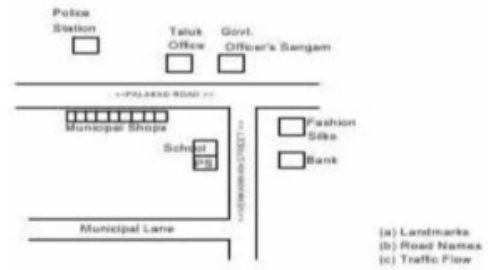

Key MAP View

(4) KEY MAP