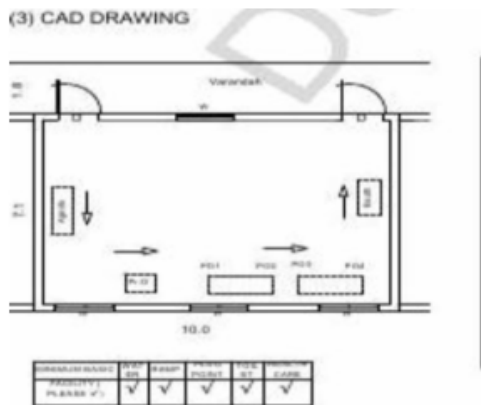

Google Map View

Polling Station Building Front View

Polling Station Front View

Cad View

Key MAP View

1 பெயர் : சண்முகவடிவு கணவர் பெயர் : தண்டபாணி வீட்டு எண் : 1 வயது : 51 பாலினம் : பெண்	UYU0813261 Photo is available	2 பெயர் : அறமதுஇபுராஹிம் தந்தை பெயர் : பாட்சாராவுத்தர் வீட்டு எண் : 12-4 வயது : 72 பாலினம் : ஆண்	UYU1917004 Photo is available	3 பெயர் : அப்துல்பத்தாஹ் தந்தை பெயர் : ஜக்கரியாமுகமது வீட்டு எண் : 12-4 வயது : 72 பாலினம் : ஆண்	LTM1012681 Photo is available
4 பெயர் : பூர் ஹரி ராகுல் பாலாஜி தந்தை பெயர் : பாலாஜி வீட்டு எண் : 24 வயது : 25 பாலினம் : ஆண்	UYU1492024 Photo is available	5 பெயர் : சல்மா கணவர் பெயர் : அன்வர்அலி வீட்டு எண் : 33 வயது : 40 பாலினம் : பெண்	UYU0812883 Photo is available	6 பெயர் : சாகீரா கணவர் பெயர் : சவுக்கத் அலி வீட்டு எண் : 33-67 வயது : 78 பாலினம் : பெண்	UYU0095398 Photo is available
7 பெயர் : அன்வர் அலி தந்தை பெயர் : சவுக்கத் அலி வீட்டு எண் : 33-67 வயது : 51 பாலினம் : ஆண்	UYU0095406 Photo is available	8 பெயர் : வியாகத்துல்லா தந்தை பெயர் : அப்துல் சுபஹான் வீட்டு எண் : 35 வயது : 52 பாலினம் : ஆண்	UYU0233569 Photo is available	9 பெயர் : இதாயத்துல்லா தந்தை பெயர் : அப்துல் சுபஹான் வீட்டு எண் : 35 வயது : 50 பாலினம் : ஆண்	UYU0233577 Photo is available
10 பெயர் : பிரியங்கா தந்தை பெயர் : பழனியப்பன் வீட்டு எண் : 40/3 வயது : 26 பாலினம் : பெண்	UYU2446383 Photo is available	11 பெயர் : பி சுதாகர் தந்தை பெயர் : பழனியப்பன் வீட்டு எண் : 40/3 வயது : 22 பாலினம் : ஆண்	UYU2446151 Photo is available	12 பெயர் : ராஜப்பா தந்தை பெயர் : செல்வராஜ் வீட்டு எண் : 43 வயது : 76 பாலினம் : ஆண்	UYU0233536 Photo is available
13 பெயர் : பிலோமினா கணவர் பெயர் : ராஜப்பா வீட்டு எண் : 43 வயது : 69 பாலினம் : பெண்	UYU0233544 Photo is available	14 பெயர் : அந்தோணிராஜ் தந்தை பெயர் : ராஜப்பா வீட்டு எண் : 43 வயது : 46 பாலினம் : ஆண்	UYU0233551 Photo is available	15 பெயர் : செல்லம்மாள் கணவர் பெயர் : தர்மராஜ் வீட்டு எண் : 45 வயது : 81 பாலினம் : பெண்	LTM5777156 Photo is available
16 பெயர் : நவாஸ் தந்தை பெயர் : அப்துல் ரஹ்மான் வீட்டு எண் : 45 வயது : 41 பாலினம் : ஆண்	UYU0233502 Photo is available	17 பெயர் : ரியாஸ் தந்தை பெயர் : அப்துல் ரஹ்மான் வீட்டு எண் : 45 வயது : 39 பாலினம் : ஆண்	UYU0233510 Photo is available	18 பெயர் : பெனாசீர் தந்தை பெயர் : அப்துல் ரஹ்மான் வீட்டு எண் : 45 வயது : 35 பாலினம் : பெண்	UYU0233528 Photo is available
19 பெயர் : ஹபிபுல்லாராவுத்தர் தந்தை பெயர் : ஹாஜிமுகமது வீட்டு எண் : 45-53 வயது : 72 பாலினம் : ஆண்	LTM5617873 Photo is available	20 பெயர் : முபாரக் அலிகான் தந்தை பெயர் : சாப்ஜான்கான் வீட்டு எண் : 47 வயது : 74 பாலினம் : ஆண்	UYU0233585 Photo is available	21 பெயர் : மும்தாஜ்பேகம் கணவர் பெயர் : முபாரக் அலிகான் வீட்டு எண் : 47 வயது : 70 பாலினம் : பெண்	UYU0233593 Photo is available
22 பெயர் : முபீனா யாஸ்யின் தந்தை பெயர் : முபாரக் அலிகான் வீட்டு எண் : 47 வயது : 36 பாலினம் : பெண்	UYU0233601 Photo is available	23 பெயர் : முஃதார் அலி கான் தந்தை பெயர் : முபாரக் அலி கான் வீட்டு எண் : 47 வயது : 33 பாலினம் : ஆண்	UYU0417931 Photo is available	24 பெயர் : முனீர் கான் அ தந்தை பெயர் : அப்துல் அஜீஸ் கான் வீட்டு எண் : 49 வயது : 38 பாலினம் : ஆண்	UYU0233478 Photo is available
25 பெயர் : ரொக்ஸானா பேகம் கணவர் பெயர் : அப்துல்அஜீஸ்கான் வீட்டு எண் : 51 வயது : 74 பாலினம் : பெண்	LTM5814637 Photo is available	26 பெயர் : அஷ்ரஃபுல்லிகான் தந்தை பெயர் : அப்துல்அஜீஸ்கான் வீட்டு எண் : 51 வயது : 40 பாலினம் : ஆண்	LTM5814603 Photo is available	27 பெயர் : அப்துல் ஜப்பார்கான் தந்தை பெயர் : அகமது அலிகான் வீட்டு எண் : 53 வயது : 70 பாலினம் : ஆண்	UYU0233619 Photo is available
28 பெயர் : நார்ஜஹான் கணவர் பெயர் : ஹபிபுல்லா வீட்டு எண் : 53 வயது : 69 பாலினம் : பெண்	UYU0095414 Photo is available	29 பெயர் : ஷெயின்ஷா ஜெரின் கணவர் பெயர் : அப்துல் ஜப்பார்கான் வீட்டு எண் : 53 வயது : 58 பாலினம் : பெண்	UYU0233627 Photo is available	30 பெயர் : ஷபீனா அ தந்தை பெயர் : அப்துல் ஜப்பார்கான் வீட்டு எண் : 53 வயது : 38 பாலினம் : பெண்	UYU0233635 Photo is available