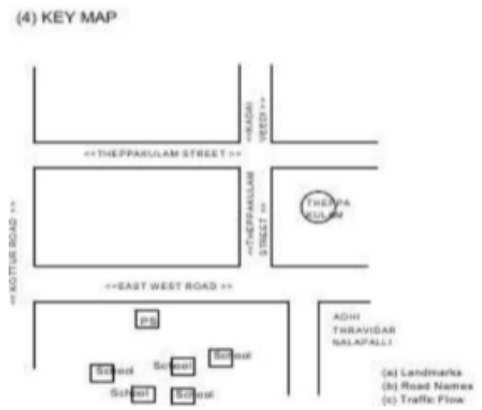

Key MAP View