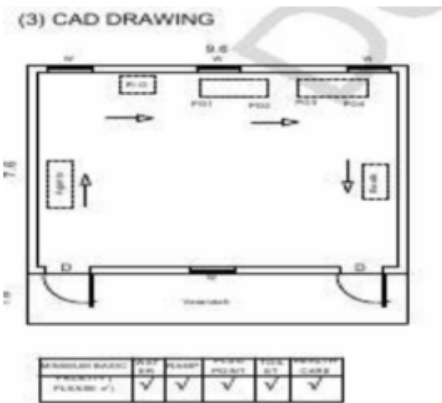

Google Map View

Polling Station Building Front View

Polling Station Front View

Cad View

Key MAP View

1 பெயர் : கண்ணம்மாள் கணவர் பெயர்: ஷண்முகம் வீட்டு எண் : 2 வயது : 68 பாலினம் : பெண்	UYU1951425 Photo is available	2 பெயர் : அல்லா பிச்சை தந்தை பெயர்: இப்ராகிம் வீட்டு எண் : 2 வயது : 64 பாலினம் : ஆண்	UYU2024321 Photo is available	3 பெயர் : காதர் அம்மாள் தந்தை பெயர்: அல்லா பிச்சை வீட்டு எண் : 2 வயது : 59 பாலினம் : ஆண்	UYU2024347 Photo is available
4 பெயர் : ரவிக்குமார் தந்தை பெயர்: ஷண்முகம் வீட்டு எண் : 2 வயது : 44 பாலினம் : ஆண்	LTM3218930 Photo is available	5 பெயர் : ராபியத்துல் பசிரியா கணவர் பெயர்: முகமது அனிபா வீட்டு எண் : 2 வயது : 36 பாலினம் : பெண்	UYU2024420 Photo is available	6 பெயர் : ஷிக்னாஸ் பமிதா பிர்தெளஸ் தந்தை பெயர்: அல்லா பிச்சை வீட்டு எண் : 2 வயது : 32 பாலினம் : பெண்	UYU2024446 Photo is available
7 பெயர் : தானிஷ் தந்தை பெயர்: அல்லா பிச்சை வீட்டு எண் : 2 வயது : 26 பாலினம் : பெண்	UYU2024388 Photo is available	8 பெயர் : ரூபிகா த தந்தை பெயர்: தனபாலன் வீட்டு எண் : 2/2 வயது : 20 பாலினம் : பெண்	UYU2406353 Photo is available	9 பெயர் : ஜெயந்தி கணவர் பெயர்: முருகேசன் வீட்டு எண் : 3 வயது : 51 பாலினம் : பெண்	UYU1951458 Photo is available
10 பெயர் : சண்முகப்பிரியா தந்தை பெயர்: முருகேசன் வீட்டு எண் : 3 வயது : 28 பாலினம் : பெண்	UYU1504984 Photo is available	11 பெயர் : முஹம்மத் ஷாலித தந்தை பெயர்: முஹம்மத் ஷஃபீ வீட்டு எண் : 3/12 வயது : 26 பாலினம் : ஆண்	UYU1493238 Photo is available	12 பெயர் : சரஸ்வதி கணவர் பெயர்: செல்வராஜ் வீட்டு எண் : 4 வயது : 56 பாலினம் : பெண்	LTM1250828 Photo is available
13 பெயர் : கண்ணன் தந்தை பெயர்: மணி வீட்டு எண் : 4 வயது : 54 பாலினம் : ஆண்	LTM1032960 Photo is available	14 பெயர் : கமல்ராஜ் தந்தை பெயர்: செல்வராஜ் வீட்டு எண் : 4 வயது : 41 பாலினம் : ஆண்	LTM5610555 Photo is available	15 பெயர் : சத்யா தந்தை பெயர்: கமல்ராஜ் வீட்டு எண் : 4 வயது : 40 பாலினம் : பெண்	UYU0790576 Photo is available
16 பெயர் : நந்தினி தந்தை பெயர்: செந்தில்குமார் வீட்டு எண் : 4/4 வயது : 34 பாலினம் : பெண்	UYU1504596 Photo is available	17 பெயர் : தீபா தந்தை பெயர்: ரவி வீட்டு எண் : 4/7 வயது : 22 பாலினம் : பெண்	UYU2289395 Photo is available	18 பெயர் : பிரியா கணவர் பெயர்: ராஜீவ் வீட்டு எண் : 4/34 வயது : 34 பாலினம் : பெண்	UYU2265866 Photo is available
19 பெயர் : சத்யப்ரியா தந்தை பெயர்: மனோகரன் வீட்டு எண் : 5 வயது : 22 பாலினம் : பெண்	UYU2289379 Photo is available	20 பெயர் : ராஜேந்திரன் தந்தை பெயர்: நாச்சிமுத்து வீட்டு எண் : 6 வயது : 58 பாலினம் : ஆண்	UYU0673137 Photo is available	21 பெயர் : புஷ்பகலா கணவர் பெயர்: ராஜேந்திரன் வீட்டு எண் : 6 வயது : 55 பாலினம் : பெண்	UYU0673145 Photo is available
22 பெயர் : சந்தோஷ்குமார் தந்தை பெயர்: ராஜேந்திரன் வீட்டு எண் : 6 வயது : 32 பாலினம் : ஆண்	UYU0673152 Photo is available	23 பெயர் : விவின தந்தை பெயர்: சண்முகசுந்தரம் வீட்டு எண் : 6 வயது : 23 பாலினம் : ஆண்	UYU2266039 Photo is available	24 பெயர் : சொக்கலிங்கம் தந்தை பெயர்: கிருஷ்ணசாமி வீட்டு எண் : 6-1 வயது : 59 பாலினம் : ஆண்	UYU1951466 Photo is available
25 பெயர் : மனோகரன் தந்தை பெயர்: சுந்தர்ராஜ் வீட்டு எண் : 7 வயது : 53 பாலினம் : ஆண்	UYU0790592 Photo is available	26 பெயர் : கவிதா கணவர் பெயர்: மனோகரன் வீட்டு எண் : 7 வயது : 46 பாலினம் : பெண்	UYU0790600 Photo is available	27 பெயர் : கிருத்திகா கணவர் பெயர்: விமல்குமார் வீட்டு எண் : 7 வயது : 30 பாலினம் : பெண்	UYU2266021 Photo is available
28 பெயர் : சிந்து கணவர் பெயர்: சொக்கலிங்கம் வீட்டு எண் : 8 வயது : 50 பாலினம் : பெண்	LTM3219615 Photo is available	29 பெயர் : சித்ரா கணவர் பெயர்: சதீஷ் வீட்டு எண் : 8/2 வயது : 41 பாலினம் : பெண்	UYU2152890 Photo is available	30 பெயர் : கௌதம் தந்தை பெயர்: சதீஷ் வீட்டு எண் : 8/2 வயது : 25 பாலினம் : ஆண்	UYU2152882 Photo is available