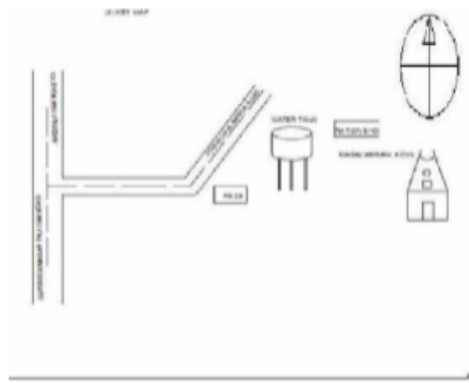

Key MAP View