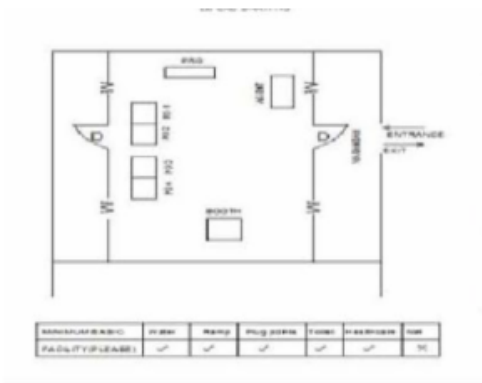

Google Map View

Polling Station Building Front View

Polling Station Front View

Cad View

Key MAP View

1 பெயர் : மாரிமுத்து தந்தை பெயர்: ரமசாமி வீட்டு எண் : 0 வயது : 37 பாலினம் : ஆண் Photo is available	UYU1486711	2 பெயர் : செல்வநாயகி கணவர் பெயர்: மாரிமுத்து வீட்டு எண் : 0 வயது : 30 பாலினம் : பெண் Photo is available	UYU1486513	3 பெயர் : கருணாகரமூர்த்தி தந்தை பெயர்: ரங்கசாமிசுவண்டர் வீட்டு எண் : 2-8 வயது : 44 பாலினம் : ஆண் Photo is available	UYU0269886
4 பெயர் : கருணாகரன் தந்தை பெயர்: அப்புசாமி வீட்டு எண் : 2-19 வயது : 24 பாலினம் : ஆண் Photo is available	UYU2133148	5 பெயர் : காயத்ரி தந்தை பெயர்: காளிமுத்து வீட்டு எண் : 2-145 வயது : 34 பாலினம் : பெண் Photo is available	UYU0269860	6 பெயர் : கிட்டுச்சாமி தந்தை பெயர்: பூசாரி வீட்டு எண் : 3 வயது : 55 பாலினம் : ஆண் Photo is available	UYU1612985
S 7 பெயர் : மூர்த்தி தந்தை பெயர்: கிட்டான் வீட்டு எண் : 3 வயது : 52 பாலினம் : ஆண் DELETED Photo is available	UYU0854117	8 பெயர் : சாந்தி கணவர் பெயர்: மூர்த்தீ வீட்டு எண் : 3 வயது : 50 பாலினம் : பெண் Photo is available	UYU0854109	9 பெயர் : மாசிலாமனி கணவர் பெயர்: செல்வன் வீட்டு எண் : 3 வயது : 43 பாலினம் : பெண் Photo is available	UYU0156091
10 பெயர் : துளசிமணி கணவர் பெயர்: மாரிமுத்து வீட்டு எண் : 3 வயது : 43 பாலினம் : பெண் Photo is available	UYU0255406	11 பெயர் : மீனாட்சி தந்தை பெயர்: பாரான் வீட்டு எண் : 3 வயது : 38 பாலினம் : பெண் Photo is available	UYU0688432	12 பெயர் : காளீயம்மாள் கணவர் பெயர்: அம்மாசை வீட்டு எண் : 3 வயது : 35 பாலினம் : பெண் Photo is available	UYU1119825
13 பெயர் : லலிதாமணி கணவர் பெயர்: சதீஸ் குமார் வீட்டு எண் : 3 வயது : 33 பாலினம் : பெண் Photo is available	UYU0854091	14 பெயர் : ராஜேஸ்வரி கணவர் பெயர்: சரவணக்குமார் வீட்டு எண் : 3 வயது : 33 பாலினம் : பெண் Photo is available	UYU1119726	15 பெயர் : மாரிமுத்து தந்தை பெயர்: செல்வராஜ் வீட்டு எண் : 3 வயது : 33 பாலினம் : ஆண் Photo is available	UYU0688457
16 பெயர் : ராஜேஸ்வரி கணவர் பெயர்: மாரிமுத்து வீட்டு எண் : 3 வயது : 32 பாலினம் : பெண் Photo is available	UYU1341346	17 பெயர் : செல்வி தந்தை பெயர்: மாரிமுத்து வீட்டு எண் : 3 வயது : 32 பாலினம் : பெண் Photo is available	UYU1341403	18 பெயர் : தங்கமணி கணவர் பெயர்: தங்கராஜ் வீட்டு எண் : 3 வயது : 31 பாலினம் : பெண் Photo is available	UYU0854000
19 பெயர் : சதீஸ் குமார் தந்தை பெயர்: பந்மநாபன் வீட்டு எண் : 3 வயது : 30 பாலினம் : ஆண் Photo is available	UYU0854075	20 பெயர் : சாந்தி கணவர் பெயர்: செல்வகுமாரசாமி வீட்டு எண் : 3 வயது : 30 பாலினம் : பெண் Photo is available	UYU0688465	21 பெயர் : மஞ்சளாதேவி கணவர் பெயர்: ரமேஷ் வீட்டு எண் : 3 வயது : 29 பாலினம் : பெண் Photo is available	UYU0854018
22 பெயர் : மாயவன் தந்தை பெயர்: வலுப்பூரான் வீட்டு எண் : 3 வயது : 29 பாலினம் : ஆண் Photo is available	UYU1341452	23 பெயர் : விக்னேஷ் தந்தை பெயர்: ராம்ராஜ் வீட்டு எண் : 3-1 வயது : 40 பாலினம் : ஆண் Photo is available	UYU1455690	24 பெயர் : ர கிருத்திகா கணவர் பெயர்: விக்னேஷ் வீட்டு எண் : 3/1 வயது : 33 பாலினம் : பெண் Photo is available	UYU1455674
25 பெயர் : வாசுதேவன் தந்தை பெயர்: நாராயணசாமி வீட்டு எண் : 3/7 வயது : 61 பாலினம் : ஆண் Photo is available	UYU2130839	26 பெயர் : ஜெகதீஷ் தந்தை பெயர்: தேவராஜ் வீட்டு எண் : 3/8 வஞ்சிபாளையம் வயது : 28 பாலினம் : ஆண் Photo is available	UYU1428333	27 பெயர் : பாரான் தந்தை பெயர்: பழனி வீட்டு எண் : 3-21A வயது : 60 பாலினம் : பெண் Photo is available	UYU1612993
28 பெயர் : மாராத்தான் கணவர் பெயர்: பாரான் வீட்டு எண் : 3-21A வயது : 59 பாலினம் : பெண் Photo is available	UYU1613009	29 பெயர் : முருகன் இதரர் பெயர்: பழனி வீட்டு எண் : 3-24 வயது : 70 பாலினம் : ஆண் Photo is available	UYU1613017	30 பெயர் : பழனாள் கணவர் பெயர்: முருகன் வீட்டு எண் : 3-24 வயது : 62 பாலினம் : பெண் Photo is available	UYU1613025