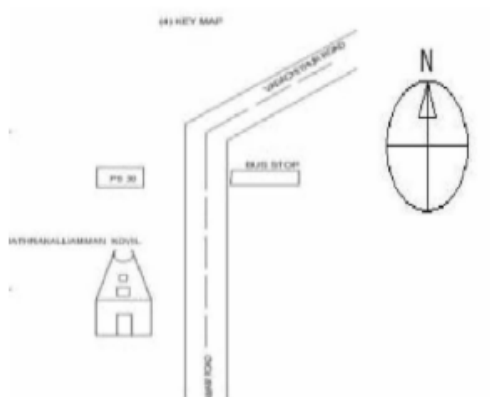

Key MAP View