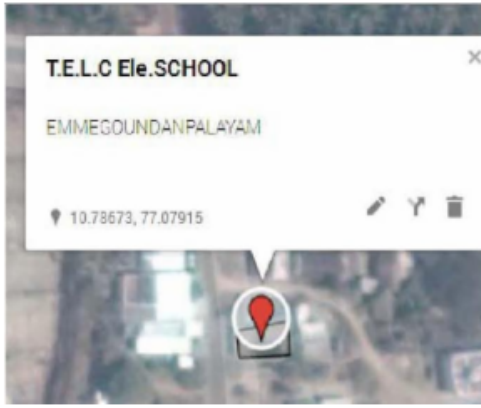

Nazri Naksha