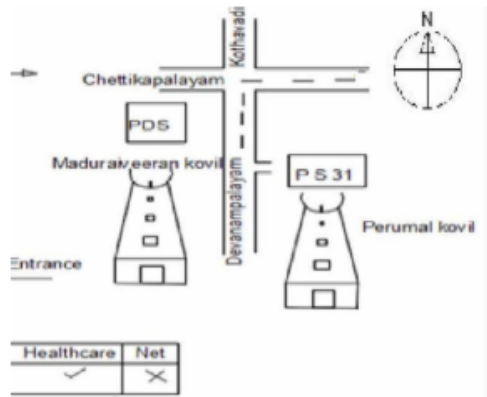

Key MAP View