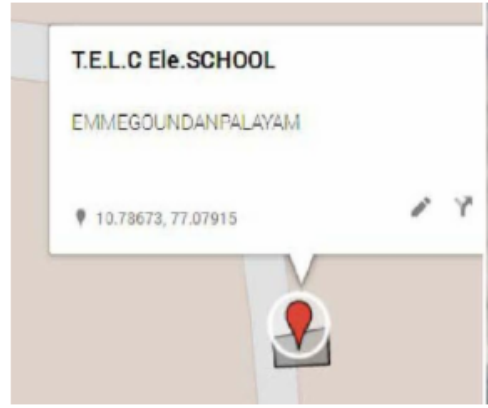

Google Map View