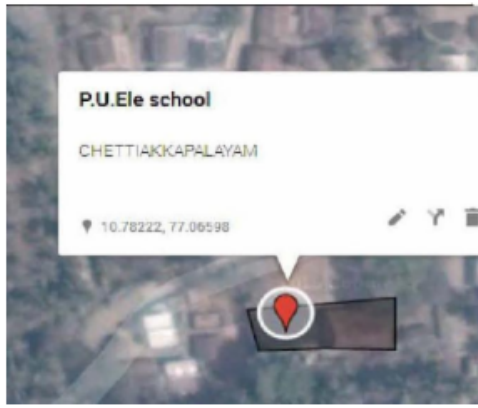

Nazri Naksha