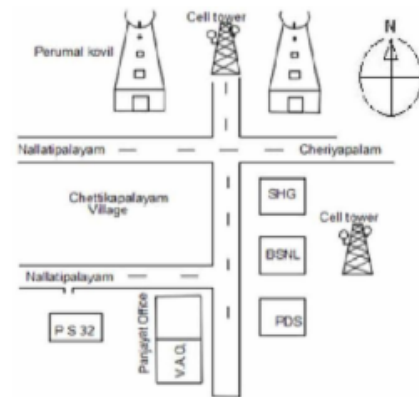

Key MAP View