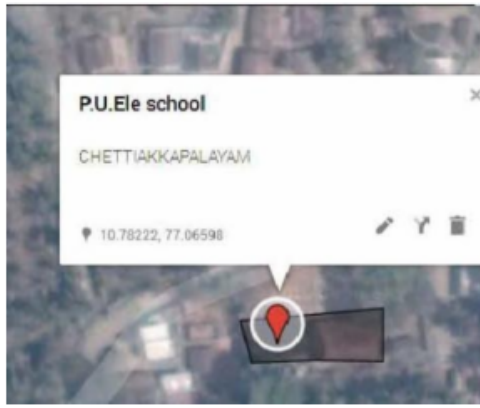

Nazri Naksha