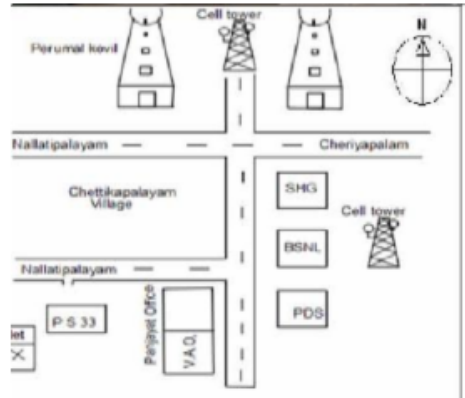

Google Map View

Polling Station Building Front View

Polling Station Front View

Cad View

Key MAP View

1 பெயர் : திவ்யா பாரதி கணவர் பெயர்: பன்னேர்செல்வம் வீட்டு எண் : 01 வயது : 26 பாலினம் : பெண்	UYU2019875 Photo is available	2 பெயர் : அர்ஷ் தந்தை பெயர்: பேச்சிமுத்து வீட்டு எண் : 2 வயது : 25 பாலினம் : ஆண்	UYU1443779 Photo is available	3 பெயர் : சாந்தாமணி கணவர் பெயர்: வடிவேல் பந்ஜலீகம் வீட்டு எண் : 2-7 வயது : 38 பாலினம் : பெண்	UYU2093656 Photo is available
4 பெயர் : விஷ்ணுபிரியா தந்தை பெயர்: மணிவாசகம் வீட்டு எண் : 4 வயது : 31 பாலினம் : பெண்	UYU0803452 Photo is available	5 பெயர் : தமிழ்செல்வன் தந்தை பெயர்: ஈஸ்வரன் வீட்டு எண் : 4 வயது : 29 பாலினம் : ஆண்	UYU0854620 Photo is available	6 பெயர் : தேன்மொழி தந்தை பெயர்: நடராஜ் வீட்டு எண் : 4-4-1 வயது : 28 பாலினம் : பெண்	UYU1426170 Photo is available
7 பெயர் : கணேஷ் குமார் தந்தை பெயர்: ரமசாமி வீட்டு எண் : 4-11 வயது : 29 பாலினம் : ஆண்	UYU1443787 Photo is available	8 பெயர் : பாக்யலக்ஷ்மி தந்தை பெயர்: முருகேஷ் வீட்டு எண் : 4/11 வயது : 22 பாலினம் : பெண்	UYU2290849 Photo is available	9 பெயர் : வெண்ணிலா தந்தை பெயர்: நாகராஜ் வீட்டு எண் : 4-12 வயது : 27 பாலினம் : பெண்	UYU1341908 Photo is available
10 பெயர் : ராமக்கிருஷ்ணன் தந்தை பெயர்: நாகராஜ் வீட்டு எண் : 4-12 வயது : 25 பாலினம் : ஆண்	UYU2019859 Photo is available	11 பெயர் : ரம்யா கிருஷ்ணா தந்தை பெயர்: கிருஷ்ணபரமாத்மா வீட்டு எண் : 4-13 வயது : 28 பாலினம் : பெண்	UYU1341932 Photo is available	12 பெயர் : கார்த்திக் தந்தை பெயர்: நடராஜ் வீட்டு எண் : 4-20 வயது : 26 பாலினம் : ஆண்	UYU1451582 Photo is available
13 பெயர் : மகேஸ்வரி தந்தை பெயர்: சண்முகவடிவேல் வீட்டு எண் : 4-34 வயது : 27 பாலினம் : பெண்	UYU1341940 Photo is available	14 பெயர் : கார்த்திகேயன் தந்தை பெயர்: சண்முகவடிவேல் வீட்டு எண் : 4-34 வயது : 26 பாலினம் : பெண்	UYU2018398 Photo is available	15 பெயர் : தினேஷ் பழனிச்சாமி தந்தை பெயர்: ராமலிங்கம் வீட்டு எண் : 4-40 வயது : 25 பாலினம் : ஆண்	UYU2019008 Photo is available
16 பெயர் : மகேஸ்வரி தந்தை பெயர்: முத்துசாமி தேவர் வீட்டு எண் : 4-41 வயது : 41 பாலினம் : பெண்	UYU2135077 Photo is available	17 பெயர் : பார்வதி கணவர் பெயர்: ஈஸ்வரன் வீட்டு எண் : 4-54 வயது : 50 பாலினம் : பெண்	UYU2094076 Photo is available	18 பெயர் : மிதன் குமார் தந்தை பெயர்: ஈஸ்வரன் வீட்டு எண் : 4-54 வயது : 26 பாலினம் : ஆண்	UYU2018992 Photo is available
19 பெயர் : வேல்முருகன் தந்தை பெயர்: மருதாசலம் வீட்டு எண் : 4-73 வயது : 48 பாலினம் : ஆண்	KMS4473880 Photo is available	20 பெயர் : உத்தரராசு தாயின் பெயர்: செல்வக்கனி வீட்டு எண் : 4-76 வயது : 32 பாலினம் : ஆண்	UYU0604280 Photo is available	21 பெயர் : கோபாலகிருஷ்ணன் தந்தை பெயர்: நாச்சிமுத்து வீட்டு எண் : 4-91 வயது : 26 பாலினம் : ஆண்	UYU2148062 Photo is available
22 பெயர் : கவியரசு தந்தை பெயர்: மாணிக்கம் வீட்டு எண் : 4-95 வயது : 26 பாலினம் : ஆண்	UYU1492545 Photo is available	23 பெயர் : மனோஜ் குமார் தந்தை பெயர்: ரமசாமி வீட்டு எண் : 4-99-1 வயது : 24 பாலினம் : ஆண்	UYU2135093 Photo is available	24 பெயர் : ரம்யா கணவர் பெயர்: மதனகோபால் வீட்டு எண் : 4-134 வயது : 31 பாலினம் : பெண்	UYU2093797 Photo is available
25 பெயர் : பூர் விக்கனெஷ் ஆறுமுகம் தந்தை பெயர்: துரை வீட்டு எண் : 4-142 வயது : 24 பாலினம் : ஆண்	UYU2093904 Photo is available	26 பெயர் : கிருஷ்ணராஜ் தந்தை பெயர்: சின்னச்சாமி வீட்டு எண் : 5 வயது : 42 பாலினம் : ஆண்	UYU0803502 Photo is available	27 பெயர் : பிரியா கணவர் பெயர்: முத்துக்குமரன் வீட்டு எண் : 5 வயது : 31 பாலினம் : பெண்	UYU0803445 Photo is available
28 பெயர் : மருவரசி தந்தை பெயர்: ஆறுமுகம் வீட்டு எண் : 5 வயது : 30 பாலினம் : பெண்	UYU0854703 Photo is available	29 பெயர் : ஈஸ்வரமூர்த்தி தந்தை பெயர்: பழனிச்சாமி வீட்டு எண் : 5 வயது : 30 பாலினம் : ஆண்	UYU0854646 Photo is available	30 பெயர் : அஸ்வின் குமார் தந்தை பெயர்: வெள்ளிங்கிரி வீட்டு எண் : 5 வயது : 30 பாலினம் : ஆண்	UYU0854612 Photo is available