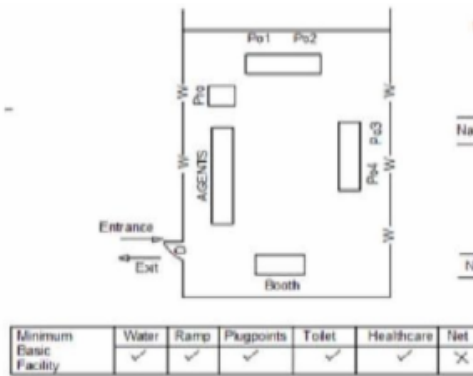

Google Map View

Polling Station Building Front View

Polling Station Front View

Cad View

Key MAP View

1 பெயர் : திவ்யா பாரதி கணவர் பெயர்: பன்னேர்செல்வம் வீட்டு எண் : 01 வயது : 26 பாலினம் : பெண்	UYU2019875 Photo is available	2 பெயர் : அர்ஷ் தந்தை பெயர்: பேச்சிமுத்து வீட்டு எண் : 2 வயது : 25 பாலினம் : ஆண்	UYU1443779 Photo is available	3 பெயர் : சாந்தாமணி கணவர் பெயர்: வடிவேல் பந்ஜலீகம் வீட்டு எண் : 2-7 வயது : 38 பாலினம் : பெண்	UYU2093656 Photo is available
4 பெயர் : விஷ்ணுபிரியா தந்தை பெயர்: மணிவாசகம் வீட்டு எண் : 4 வயது : 31 பாலினம் : பெண்	UYU0803452 Photo is available	5 பெயர் : தமிழ்செல்வன் தந்தை பெயர்: ஈஸ்வரன் வீட்டு எண் : 4 வயது : 29 பாலினம் : ஆண்	UYU0854620 Photo is available	6 பெயர் : தேன்மொழி தந்தை பெயர்: நடராஜ் வீட்டு எண் : 4-4-1 வயது : 28 பாலினம் : பெண்	UYU1426170 Photo is available
7 பெயர் : கணேஷ் குமார் தந்தை பெயர்: ரமசாமி வீட்டு எண் : 4-11 வயது : 29 பாலினம் : ஆண்	UYU1443787 Photo is available	8 பெயர் : பாக்யலக்ஷ்மி தந்தை பெயர்: முருகேஷ் வீட்டு எண் : 4/11 வயது : 22 பாலினம் : பெண்	UYU2290849 Photo is available	9 பெயர் : வெண்ணிலா தந்தை பெயர்: நாகராஜ் வீட்டு எண் : 4-12 வயது : 27 பாலினம் : பெண்	UYU1341908 Photo is available
10 பெயர் : ராமக்கிருஷ்ணன் தந்தை பெயர்: நாகராஜ் வீட்டு எண் : 4-12 வயது : 25 பாலினம் : ஆண்	UYU2019859 Photo is available	11 பெயர் : ரம்யா கிருஷ்ணா தந்தை பெயர்: கிருஷ்ணபரமாத்மா வீட்டு எண் : 4-13 வயது : 28 பாலினம் : பெண்	UYU1341932 Photo is available	12 பெயர் : கார்த்திக் தந்தை பெயர்: நடராஜ் வீட்டு எண் : 4-20 வயது : 26 பாலினம் : ஆண்	UYU1451582 Photo is available
13 பெயர் : மகேஸ்வரி தந்தை பெயர்: சண்முகவடிவேல் வீட்டு எண் : 4-34 வயது : 27 பாலினம் : பெண்	UYU1341940 Photo is available	14 பெயர் : கார்த்திகேயன் தந்தை பெயர்: சண்முகவடிவேல் வீட்டு எண் : 4-34 வயது : 26 பாலினம் : பெண்	UYU2018398 Photo is available	15 பெயர் : தினேஷ் பழனிச்சாமி தந்தை பெயர்: ராமலிங்கம் வீட்டு எண் : 4-40 வயது : 25 பாலினம் : ஆண்	UYU2019008 Photo is available
16 பெயர் : மகேஸ்வரி தந்தை பெயர்: முத்துசாமி தேவர் வீட்டு எண் : 4-41 வயது : 41 பாலினம் : பெண்	UYU2135077 Photo is available	17 பெயர் : பார்வதி கணவர் பெயர்: ஈஸ்வரன் வீட்டு எண் : 4-54 வயது : 50 பாலினம் : பெண்	UYU2094076 Photo is available	18 பெயர் : மிதன் குமார் தந்தை பெயர்: ஈஸ்வரன் வீட்டு எண் : 4-54 வயது : 26 பாலினம் : ஆண்	UYU2018992 Photo is available
19 பெயர் : வேல்முருகன் தந்தை பெயர்: மருதாசலம் வீட்டு எண் : 4-73 வயது : 48 பாலினம் : ஆண்	KMS4473880 Photo is available	20 பெயர் : உத்தரராசு தாயின் பெயர்: செல்வக்கனி வீட்டு எண் : 4-76 வயது : 32 பாலினம் : ஆண்	UYU0604280 Photo is available	21 பெயர் : கோபாலகிருஷ்ணன் தந்தை பெயர்: நாச்சிமுத்து வீட்டு எண் : 4-91 வயது : 26 பாலினம் : ஆண்	UYU2148062 Photo is available
22 பெயர் : கவியரசு தந்தை பெயர்: மாணிக்கம் வீட்டு எண் : 4-95 வயது : 26 பாலினம் : ஆண்	UYU1492545 Photo is available	23 பெயர் : மனோஜ் குமார் தந்தை பெயர்: ரமசாமி வீட்டு எண் : 4-99-1 வயது : 24 பாலினம் : ஆண்	UYU2135093 Photo is available	24 பெயர் : ரம்யா கணவர் பெயர்: மதனகோபால் வீட்டு எண் : 4-134 வயது : 31 பாலினம் : பெண்	UYU2093797 Photo is available
25 பெயர் : பூர் விக்கனெஷ் ஆறுமுகம் தந்தை பெயர்: துரை வீட்டு எண் : 4-142 வயது : 24 பாலினம் : ஆண்	UYU2093904 Photo is available	26 பெயர் : கிருஷ்ணராஜ் தந்தை பெயர்: சின்னச்சாமி வீட்டு எண் : 5 வயது : 42 பாலினம் : ஆண்	UYU0803502 Photo is available	27 பெயர் : பிரியா கணவர் பெயர்: முத்துக்குமரன் வீட்டு எண் : 5 வயது : 31 பாலினம் : பெண்	UYU0803445 Photo is available
28 பெயர் : மருவரசி தந்தை பெயர்: ஆறுமுகம் வீட்டு எண் : 5 வயது : 30 பாலினம் : பெண்	UYU0854703 Photo is available	29 பெயர் : ஈஸ்வரமூர்த்தி தந்தை பெயர்: பழனிச்சாமி வீட்டு எண் : 5 வயது : 30 பாலினம் : ஆண்	UYU0854646 Photo is available	30 பெயர் : அஸ்வின் குமார் தந்தை பெயர்: வெள்ளிங்கிரி வீட்டு எண் : 5 வயது : 30 பாலினம் : ஆண்	UYU0854612 Photo is available