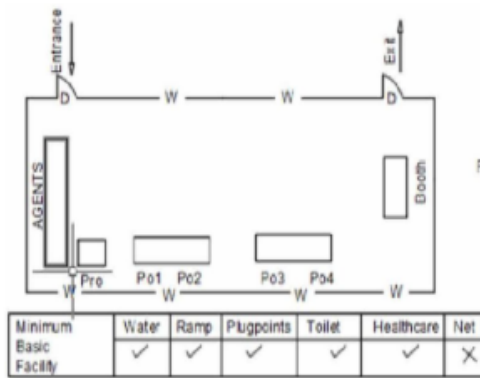

**Google Map View**

**Polling Station Building Front View**

**Polling Station Front View**

**Cad View**

**Key MAP View**

1 பெயர் : விஜயா லக்ஷ்மி கணவர் பெயர்: அருண் குமார் வீட்டு எண் : 01 வயது : 30 பாலினம் : பெண் Photo is available	UYU2060341	2 பெயர் : சத்யபாமா கணவர் பெயர்: சுரேஷ்பாபு வீட்டு எண் : 01 வயது : 28 பாலினம் : பெண் Photo is available	UYU2018745	3 பெயர் : ரம்யா தந்தை பெயர்: ரமா கிருஷ்ணன் வீட்டு எண் : 01 வயது : 24 பாலினம் : பெண் Photo is available	UYU2018687
4 பெயர் : மகாலட்சுமி கணவர் பெயர்: மணிகண்டன் வீட்டு எண் : 1-59 வயது : 29 பாலினம் : பெண் Photo is available	UYU2060093	5 பெயர் : பிரகாஷ் தந்தை பெயர்: மேத்யூ வீட்டு எண் : 2-248 வயது : 40 பாலினம் : ஆண் Photo is available	UYU2018240	6 பெயர் : ஆனந்தி கணவர் பெயர்: பாபு வீட்டு எண் : 3 வயது : 31 பாலினம் : பெண் Photo is available	UYU0803841
7 பெயர் : துரைராஜ் தந்தை பெயர்: குப்புசாமி வீட்டு எண் : 3-38 வயது : 59 பாலினம் : ஆண் Photo is available	UYU1120641	8 பெயர் : ராஜலக்ஷ்மி தந்தை பெயர்: சந்திரகுமார் வீட்டு எண் : 3-57 வயது : 37 பாலினம் : பெண் Photo is available	UYU1425693	9 பெயர் : சமதி கணவர் பெயர்: மகாலிங்கம் வீட்டு எண் : 4 வயது : 40 பாலினம் : பெண் Photo is available	UYU0605527
10 பெயர் : செல்வப்ரியா தந்தை பெயர்: ராமராஜ் வீட்டு எண் : 4-38 வயது : 27 பாலினம் : பெண் Photo is available	UYU2079382	11 பெயர் : லட்சுமி தந்தை பெயர்: பத்திரான் வீட்டு எண் : 5 வயது : 81 பாலினம் : ஆண் Photo is available	UYU0914408	12 பெயர் : லட்சுமி கணவர் பெயர்: சின்னசாமி வீட்டு எண் : 5 வயது : 77 பாலினம் : பெண் Photo is available	UYU0605337
13 பெயர் : ராஜ் தந்தை பெயர்: கோவிந்தன் வீட்டு எண் : 5 வயது : 70 பாலினம் : ஆண் Photo is available	UYU1120716	14 பெயர் : நஞ்சம்மாள் கணவர் பெயர்: ஆறுமுகம் வீட்டு எண் : 5 வயது : 67 பாலினம் : பெண் Photo is available	UYU2013928	15 பெயர் : சின்னு தந்தை பெயர்: லட்சுமணன் வீட்டு எண் : 5 வயது : 61 பாலினம் : ஆண் Photo is available	UYU0009332
16 பெயர் : லட்சுமணன் தந்தை பெயர்: சின்னச்சாமி வீட்டு எண் : 5 வயது : 60 பாலினம் : ஆண் Photo is available	KMS1246560	17 பெயர் : மனோகரன் தந்தை பெயர்: அனுமந்தரபோயன் வீட்டு எண் : 5 வயது : 58 பாலினம் : ஆண் Photo is available	UYU0855007	18 பெயர் : சாந்தி கணவர் பெயர்: வேல்சாமி வீட்டு எண் : 5 வயது : 52 பாலினம் : பெண் Photo is available	UYU0157693
19 பெயர் : லட்சுமணன் தந்தை பெயர்: லட்சுமணன் வீட்டு எண் : 5 வயது : 48 பாலினம் : ஆண் Photo is available	UYU0803932	20 பெயர் : மல்லிகா கணவர் பெயர்: கோதண்டபாணி வீட்டு எண் : 5 வயது : 48 பாலினம் : பெண் Photo is available	UYU2156545	21 பெயர் : மாணிக்காள் கணவர் பெயர்: ஆறுச்சாமி வீட்டு எண் : 5 வயது : 47 பாலினம் : பெண் Photo is available	UYU0921214
22 பெயர் : செல்வி கணவர் பெயர்: குப்புச்சாமி வீட்டு எண் : 5 வயது : 46 பாலினம் : பெண் Photo is available	UYU0691907	23 பெயர் : மோகன் தந்தை பெயர்: பத்திரான் வீட்டு எண் : 5 வயது : 46 பாலினம் : ஆண் Photo is available	UYU0692129	24 பெயர் : குப்புச்சாமி தந்தை பெயர்: பொன்னான் வீட்டு எண் : 5 வயது : 44 பாலினம் : ஆண் Photo is available	UYU0691683
25 பெயர் : பிரேமா கணவர் பெயர்: கனகசிவம் வீட்டு எண் : 5 வயது : 43 பாலினம் : பெண் Photo is available	UYU0921222	26 பெயர் : அம்பிகாவதி கணவர் பெயர்: கார்த்திக் வீட்டு எண் : 5 வயது : 43 பாலினம் : பெண் Photo is available	UYU0803940	27 பெயர் : ரவி தந்தை பெயர்: அங்கப்பன் வீட்டு எண் : 5 வயது : 43 பாலினம் : ஆண் Photo is available	UYU0803908
28 பெயர் : ரமேஷ்குமார் தந்தை பெயர்: துரைசாமி வீட்டு எண் : 5 வயது : 43 பாலினம் : ஆண் Photo is available	UYU2156487	29 பெயர் : ராஜேஸ்வரி கணவர் பெயர்: சுரேஸ் வீட்டு எண் : 5 வயது : 42 பாலினம் : பெண் Photo is available	UYU0921230	30 பெயர் : சுரேஸ் தந்தை பெயர்: தங்கவேல் வீட்டு எண் : 5 வயது : 42 பாலினம் : ஆண் Photo is available	UYU0921238