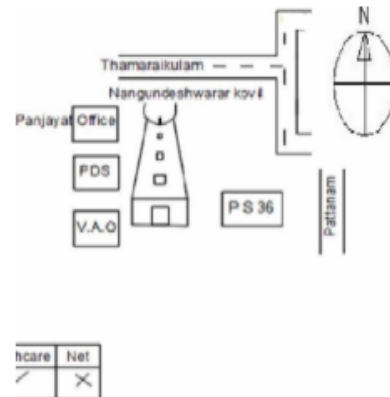

**Google Map View**

**Polling Station Building Front View**

**Polling Station Front View**

**Cad View**

**Key MAP View**

1 பெயர் : சரவணக்குமார் தந்தை பெயர்: காளையன் வீட்டு எண் : 1/1/1 வயது : 40 பாலினம் : ஆண்	WFL0229997 Photo is available	2 பெயர் : ரஞ்சித் தந்தை பெயர்: சிவக்குமார் வீட்டு எண் : 5 வயது : 29 பாலினம் : ஆண்	UYU0921446 Photo is available	3 பெயர் : நிசாந்தினி தந்தை பெயர்: தேவராஜ் வீட்டு எண் : 5 வயது : 28 பாலினம் : பெண்	UYU1342518 Photo is available
4 பெயர் : துரைராஜ் தந்தை பெயர்: மாணிக்கம் வீட்டு எண் : 5-4 வயது : 61 பாலினம் : ஆண்	UYU0271858 Photo is available	5 பெயர் : சுகமதி கணவர் பெயர்: செல்வராஜ் வீட்டு எண் : 5-65 வயது : 46 பாலினம் : பெண்	UYU0691659 Photo is available	6 பெயர் : கலாராணி கணவர் பெயர்: பாபு வீட்டு எண் : 5-66 வயது : 46 பாலினம் : பெண்	UYU0691667 Photo is available
7 பெயர் : சக்திவேல் தந்தை பெயர்: கணேசன் வீட்டு எண் : 5-81 வயது : 28 பாலினம் : ஆண்	UYU1379965 Photo is available	8 பெயர் : காவியதர்ஷினி தந்தை பெயர்: கோவிந்தராஜ் வீட்டு எண் : 5/108 வயது : 19 பாலினம் : பெண்	UYU2487874 Photo is available	9 பெயர் : சரவணன் தந்தை பெயர்: நாகராஜ் வீட்டு எண் : 6 வயது : 42 பாலினம் : ஆண்	UYU1342542 Photo is available
10 பெயர் : விஜயசாந்தி கணவர் பெயர்: கனகராஜ் வீட்டு எண் : 6 வயது : 34 பாலினம் : பெண்	UYU0921454 Photo is available	# 11 பெயர் : சித்ரா தந்தை பெயர்: ரவிசந்திரன் வீட்டு எண் : 6 வயது : 29 பாலினம் : பெண்	UYU1342500 Photo is available	12 பெயர் : விக்னேஸ்வரன் தந்தை பெயர்: ரங்கசாமி வீட்டு எண் : 6 வயது : 29 பாலினம் : ஆண்	UYU0855270 Photo is available
13 பெயர் : கலைவாணி தந்தை பெயர்: ரங்கசாமி வீட்டு எண் : 6-15 வயது : 30 பாலினம் : பெண்	UYU0692079 Photo is available	14 பெயர் : பத்மப்பிரியா கணவர் பெயர்: கௌதமன் வீட்டு எண் : 6-34 வயது : 41 பாலினம் : பெண்	UYU1120781 Photo is available	15 பெயர் : ரமேஷ்குமார் தந்தை பெயர்: முத்துசாமி வீட்டு எண் : 6-41 வயது : 40 பாலினம் : ஆண்	UYU0272195 Photo is available
16 பெயர் : கௌசல்யா தந்தை பெயர்: ரமேஷ்குமார் வீட்டு எண் : 6-41 வயது : 29 பாலினம் : ஆண்	UYU1120773 Photo is available	17 பெயர் : அம்சவேணி கணவர் பெயர்: ராமராஜ் வீட்டு எண் : 6-42 வயது : 54 பாலினம் : பெண்	KMS1173111 Photo is available	18 பெயர் : கௌரி கணவர் பெயர்: நஞ்சண்டசாமி வீட்டு எண் : 6-52-1 வயது : 57 பாலினம் : பெண்	UYU0691857 Photo is available
19 பெயர் : கவிதா தந்தை பெயர்: பூபதி வீட்டு எண் : 6-56 வயது : 40 பாலினம் : பெண்	UYU0272179 Photo is available	20 பெயர் : சபரிஷ் தந்தை பெயர்: சிவசுப்ரமணியம் வீட்டு எண் : 6/60-1 வயது : 28 பாலினம் : ஆண்	UYU1425313 Photo is available	21 பெயர் : ரேவதி கணவர் பெயர்: செல்வக்குமார் வீட்டு எண் : 6-66 வயது : 38 பாலினம் : பெண்	UYU0691725 Photo is available
22 பெயர் : விஜயசாந்தி கணவர் பெயர்: முருகேஷன் வீட்டு எண் : 6-66 வயது : 31 பாலினம் : பெண்	UYU0691774 Photo is available	23 பெயர் : செல்வகுமார் தந்தை பெயர்: முத்துச்சாமி வீட்டு எண் : 6-66A வயது : 48 பாலினம் : ஆண்	UYU0921462 Photo is available	24 பெயர் : நந்தினி தந்தை பெயர்: முத்துக்குமார் வீட்டு எண் : 6-67 வயது : 27 பாலினம் : பெண்	UYU1342583 Photo is available
25 பெயர் : விமலா கணவர் பெயர்: ராஜேந்திரன் வீட்டு எண் : 6/72 வயது : 68 பாலினம் : பெண்	UYU2449726 Photo is available	26 பெயர் : வேலுசாமி தந்தை பெயர்: ராஜேந்திரன் வீட்டு எண் : 6/72 வயது : 38 பாலினம் : ஆண்	UYU2453199 Photo is available	27 பெயர் : மகாலட்சுமி கணவர் பெயர்: வேல்முருகன் வீட்டு எண் : 6-85 வயது : 35 பாலினம் : பெண்	UYU0691865 Photo is available
28 பெயர் : ஹரிஹரன் தந்தை பெயர்: மணிகண்டன் வீட்டு எண் : 6/92 வயது : 21 பாலினம் : ஆண்	UYU2384170 Photo is available	29 பெயர் : சிவராஜ் தந்தை பெயர்: மாரப்பன் வீட்டு எண் : 6/93-4 வயது : 44 பாலினம் : ஆண்	KMS4289146 Photo is available	30 பெயர் : லட்சுமிப்பிரியா தந்தை பெயர்: மனோகரன் வீட்டு எண் : 6-108 வயது : 28 பாலினம் : பெண்	UYU1171420 Photo is available