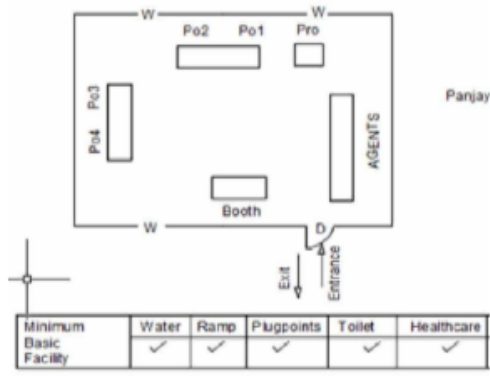

**Google Map View**

**Polling Station Building Front View**

**Polling Station Front View**

**Cad View**

**Key MAP View**

1 பெயர் : சரவணக்குமார் தந்தை பெயர்: காளையன் வீட்டு எண் : 1/1/1 வயது : 40 பாலினம் : ஆண்	WFL0229997 Photo is available	2 பெயர் : ரஞ்சித் தந்தை பெயர்: சிவக்குமார் வீட்டு எண் : 5 வயது : 29 பாலினம் : ஆண்	UYU0921446 Photo is available	3 பெயர் : நிசாந்தினி தந்தை பெயர்: தேவராஜ் வீட்டு எண் : 5 வயது : 28 பாலினம் : பெண்	UYU1342518 Photo is available
4 பெயர் : துரைராஜ் தந்தை பெயர்: மாணிக்கம் வீட்டு எண் : 5-4 வயது : 61 பாலினம் : ஆண்	UYU0271858 Photo is available	5 பெயர் : சுகமதி கணவர் பெயர்: செல்வராஜ் வீட்டு எண் : 5-65 வயது : 46 பாலினம் : பெண்	UYU0691659 Photo is available	6 பெயர் : கலாராணி கணவர் பெயர்: பாபு வீட்டு எண் : 5-66 வயது : 46 பாலினம் : பெண்	UYU0691667 Photo is available
7 பெயர் : சக்திவேல் தந்தை பெயர்: கணேசன் வீட்டு எண் : 5-81 வயது : 28 பாலினம் : ஆண்	UYU1379965 Photo is available	8 பெயர் : காவியதர்ஷினி தந்தை பெயர்: கோவிந்தராஜ் வீட்டு எண் : 5/108 வயது : 19 பாலினம் : பெண்	UYU2487874 Photo is available	9 பெயர் : சரவணன் தந்தை பெயர்: நாகராஜ் வீட்டு எண் : 6 வயது : 42 பாலினம் : ஆண்	UYU1342542 Photo is available
10 பெயர் : விஜயசாந்தி கணவர் பெயர்: கனகராஜ் வீட்டு எண் : 6 வயது : 34 பாலினம் : பெண்	UYU0921454 Photo is available	# 11 பெயர் : சித்ரா தந்தை பெயர்: ரவிசந்திரன் வீட்டு எண் : 6 வயது : 29 பாலினம் : பெண்	UYU1342500 Photo is available	12 பெயர் : விக்னேஸ்வரன் தந்தை பெயர்: ரங்கசாமி வீட்டு எண் : 6 வயது : 29 பாலினம் : ஆண்	UYU0855270 Photo is available
13 பெயர் : கலைவாணி தந்தை பெயர்: ரங்கசாமி வீட்டு எண் : 6-15 வயது : 30 பாலினம் : பெண்	UYU0692079 Photo is available	14 பெயர் : பத்மப்பிரியா கணவர் பெயர்: கௌதமன் வீட்டு எண் : 6-34 வயது : 41 பாலினம் : பெண்	UYU1120781 Photo is available	15 பெயர் : ரமேஷ்குமார் தந்தை பெயர்: முத்துசாமி வீட்டு எண் : 6-41 வயது : 40 பாலினம் : ஆண்	UYU0272195 Photo is available
16 பெயர் : கௌசல்யா தந்தை பெயர்: ரமேஷ்குமார் வீட்டு எண் : 6-41 வயது : 29 பாலினம் : ஆண்	UYU1120773 Photo is available	17 பெயர் : அம்சவேணி கணவர் பெயர்: ராமராஜ் வீட்டு எண் : 6-42 வயது : 54 பாலினம் : பெண்	KMS1173111 Photo is available	18 பெயர் : கௌரி கணவர் பெயர்: நஞ்சண்டசாமி வீட்டு எண் : 6-52-1 வயது : 57 பாலினம் : பெண்	UYU0691857 Photo is available
19 பெயர் : கவிதா தந்தை பெயர்: பூபதி வீட்டு எண் : 6-56 வயது : 40 பாலினம் : பெண்	UYU0272179 Photo is available	20 பெயர் : சபரிஷ் தந்தை பெயர்: சிவசுப்ரமணியம் வீட்டு எண் : 6/60-1 வயது : 28 பாலினம் : ஆண்	UYU1425313 Photo is available	21 பெயர் : ரேவதி கணவர் பெயர்: செல்வக்குமார் வீட்டு எண் : 6-66 வயது : 38 பாலினம் : பெண்	UYU0691725 Photo is available
22 பெயர் : விஜயசாந்தி கணவர் பெயர்: முருகேஷன் வீட்டு எண் : 6-66 வயது : 31 பாலினம் : பெண்	UYU0691774 Photo is available	23 பெயர் : செல்வகுமார் தந்தை பெயர்: முத்துச்சாமி வீட்டு எண் : 6-66A வயது : 48 பாலினம் : ஆண்	UYU0921462 Photo is available	24 பெயர் : நந்தினி தந்தை பெயர்: முத்துக்குமார் வீட்டு எண் : 6-67 வயது : 27 பாலினம் : பெண்	UYU1342583 Photo is available
25 பெயர் : விமலா கணவர் பெயர்: ராஜேந்திரன் வீட்டு எண் : 6/72 வயது : 68 பாலினம் : பெண்	UYU2449726 Photo is available	26 பெயர் : வேலுசாமி தந்தை பெயர்: ராஜேந்திரன் வீட்டு எண் : 6/72 வயது : 38 பாலினம் : ஆண்	UYU2453199 Photo is available	27 பெயர் : மகாலட்சுமி கணவர் பெயர்: வேல்முருகன் வீட்டு எண் : 6-85 வயது : 35 பாலினம் : பெண்	UYU0691865 Photo is available
28 பெயர் : ஹரிஹரன் தந்தை பெயர்: மணிகண்டன் வீட்டு எண் : 6/92 வயது : 21 பாலினம் : ஆண்	UYU2384170 Photo is available	29 பெயர் : சிவராஜ் தந்தை பெயர்: மாரப்பன் வீட்டு எண் : 6/93-4 வயது : 44 பாலினம் : ஆண்	KMS4289146 Photo is available	30 பெயர் : லட்சுமிப்பிரியா தந்தை பெயர்: மனோகரன் வீட்டு எண் : 6-108 வயது : 28 பாலினம் : பெண்	UYU1171420 Photo is available