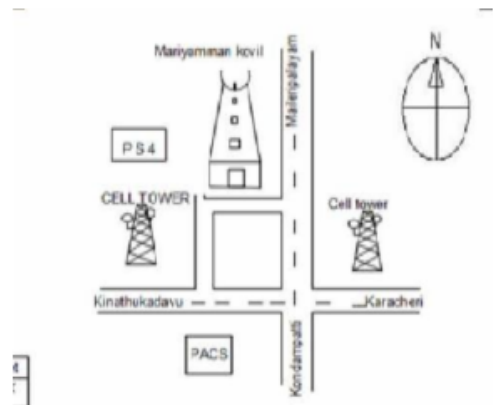

Key MAP View