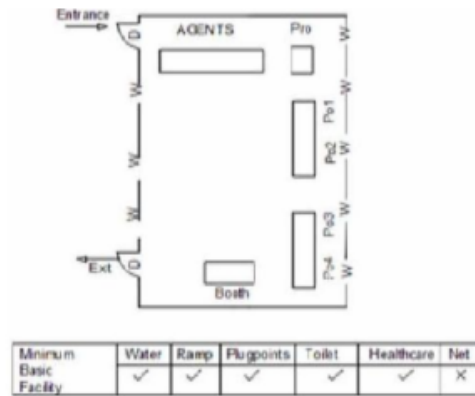

கையொப்பம்

Nazri Naksha

Google Map View

Polling Station Building Front View

Polling Station Front View

Cad View

Key MAP View

| | | | | | |
|--|----------------------------------|--|----------------------------------|---|----------------------------------|
| 1 பெயர் : துளசியம்மாள் கணவர் பெயர்: ரங்கசாமி வீட்டு எண் : 1 வயது : 65 பாலினம் : பெண் | UYU1532480 Photo is available | 2 பெயர் : முத்துலட்சுமி கணவர் பெயர்: ராமராஜ் வீட்டு எண் : 1 வயது : 61 பாலினம் : பெண் | UYU1532498 Photo is available | 3 பெயர் : சின்னச்சாமி தந்தை பெயர்: அருணாசலக்கவுண்டர் வீட்டு எண் : 1 வயது : 61 பாலினம் : ஆண் | UYU2157543 Photo is available |
| 4 பெயர் : உமாதேவி கணவர் பெயர்: முருகேசன் வீட்டு எண் : 1 வயது : 56 பாலினம் : பெண் | UYU0004903 Photo is available | 5 பெயர் : செல்வராஜ் தந்தை பெயர்: வேலுச்சாமி வீட்டு எண் : 1 வயது : 55 பாலினம் : ஆண் | KMS4391892 Photo is available | 6 பெயர் : செந்தில்குமார் தந்தை பெயர்: முத்துசாமி வீட்டு எண் : 1 வயது : 45 பாலினம் : ஆண் | UYU0148601 Photo is available |
| 7 பெயர் : காளிராசன் தந்தை பெயர்: ஆறுச்சாமி வீட்டு எண் : 1 வயது : 45 பாலினம் : ஆண் | KMS1192020 Photo is available | 8 பெயர் : உமாதேவி கணவர் பெயர்: முருகானந்தம் வீட்டு எண் : 1 வயது : 45 பாலினம் : பெண் | KMS1967603 Photo is available | 9 பெயர் : அம்சவேணி கணவர் பெயர்: செந்தில்குமார் வீட்டு எண் : 1 வயது : 44 பாலினம் : பெண் | UYU0916686 Photo is available |
| 10 பெயர் : தங்கவேல் தந்தை பெயர்: நடராசன் வீட்டு எண் : 1 வயது : 44 பாலினம் : ஆண் | UYU2157568 Photo is available | 11 பெயர் : ஜெயந்தி கணவர் பெயர்: செல்வராஜ் வீட்டு எண் : 1 வயது : 43 பாலினம் : பெண் | UYU0263376 Photo is available | 12 பெயர் : மயிலராணி கணவர் பெயர்: அய்யாசாமி வீட்டு எண் : 1 வயது : 42 பாலினம் : பெண் | UYU0916694 Photo is available |
| 13 பெயர் : சரஸ்வதி கணவர் பெயர்: நாகராஜ் வீட்டு எண் : 1 வயது : 41 பாலினம் : பெண் | UYU0004945 Photo is available | 14 பெயர் : செல்வகுமார் தந்தை பெயர்: பூபதி வீட்டு எண் : 1 வயது : 41 பாலினம் : ஆண் | UYU0501783 Photo is available | 15 பெயர் : மாணிக்கம் தந்தை பெயர்: சங்கிலிராஜ் வீட்டு எண் : 1 வயது : 41 பாலினம் : ஆண் | UYU2157592 Photo is available |
| 16 பெயர் : சரவணக்குமார் தந்தை பெயர்: ராமராஜ் வீட்டு எண் : 1 வயது : 40 பாலினம் : ஆண் | UYU2157584 Photo is available | 17 பெயர் : கீதா கணவர் பெயர்: ஆனந்த் வீட்டு எண் : 1 வயது : 40 பாலினம் : பெண் | UYU0501601 Photo is available | 18 பெயர் : கோமதி கணவர் பெயர்: செல்வகுமார் வீட்டு எண் : 1 வயது : 38 பாலினம் : பெண் | UYU0501775 Photo is available |
| 19 பெயர் : அமுதா கணவர் பெயர்: ராமராஜ் வீட்டு எண் : 1 வயது : 37 பாலினம் : பெண் | UYU0501635 Photo is available | 20 பெயர் : சித்ரா தேவி கணவர் பெயர்: முருகானந்தம் வீட்டு எண் : 1 வயது : 36 பாலினம் : பெண் | UYU0916702 Photo is available | 21 பெயர் : ரோகினி கணவர் பெயர்: மாரிமுத்து வீட்டு எண் : 1 வயது : 36 பாலினம் : பெண் | UYU0800433 Photo is available |
| 22 பெயர் : ஆனந்தன் தந்தை பெயர்: அய்யசாமி வீட்டு எண் : 1 வயது : 36 பாலினம் : ஆண் | UYU0501726 Photo is available | 23 பெயர் : மணிகண்டன் தந்தை பெயர்: பட்டிஸ்வரன் வீட்டு எண் : 1 வயது : 35 பாலினம் : ஆண் | UYU0594481 Photo is available | 24 பெயர் : மாலதி தந்தை பெயர்: தர்மராஜ் வீட்டு எண் : 1 வயது : 34 பாலினம் : பெண் | UYU0501577 Photo is available |
| 25 பெயர் : விஜயலட்சுமி கணவர் பெயர்: சுகுமார் வீட்டு எண் : 1 வயது : 33 பாலினம் : பெண் | UYU0501627 Photo is available | 26 பெயர் : மோகன் ராஜ் தந்தை பெயர்: பழனிச்சாமி வீட்டு எண் : 1 வயது : 33 பாலினம் : ஆண் | UYU0501650 Photo is available | 27 பெயர் : காளிப்பிரகாஷ் தாயின் பெயர்: மாரியம்மாள் வீட்டு எண் : 1 வயது : 33 பாலினம் : ஆண் | UYU0501510 Photo is available |
| 28 பெயர் : ஜனனி தந்தை பெயர்: மயில்சாமி வீட்டு எண் : 1 வயது : 33 பாலினம் : பெண் | UYU0501593 Photo is available | 29 பெயர் : ரமேஷ் தந்தை பெயர்: பழனிச்சாமி வீட்டு எண் : 1 வயது : 32 பாலினம் : ஆண் | UYU0501643 Photo is available | 30 பெயர் : மணிகண்டன் தந்தை பெயர்: ஆறுச்சாமி வீட்டு எண் : 1 வயது : 32 பாலினம் : ஆண் | UYU0501619 Photo is available |