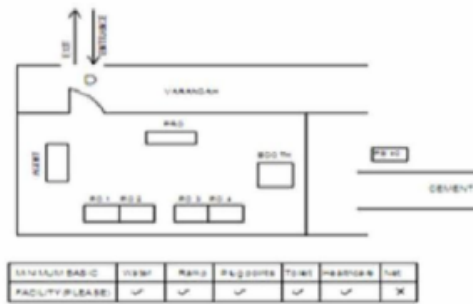

Google Map View

Polling Station Building Front View

Polling Station Front View

Cad View

Key MAP View

1 பெயர் : மயிலாத்தாள் கணவர் பெயர் : முத்துசாமி வீட்டு எண் : 1 வயது : 70 பாலினம் : பெண் Photo is available	UYU1599547	2 பெயர் : பொன்னுச்சாமி தந்தை பெயர் : ராமசாமி வீட்டு எண் : 1 வயது : 65 பாலினம் : ஆண் Photo is available	KMS4389292	3 பெயர் : தங்கவேல் தந்தை பெயர் : சின்னபோயன் வீட்டு எண் : 1 வயது : 61 பாலினம் : ஆண் Photo is available	UYU0856286
4 பெயர் : காளியம்மாள் கணவர் பெயர் : நாச்சிமுத்து வீட்டு எண் : 1 வயது : 60 பாலினம் : பெண் Photo is available	UYU0693895	5 பெயர் : மல்லிகா கணவர் பெயர் : ரத்தினம் வீட்டு எண் : 1 வயது : 58 பாலினம் : பெண் Photo is available	UYU0856005	6 பெயர் : மாணிக்கம் கணவர் பெயர் : பழனி வீட்டு எண் : 1 வயது : 56 பாலினம் : பெண் Photo is available	UYU0514737
7 பெயர் : குஞ்சம்மாள் கணவர் பெயர் : பழனி வீட்டு எண் : 1 வயது : 55 பாலினம் : பெண் Photo is available	UYU1590363	8 பெயர் : துரைசாமி தந்தை பெயர் : சின்னச்சாமி வீட்டு எண் : 1 வயது : 54 பாலினம் : ஆண் Photo is available	KMS4460085	9 பெயர் : முருகாத்தாள் கணவர் பெயர் : வீரமுத்து வீட்டு எண் : 1 வயது : 53 பாலினம் : பெண் Photo is available	UYU0796524
10 பெயர் : காமாட்சி கணவர் பெயர் : துரைசாமி வீட்டு எண் : 1 வயது : 52 பாலினம் : பெண் Photo is available	KMS4446233	11 பெயர் : செல்வி கணவர் பெயர் : ராமசாமி வீட்டு எண் : 1 வயது : 51 பாலினம் : பெண் Photo is available	UYU1590389	12 பெயர் : சுமிதா கணவர் பெயர் : பாலசுப்பிரமணியம் வீட்டு எண் : 1 வயது : 50 பாலினம் : பெண் Photo is available	UYU1590371
13 பெயர் : மணிகண்டன் தந்தை பெயர் : கந்தசாமி வீட்டு எண் : 1 வயது : 50 பாலினம் : ஆண் Photo is available	UYU0796482	14 பெயர் : வதா கணவர் பெயர் : நாச்சிமுத்து வீட்டு எண் : 1 வயது : 49 பாலினம் : பெண் Photo is available	KMS0986927	15 பெயர் : நந்தினி கணவர் பெயர் : விஜயகுமார் வீட்டு எண் : 1 வயது : 49 பாலினம் : பெண் Photo is available	UYU0608331
16 பெயர் : ராமசாமி தந்தை பெயர் : பாட்டான் வீட்டு எண் : 1 வயது : 47 பாலினம் : ஆண் Photo is available	UYU1590397	17 பெயர் : செந்தில்குமார் தந்தை பெயர் : ஆறுச்சாமி வீட்டு எண் : 1 வயது : 47 பாலினம் : ஆண் Photo is available	UYU0693911	18 பெயர் : மாகாளி கணவர் பெயர் : வீரன் வீட்டு எண் : 1 வயது : 47 பாலினம் : பெண் Photo is available	UYU0805994
19 பெயர் : சிந்துமதி கணவர் பெயர் : பாலகிருஷ்ணன் வீட்டு எண் : 1 வயது : 47 பாலினம் : பெண் Photo is available	UYU1487040	20 பெயர் : இந்திராணி கணவர் பெயர் : செல்வராஜ் வீட்டு எண் : 1 வயது : 46 பாலினம் : பெண் Photo is available	UYU0514919	21 பெயர் : முத்துலட்சுமி கணவர் பெயர் : பழனிசாமி வீட்டு எண் : 1 வயது : 42 பாலினம் : பெண் Photo is available	UYU0274126
22 பெயர் : ரமேஷ்குமார் தந்தை பெயர் : ரத்தினம் வீட்டு எண் : 1 வயது : 42 பாலினம் : ஆண் Photo is available	UYU0856013	23 பெயர் : செல்லம்மாள் கணவர் பெயர் : கருப்புசாமி வீட்டு எண் : 1 வயது : 41 பாலினம் : பெண் Photo is available	UYU0856245	24 பெயர் : வீரக்குமார் தந்தை பெயர் : கருப்புசாமி வீட்டு எண் : 1 வயது : 41 பாலினம் : ஆண் Photo is available	UYU0274886
25 பெயர் : காளிமுத்து தந்தை பெயர் : தங்கவேல் வீட்டு எண் : 1 வயது : 39 பாலினம் : ஆண் Photo is available	UYU0856310	26 பெயர் : செல்வி கணவர் பெயர் : வெங்கடாசலபதி வீட்டு எண் : 1 வயது : 39 பாலினம் : பெண் Photo is available	UYU0693937	27 பெயர் : நாச்சிமுத்து தந்தை பெயர் : பழனி வீட்டு எண் : 1 வயது : 38 பாலினம் : ஆண் Photo is available	UYU0274688
28 பெயர் : திணைக்குமார் தந்தை பெயர் : சண்முகம் வீட்டு எண் : 1 வயது : 38 பாலினம் : ஆண் Photo is available	UYU0514935	29 பெயர் : பஞ்சலிங்கம் தந்தை பெயர் : துரைசாமி வீட்டு எண் : 1 வயது : 37 பாலினம் : ஆண் Photo is available	UYU0796490	30 பெயர் : தமிழ்செல்வகுமார் தந்தை பெயர் : தர்மலிங்கம் வீட்டு எண் : 1 வயது : 37 பாலினம் : ஆண் Photo is available	UYU0274902