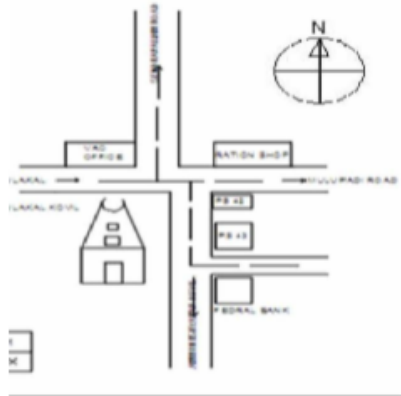

**Google Map View**

**Polling Station Building Front View**

**Polling Station Front View**

**Cad View**

**Key MAP View**

1 பெயர் : சுந்தரம்மாள் கணவர் பெயர்: குமாரசாமி வீட்டு எண் : 1 வயது : 86 பாலினம் : பெண் Photo is available	UYU0275693	2 பெயர் : ரங்கசாமி தந்தை பெயர்: சுப்பையன் வீட்டு எண் : 1 வயது : 77 பாலினம் : ஆண் Photo is available	UYU1122241	3 பெயர் : பாக்கியலட்சுமி கணவர் பெயர்: ஆறுச்சாமி வீட்டு எண் : 1 வயது : 70 பாலினம் : பெண் Photo is available	UYU0922446
4 பெயர் : மகாலிங்கம் தந்தை பெயர்: நாச்சிமுத்து வீட்டு எண் : 1 வயது : 70 பாலினம் : ஆண் Photo is available	UYU0609511	5 பெயர் : மாரியப்பன் தந்தை பெயர்: நஞ்சப்பன் வீட்டு எண் : 1 வயது : 66 பாலினம் : ஆண் Photo is available	UYU0275347	6 பெயர் : இராசாத்தி கணவர் பெயர்: சின்னான் வீட்டு எண் : 1 வயது : 65 பாலினம் : பெண் Photo is available	UYU1956028
7 பெயர் : சிவபாக்கியம் கணவர் பெயர்: மாரியப்பன் வீட்டு எண் : 1 வயது : 64 பாலினம் : பெண் Photo is available	UYU0275339	8 பெயர் : சரசாள் கணவர் பெயர்: சீரங்கன் வீட்டு எண் : 1 வயது : 61 பாலினம் : பெண் Photo is available	UYU1956044	9 பெயர் : ரவிச்சந்திரன் தந்தை பெயர்: அருணாச்சலம் வீட்டு எண் : 1 வயது : 58 பாலினம் : ஆண் Photo is available	UYU1956051
10 பெயர் : இந்திராணி தந்தை பெயர்: மகாலிங்கம் வீட்டு எண் : 1 வயது : 57 பாலினம் : ஆண் Photo is available	UYU0609610	11 பெயர் : காளியம்மாள் கணவர் பெயர்: ராமலிங்கம் வீட்டு எண் : 1 வயது : 55 பாலினம் : பெண் Photo is available	UYU0275586	12 பெயர் : பரமேஸ்வரன் தந்தை பெயர்: பழனிச்சாமி வீட்டு எண் : 1 வயது : 55 பாலினம் : ஆண் Photo is available	UYU2304699
13 பெயர் : முருகேஷ் தந்தை பெயர்: மாரிமுத்து வீட்டு எண் : 1 வயது : 51 பாலினம் : ஆண் Photo is available	UYU0515585	14 பெயர் : வசந்தி கணவர் பெயர்: முத்துச்சாமி வீட்டு எண் : 1 வயது : 51 பாலினம் : பெண் Photo is available	UYU0280263	15 பெயர் : வளர்மதி கணவர் பெயர்: பரமேஸ்வரன் வீட்டு எண் : 1 வயது : 51 பாலினம் : பெண் Photo is available	UYU2304707
16 பெயர் : முத்துச்சாமி தந்தை பெயர்: கந்தச்சாமி -- வீட்டு எண் : 1 வயது : 50 பாலினம் : ஆண் Photo is available	UYU0280271	17 பெயர் : வெள்ளிங்கிரி தந்தை பெயர்: ரங்கசாமி வீட்டு எண் : 1 வயது : 50 பாலினம் : ஆண் Photo is available	UYU1122225	18 பெயர் : ரமேஷ் தந்தை பெயர்: கிருஷ்ணன் வீட்டு எண் : 1 வயது : 49 பாலினம் : ஆண் Photo is available	UYU0695072
19 பெயர் : பரமசிவன் தந்தை பெயர்: காளிமுத்து வீட்டு எண் : 1 வயது : 47 பாலினம் : ஆண் Photo is available	UYU0609495	20 பெயர் : லட்சுமி கணவர் பெயர்: ரங்கன் வீட்டு எண் : 1 வயது : 47 பாலினம் : பெண் Photo is available	KMS2112936	21 பெயர் : விஜயலட்சுமி கணவர் பெயர்: செந்தில்குமார் வீட்டு எண் : 1 வயது : 47 பாலினம் : பெண் Photo is available	UYU0609834
22 பெயர் : பாண்டியம்மாள் கணவர் பெயர்: நடராஜலிசுந்தரம் வீட்டு எண் : 1 வயது : 46 பாலினம் : பெண் Photo is available	KMS1261353	23 பெயர் : யுவராணி தந்தை பெயர்: பழனிசாமி வீட்டு எண் : 1 வயது : 45 பாலினம் : பெண் Photo is available	UYU0275529	24 பெயர் : சாவித்திரி கணவர் பெயர்: முருகேஷ் வீட்டு எண் : 1 வயது : 44 பாலினம் : பெண் Photo is available	UYU0515593
25 பெயர் : முருகேஸ்வரி கணவர் பெயர்: பரமசிவன் வீட்டு எண் : 1 வயது : 44 பாலினம் : பெண் Photo is available	UYU0609503	26 பெயர் : அருள்பிரகாஷ் தந்தை பெயர்: தங்கவேல் வீட்டு எண் : 1 வயது : 44 பாலினம் : ஆண் Photo is available	KMS1214279	27 பெயர் : பூபாலகிருஷ்ணமூர்த்தி தந்தை பெயர்: ராமசாமி வீட்டு எண் : 1 வயது : 42 பாலினம் : ஆண் Photo is available	UYU0275263
28 பெயர் : பவிதா தந்தை பெயர்: ரமேஷ் வீட்டு எண் : 1 வயது : 41 பாலினம் : பெண் Photo is available	UYU0275552	29 பெயர் : நாகரத்தினம் கணவர் பெயர்: பூபாலகிருஷ்ணமூர்த்தி வீட்டு எண் : 1 வயது : 41 பாலினம் : பெண் Photo is available	UYU0275545	30 பெயர் : கண்ணகி தேவி கணவர் பெயர்: வசந்தகுமார் வீட்டு எண் : 1 வயது : 40 பாலினம் : பெண் Photo is available	UYU0609594