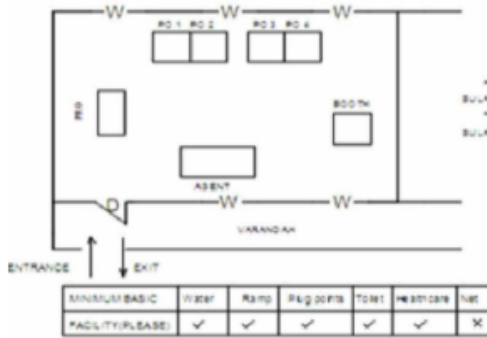

**Google Map View**

**Polling Station Building Front View**

**Polling Station Front View**

**Cad View**

**Key MAP View**

1 பெயர் : சுந்தரம்மாள் கணவர் பெயர்: குமாரசாமி வீட்டு எண் : 1 வயது : 86 பாலினம் : பெண் Photo is available	UYU0275693	2 பெயர் : ரங்கசாமி தந்தை பெயர்: சுப்பையன் வீட்டு எண் : 1 வயது : 77 பாலினம் : ஆண் Photo is available	UYU1122241	3 பெயர் : பாக்கியலட்சுமி கணவர் பெயர்: ஆறுச்சாமி வீட்டு எண் : 1 வயது : 70 பாலினம் : பெண் Photo is available	UYU0922446
4 பெயர் : மகாலிங்கம் தந்தை பெயர்: நாச்சிமுத்து வீட்டு எண் : 1 வயது : 70 பாலினம் : ஆண் Photo is available	UYU0609511	5 பெயர் : மாரியப்பன் தந்தை பெயர்: நஞ்சப்பன் வீட்டு எண் : 1 வயது : 66 பாலினம் : ஆண் Photo is available	UYU0275347	6 பெயர் : இராசாத்தி கணவர் பெயர்: சின்னான் வீட்டு எண் : 1 வயது : 65 பாலினம் : பெண் Photo is available	UYU1956028
7 பெயர் : சிவபாக்கியம் கணவர் பெயர்: மாரியப்பன் வீட்டு எண் : 1 வயது : 64 பாலினம் : பெண் Photo is available	UYU0275339	8 பெயர் : சரசாள் கணவர் பெயர்: சீரங்கன் வீட்டு எண் : 1 வயது : 61 பாலினம் : பெண் Photo is available	UYU1956044	9 பெயர் : ரவிச்சந்திரன் தந்தை பெயர்: அருணாச்சலம் வீட்டு எண் : 1 வயது : 58 பாலினம் : ஆண் Photo is available	UYU1956051
10 பெயர் : இந்திராணி தந்தை பெயர்: மகாலிங்கம் வீட்டு எண் : 1 வயது : 57 பாலினம் : ஆண் Photo is available	UYU0609610	11 பெயர் : காளியம்மாள் கணவர் பெயர்: ராமலிங்கம் வீட்டு எண் : 1 வயது : 55 பாலினம் : பெண் Photo is available	UYU0275586	12 பெயர் : பரமேஸ்வரன் தந்தை பெயர்: பழனிச்சாமி வீட்டு எண் : 1 வயது : 55 பாலினம் : ஆண் Photo is available	UYU2304699
13 பெயர் : முருகேஷ் தந்தை பெயர்: மாரிமுத்து வீட்டு எண் : 1 வயது : 51 பாலினம் : ஆண் Photo is available	UYU0515585	14 பெயர் : வசந்தி கணவர் பெயர்: முத்துச்சாமி வீட்டு எண் : 1 வயது : 51 பாலினம் : பெண் Photo is available	UYU0280263	15 பெயர் : வளர்மதி கணவர் பெயர்: பரமேஸ்வரன் வீட்டு எண் : 1 வயது : 51 பாலினம் : பெண் Photo is available	UYU2304707
16 பெயர் : முத்துச்சாமி தந்தை பெயர்: கந்தச்சாமி -- வீட்டு எண் : 1 வயது : 50 பாலினம் : ஆண் Photo is available	UYU0280271	17 பெயர் : வெள்ளிங்கிரி தந்தை பெயர்: ரங்கசாமி வீட்டு எண் : 1 வயது : 50 பாலினம் : ஆண் Photo is available	UYU1122225	18 பெயர் : ரமேஷ் தந்தை பெயர்: கிருஷ்ணன் வீட்டு எண் : 1 வயது : 49 பாலினம் : ஆண் Photo is available	UYU0695072
19 பெயர் : பரமசிவன் தந்தை பெயர்: காளிமுத்து வீட்டு எண் : 1 வயது : 47 பாலினம் : ஆண் Photo is available	UYU0609495	20 பெயர் : லட்சுமி கணவர் பெயர்: ரங்கன் வீட்டு எண் : 1 வயது : 47 பாலினம் : பெண் Photo is available	KMS2112936	21 பெயர் : விஜயலட்சுமி கணவர் பெயர்: செந்தில்குமார் வீட்டு எண் : 1 வயது : 47 பாலினம் : பெண் Photo is available	UYU0609834
22 பெயர் : பாண்டியம்மாள் கணவர் பெயர்: நடராஜலிசுந்தரம் வீட்டு எண் : 1 வயது : 46 பாலினம் : பெண் Photo is available	KMS1261353	23 பெயர் : யுவராணி தந்தை பெயர்: பழனிசாமி வீட்டு எண் : 1 வயது : 45 பாலினம் : பெண் Photo is available	UYU0275529	24 பெயர் : சாவித்திரி கணவர் பெயர்: முருகேஷ் வீட்டு எண் : 1 வயது : 44 பாலினம் : பெண் Photo is available	UYU0515593
25 பெயர் : முருகேஸ்வரி கணவர் பெயர்: பரமசிவன் வீட்டு எண் : 1 வயது : 44 பாலினம் : பெண் Photo is available	UYU0609503	26 பெயர் : அருள்பிரகாஷ் தந்தை பெயர்: தங்கவேல் வீட்டு எண் : 1 வயது : 44 பாலினம் : ஆண் Photo is available	KMS1214279	27 பெயர் : பூபாலகிருஷ்ணமூர்த்தி தந்தை பெயர்: ராமசாமி வீட்டு எண் : 1 வயது : 42 பாலினம் : ஆண் Photo is available	UYU0275263
28 பெயர் : பவிதா தந்தை பெயர்: ரமேஷ் வீட்டு எண் : 1 வயது : 41 பாலினம் : பெண் Photo is available	UYU0275552	29 பெயர் : நாகரத்தினம் கணவர் பெயர்: பூபாலகிருஷ்ணமூர்த்தி வீட்டு எண் : 1 வயது : 41 பாலினம் : பெண் Photo is available	UYU0275545	30 பெயர் : கண்ணகி தேவி கணவர் பெயர்: வசந்தகுமார் வீட்டு எண் : 1 வயது : 40 பாலினம் : பெண் Photo is available	UYU0609594