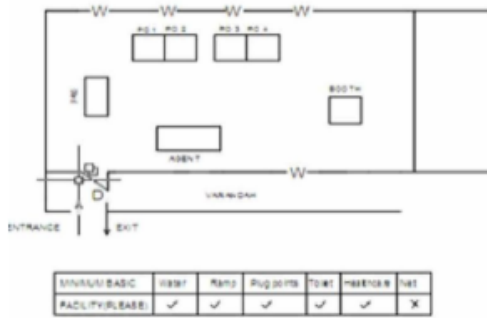

**Google Map View**

**Polling Station Building Front View**

**Polling Station Front View**

**Cad View**

**Key MAP View**

1	UYU0275560	பெயர் : அரிகிருஷ்ணன் தந்தை பெயர்: கருப்புசாமி வீட்டு எண் : 1 வயது : 52 பாலினம் : ஆண்	Photo is available	2	UYU0275354	பெயர் : லட்சுமி கணவர் பெயர்: ஹரிகிருஷ்ணன் வீட்டு எண் : 1 வயது : 47 பாலினம் : பெண்	Photo is available	3	UYU0275628	பெயர் : மஞ்சளா கணவர் பெயர்: பாலகிருஷ்ணன் வீட்டு எண் : 1 வயது : 37 பாலினம் : பெண்	Photo is available	
4	UYU1489467	பெயர் : சுகன்யா கணவர் பெயர்: கார்த்திகேயன் வீட்டு எண் : 1 வயது : 30 பாலினம் : பெண்	Photo is available	5	UYU1122431	பெயர் : சிந்து பாரதி தந்தை பெயர்: சின்னசாமி வீட்டு எண் : 1 வயது : 28 பாலினம் : பெண்	Photo is available	S	6	UYU1122373	பெயர் : ஹர்ஷ்வர்தன் தந்தை பெயர்: சோவிந்தராஜ் வீட்டு எண் : 1 வயது : 28 பாலினம் : ஆண்	Photo is available
7	UYU2269090	பெயர் : செளந்தர்யா கணவர் பெயர்: விக்னேஷ் வீட்டு எண் : 1 வயது : 24 பாலினம் : பெண்	Photo is available	8	UYU2269116	பெயர் : கிருத்திகா கணவர் பெயர்: மாரிமுத்து வீட்டு எண் : 1 வயது : 23 பாலினம் : பெண்	Photo is available	9	UYU2385805	பெயர் : கணேஷ் குமார் தந்தை பெயர்: பாலகிருஷ்ணன் வீட்டு எண் : 1 வயது : 20 பாலினம் : ஆண்	Photo is available	
10	UYU1489509	பெயர் : கார்த்திகேயன் தந்தை பெயர்: அப்புசாமி வீட்டு எண் : 1-20 வயது : 36 பாலினம் : ஆண்	Photo is available	11	KMS0987503	பெயர் : பாக்கியம்மாள் கணவர் பெயர்: நடராசு வீட்டு எண் : 1/49 வயது : 55 பாலினம் : பெண்	Photo is available	12	UYU2262228	பெயர் : பிரவீன் குமார் தந்தை பெயர்: மாரிமுத்து வீட்டு எண் : 1/132 வயது : 25 பாலினம் : ஆண்	Photo is available	
13	UYU2262236	பெயர் : பிரதிநிஷா தந்தை பெயர்: மாரிமுத்து வீட்டு எண் : 1/132 வயது : 23 பாலினம் : பெண்	Photo is available	14	UYU2262178	பெயர் : மாரியம்மாள் கணவர் பெயர்: அருண்குமார் வீட்டு எண் : 1/183 வயது : 29 பாலினம் : பெண்	Photo is available	15	UYU2368777	பெயர் : செல்வி கணவர் பெயர்: பிரேமானந்தம் வீட்டு எண் : 1/211 வயது : 53 பாலினம் : பெண்	Photo is available	
16	UYU1959162	பெயர் : சுப்பிரமணியன் தந்தை பெயர்: குப்பன் வீட்டு எண் : 2 வயது : 66 பாலினம் : ஆண்	Photo is available	17	KMS4468906	பெயர் : ரங்கராஜ் தந்தை பெயர்: கிருஷ்ணசாமி வீட்டு எண் : 2 வயது : 64 பாலினம் : ஆண்	Photo is available	18	UYU0806299	பெயர் : சித்ரா கணவர் பெயர்: தங்கவேல் வீட்டு எண் : 2 வயது : 63 பாலினம் : பெண்	Photo is available	
19	UYU2320869	பெயர் : மாரி தந்தை பெயர்: காளி வீட்டு எண் : 2 வயது : 60 பாலினம் : ஆண்	Photo is available	20	UYU0695338	பெயர் : செல்வி கணவர் பெயர்: ரவிச்சந்திரன் வீட்டு எண் : 2 வயது : 57 பாலினம் : பெண்	Photo is available	21	UYU2183317	பெயர் : முத்துலட்சுமி கணவர் பெயர்: முத்துசாமி வீட்டு எண் : 2 வயது : 56 பாலினம் : பெண்	Photo is available	
22	UYU2320844	பெயர் : பூவாத்தாள் கணவர் பெயர்: மாரி வீட்டு எண் : 2 வயது : 56 பாலினம் : பெண்	Photo is available	23	KMS1213768	பெயர் : பொன்னுத்தாய் கணவர் பெயர்: ரங்கராஜ் வீட்டு எண் : 2 வயது : 53 பாலினம் : பெண்	Photo is available	24	UYU1959170	பெயர் : செல்வி கணவர் பெயர்: சுப்பிரமணியன் வீட்டு எண் : 2 வயது : 53 பாலினம் : பெண்	Photo is available	
25	UYU0695346	பெயர் : ராசாத்தி தந்தை பெயர்: வெள்ளிங்கிரி வீட்டு எண் : 2 வயது : 50 பாலினம் : பெண்	Photo is available	26	UYU2183499	பெயர் : முத்துசாமி தந்தை பெயர்: ரங்கசாமி கவுண்டர் வீட்டு எண் : 2 வயது : 48 பாலினம் : ஆண்	Photo is available	27	UYU0806307	பெயர் : புவனேஸ்வரி கணவர் பெயர்: ரமேஷ் வீட்டு எண் : 2 வயது : 43 பாலினம் : பெண்	Photo is available	
28	UYU0695353	பெயர் : வேல்குமார் தந்தை பெயர்: சண்முகவேல் வீட்டு எண் : 2 வயது : 41 பாலினம் : ஆண்	Photo is available	29	UYU0806208	பெயர் : கணேஷன் தாயின் பெயர்: சித்ரா வீட்டு எண் : 2 வயது : 40 பாலினம் : ஆண்	Photo is available	30	UYU0806240	பெயர் : சரவணக்குமார் தாயின் பெயர்: சித்ரா வீட்டு எண் : 2 வயது : 38 பாலினம் : ஆண்	Photo is available	