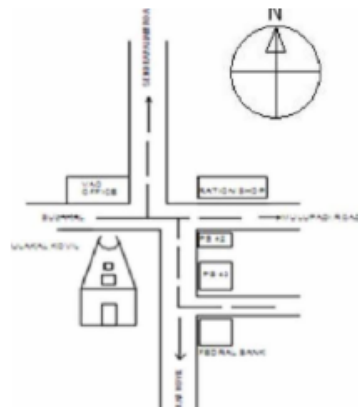

**Google Map View**

**Polling Station Building Front View**

**Polling Station Front View**

**Cad View**

**Key MAP View**

1	UYU0275560	பெயர் : அரிகிருஷ்ணன் தந்தை பெயர்: கருப்புசாமி வீட்டு எண் : 1 வயது : 52 பாலினம் : ஆண்	Photo is available	2	UYU0275354	பெயர் : லட்சுமி கணவர் பெயர்: ஹரிகிருஷ்ணன் வீட்டு எண் : 1 வயது : 47 பாலினம் : பெண்	Photo is available	3	UYU0275628	பெயர் : மஞ்சளா கணவர் பெயர்: பாலகிருஷ்ணன் வீட்டு எண் : 1 வயது : 37 பாலினம் : பெண்	Photo is available	
4	UYU1489467	பெயர் : சுகன்யா கணவர் பெயர்: கார்த்திகேயன் வீட்டு எண் : 1 வயது : 30 பாலினம் : பெண்	Photo is available	5	UYU1122431	பெயர் : சிந்து பாரதி தந்தை பெயர்: சின்னசாமி வீட்டு எண் : 1 வயது : 28 பாலினம் : பெண்	Photo is available	S	6	UYU1122373	பெயர் : ஹர்ஷ்வர்தன் தந்தை பெயர்: சோவிந்தராஜ் வீட்டு எண் : 1 வயது : 28 பாலினம் : ஆண்	Photo is available
7	UYU2269090	பெயர் : செளந்தர்யா கணவர் பெயர்: விக்னேஷ் வீட்டு எண் : 1 வயது : 24 பாலினம் : பெண்	Photo is available	8	UYU2269116	பெயர் : கிருத்திகா கணவர் பெயர்: மாரிமுத்து வீட்டு எண் : 1 வயது : 23 பாலினம் : பெண்	Photo is available	9	UYU2385805	பெயர் : கணேஷ் குமார் தந்தை பெயர்: பாலகிருஷ்ணன் வீட்டு எண் : 1 வயது : 20 பாலினம் : ஆண்	Photo is available	
10	UYU1489509	பெயர் : கார்த்திகேயன் தந்தை பெயர்: அப்புசாமி வீட்டு எண் : 1-20 வயது : 36 பாலினம் : ஆண்	Photo is available	11	KMS0987503	பெயர் : பாக்கியம்மாள் கணவர் பெயர்: நடராசு வீட்டு எண் : 1/49 வயது : 55 பாலினம் : பெண்	Photo is available	12	UYU2262228	பெயர் : பிரவீன் குமார் தந்தை பெயர்: மாரிமுத்து வீட்டு எண் : 1/132 வயது : 25 பாலினம் : ஆண்	Photo is available	
13	UYU2262236	பெயர் : பிரதிநிஷா தந்தை பெயர்: மாரிமுத்து வீட்டு எண் : 1/132 வயது : 23 பாலினம் : பெண்	Photo is available	14	UYU2262178	பெயர் : மாரியம்மாள் கணவர் பெயர்: அருண்குமார் வீட்டு எண் : 1/183 வயது : 29 பாலினம் : பெண்	Photo is available	15	UYU2368777	பெயர் : செல்வி கணவர் பெயர்: பிரேமானந்தம் வீட்டு எண் : 1/211 வயது : 53 பாலினம் : பெண்	Photo is available	
16	UYU1959162	பெயர் : சுப்பிரமணியன் தந்தை பெயர்: குப்பன் வீட்டு எண் : 2 வயது : 66 பாலினம் : ஆண்	Photo is available	17	KMS4468906	பெயர் : ரங்கராஜ் தந்தை பெயர்: கிருஷ்ணசாமி வீட்டு எண் : 2 வயது : 64 பாலினம் : ஆண்	Photo is available	18	UYU0806299	பெயர் : சித்ரா கணவர் பெயர்: தங்கவேல் வீட்டு எண் : 2 வயது : 63 பாலினம் : பெண்	Photo is available	
19	UYU2320869	பெயர் : மாரி தந்தை பெயர்: காளி வீட்டு எண் : 2 வயது : 60 பாலினம் : ஆண்	Photo is available	20	UYU0695338	பெயர் : செல்வி கணவர் பெயர்: ரவிச்சந்திரன் வீட்டு எண் : 2 வயது : 57 பாலினம் : பெண்	Photo is available	21	UYU2183317	பெயர் : முத்துலட்சுமி கணவர் பெயர்: முத்துசாமி வீட்டு எண் : 2 வயது : 56 பாலினம் : பெண்	Photo is available	
22	UYU2320844	பெயர் : பூவாத்தாள் கணவர் பெயர்: மாரி வீட்டு எண் : 2 வயது : 56 பாலினம் : பெண்	Photo is available	23	KMS1213768	பெயர் : பொன்னுத்தாய் கணவர் பெயர்: ரங்கராஜ் வீட்டு எண் : 2 வயது : 53 பாலினம் : பெண்	Photo is available	24	UYU1959170	பெயர் : செல்வி கணவர் பெயர்: சுப்பிரமணியன் வீட்டு எண் : 2 வயது : 53 பாலினம் : பெண்	Photo is available	
25	UYU0695346	பெயர் : ராசாத்தி தந்தை பெயர்: வெள்ளிங்கிரி வீட்டு எண் : 2 வயது : 50 பாலினம் : பெண்	Photo is available	26	UYU2183499	பெயர் : முத்துசாமி தந்தை பெயர்: ரங்கசாமி கவுண்டர் வீட்டு எண் : 2 வயது : 48 பாலினம் : ஆண்	Photo is available	27	UYU0806307	பெயர் : புவனேஸ்வரி கணவர் பெயர்: ரமேஷ் வீட்டு எண் : 2 வயது : 43 பாலினம் : பெண்	Photo is available	
28	UYU0695353	பெயர் : வேல்குமார் தந்தை பெயர்: சண்முகவேல் வீட்டு எண் : 2 வயது : 41 பாலினம் : ஆண்	Photo is available	29	UYU0806208	பெயர் : கணேஷன் தாயின் பெயர்: சித்ரா வீட்டு எண் : 2 வயது : 40 பாலினம் : ஆண்	Photo is available	30	UYU0806240	பெயர் : சரவணக்குமார் தாயின் பெயர்: சித்ரா வீட்டு எண் : 2 வயது : 38 பாலினம் : ஆண்	Photo is available	