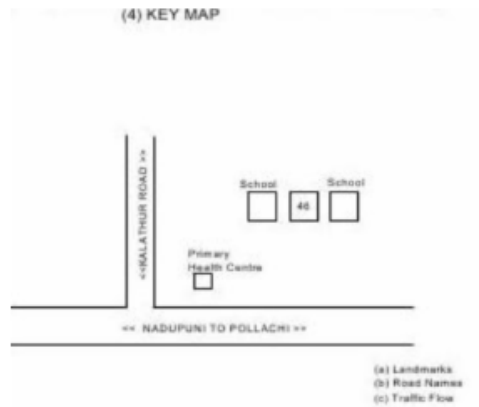

Key MAP View