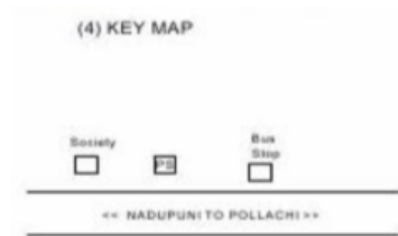

Google Map View

Polling Station Building Front View

Polling Station Front View

Cad View

Key MAP View

(a) Landmarks  
(b) Road Names  
(c) Traffic Flow

1 பெயர் : திருமூர்த்தி தந்தை பெயர்: மணிகுமார் வீட்டு எண் : 00 வயது : 25 பாலினம் : ஆண் Photo is available	UYU2126373	2 பெயர் : அஸ்வினந்த செ தந்தை பெயர்: செல்லகுமாரசாமி வீட்டு எண் : 00 வயது : 25 பாலினம் : ஆண் Photo is available	UYU2126746	3 பெயர் : நடராஜ் தந்தை பெயர்: ஆறுசாமிகவுண்டர் வீட்டு எண் : 1 வயது : 60 பாலினம் : ஆண் Photo is available	UYU0277145
4 பெயர் : ரத்தினசாமி தந்தை பெயர்: பஞ்சலிங்ககவுண்டர் வீட்டு எண் : 1 வயது : 59 பாலினம் : ஆண் Photo is available	UYU0426767	5 பெயர் : வெள்ளிமயில் கணவர் பெயர்: ராமகிருஷ்ணன் வீட்டு எண் : 1 வயது : 56 பாலினம் : பெண் Photo is available	UYU0484592	6 பெயர் : அன்னக்கொடி கணவர் பெயர்: ரத்தினசாமி வீட்டு எண் : 1 வயது : 54 பாலினம் : பெண் Photo is available	UYU2126878
7 பெயர் : கனகமணி கணவர் பெயர்: ரத்தினசாமி வீட்டு எண் : 1 வயது : 51 பாலினம் : பெண் Photo is available	UYU0426759	8 பெயர் : காளீஸ்வரி கணவர் பெயர்: சக்திவேல் வீட்டு எண் : 1 வயது : 50 பாலினம் : பெண் Photo is available	UYU0517367	9 பெயர் : காந்திமதி கணவர் பெயர்: ஆறுசாமி வீட்டு எண் : 1 வயது : 49 பாலினம் : பெண் Photo is available	UYU0517409
10 பெயர் : ராஜாமணி கணவர் பெயர்: ரங்கராஜ் வீட்டு எண் : 1 வயது : 45 பாலினம் : பெண் Photo is available	UYU0517375	11 பெயர் : மாணிக்கம் தந்தை பெயர்: நாச்சிமுத்து வீட்டு எண் : 1 வயது : 44 பாலினம் : ஆண் Photo is available	UYU0013474	12 பெயர் : செந்தில்குமார் தந்தை பெயர்: கோவிந்தசாமி கவுண்டர் வீட்டு எண் : 1 வயது : 44 பாலினம் : ஆண் Photo is available	UYU0807529
13 பெயர் : கனகராஜ் தந்தை பெயர்: மருதன் வீட்டு எண் : 1 வயது : 43 பாலினம் : ஆண் Photo is available	KMS4514410	14 பெயர் : சரஸ்வதி கணவர் பெயர்: கனகராஜ் வீட்டு எண் : 1 வயது : 41 பாலினம் : பெண் Photo is available	KMS4514451	15 பெயர் : மல்லிகா கணவர் பெயர்: மாணிக்கம் வீட்டு எண் : 1 வயது : 41 பாலினம் : பெண் Photo is available	UYU0013482
16 பெயர் : சதீஸ்குமார் தந்தை பெயர்: ராமகிருஷ்ணன் வீட்டு எண் : 1 வயது : 39 பாலினம் : ஆண் Photo is available	UYU0484600	17 பெயர் : பூபதி தந்தை பெயர்: முத்துக்குமாரசாமி வீட்டு எண் : 1 வயது : 38 பாலினம் : ஆண் Photo is available	UYU0255570	18 பெயர் : முருகன் தந்தை பெயர்: பழனி வீட்டு எண் : 1 வயது : 38 பாலினம் : ஆண் Photo is available	KMS4514469
19 பெயர் : ஜெயா கணவர் பெயர்: மணி வீட்டு எண் : 1 வயது : 36 பாலினம் : பெண் Photo is available	UYU0161497	20 பெயர் : சரண்யா தந்தை பெயர்: செந்தமிழ் செல்வன் வீட்டு எண் : 1 வயது : 34 பாலினம் : பெண் Photo is available	UYU2126845	21 பெயர் : கௌசல்யா கணவர் பெயர்: சதீஸ்குமார் வீட்டு எண் : 1 வயது : 33 பாலினம் : பெண் Photo is available	UYU1484310
22 பெயர் : கார்த்திகேயன் ச தந்தை பெயர்: சக்திவேல் வீட்டு எண் : 1 வயது : 32 பாலினம் : ஆண் Photo is available	UYU2382117	23 பெயர் : வினோத் தந்தை பெயர்: ரத்தினசாமி வீட்டு எண் : 1 வயது : 32 பாலினம் : ஆண் Photo is available	UYU0596007	24 பெயர் : நந்தினி கணவர் பெயர்: செந்தில் வீட்டு எண் : 1 வயது : 28 பாலினம் : பெண் Photo is available	UYU2126886
25 பெயர் : கவிதா தி கணவர் பெயர்: திருமூர்த்தி வீட்டு எண் : 1 வயது : 28 பாலினம் : பெண் Photo is available	UYU2368769	26 பெயர் : சுதர்சன் தந்தை பெயர்: ரத்தினசாமி வீட்டு எண் : 1 வயது : 26 பாலினம் : ஆண் Photo is available	UYU1388800	27 பெயர் : காளீமுத்து தந்தை பெயர்: வெள்ளியங்கிரி வீட்டு எண் : 1 வயது : 26 பாலினம் : ஆண் Photo is available	UYU2152056
28 பெயர் : வர்ஷினி தந்தை பெயர்: ஞானப்பிரகாஷ் வீட்டு எண் : 1 வயது : 26 பாலினம் : பெண் Photo is available	UYU2155695	29 பெயர் : கலின் தந்தை பெயர்: காளியப்பன் வீட்டு எண் : 1 வயது : 25 பாலினம் : ஆண் Photo is available	UYU2155406	30 பெயர் : மணிகண்டன் சி தந்தை பெயர்: சின்னச்சாமி வீட்டு எண் : 1 வயது : 20 பாலினம் : ஆண் Photo is available	UYU2382059