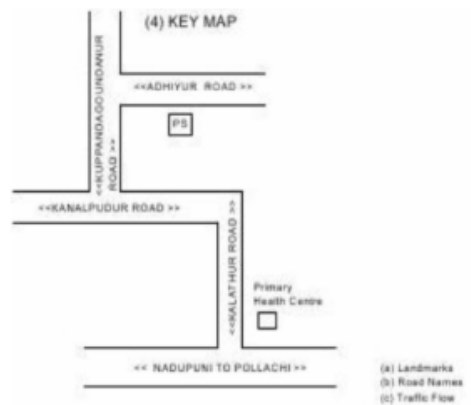

Google Map View

Polling Station Building Front View

Polling Station Front View

Cad View

Key MAP View

1 பெயர் : சண்முகப்பிரியா கணவர் பெயர்: சுப்பிரமணி வீட்டு எண் : 0 வயது : 38 பாலினம் : பெண் Photo is available	UYU1444926	2 பெயர் : தங்கவேல் தந்தை பெயர்: ரங்கசாமி வீட்டு எண் : 1 வயது : 70 பாலினம் : ஆண் Photo is available	UYU2125706	3 பெயர் : இந்திராணி கணவர் பெயர்: பாலசுப்ரமணியன் வீட்டு எண் : 1 வயது : 55 பாலினம் : பெண் Photo is available	UYU2209989
4 பெயர் : வேலுசாமி தந்தை பெயர்: ரமசாமி வீட்டு எண் : 1 வயது : 54 பாலினம் : ஆண் Photo is available	UYU2125722	5 பெயர் : வெள்ளியங்கிரி தந்தை பெயர்: பழனி வீட்டு எண் : 1 வயது : 45 பாலினம் : ஆண் Photo is available	UYU1424779	6 பெயர் : பேபி கணவர் பெயர்: சுந்தர் ராஜ் வீட்டு எண் : 1 வயது : 39 பாலினம் : பெண் Photo is available	UYU2209955
7 பெயர் : செந்தில்குமார்.சி தந்தை பெயர்: சின்னமுத்து வீட்டு எண் : 1 வயது : 33 பாலினம் : ஆண் Photo is available	UYU2168847	8 பெயர் : ராஜேஷ் தந்தை பெயர்: ரங்கநாதன் வீட்டு எண் : 1 வயது : 27 பாலினம் : ஆண் Photo is available	UYU1414184	9 பெயர் : வாசுகி தந்தை பெயர்: நாகேந்திரன் வீட்டு எண் : 1 வயது : 26 பாலினம் : பெண் Photo is available	UYU1424720
10 பெயர் : மதன்குமார் தந்தை பெயர்: சேகர் வீட்டு எண் : 1 வயது : 26 பாலினம் : ஆண் Photo is available	UYU1424738	11 பெயர் : தாரகேஸ்வரன் தந்தை பெயர்: நாகேந்திரன் வீட்டு எண் : 1 வயது : 25 பாலினம் : ஆண் Photo is available	UYU1424704	12 பெயர் : கீதா தந்தை பெயர்: ஆறுச்சாமி வீட்டு எண் : 1 வயது : 25 பாலினம் : பெண் Photo is available	UYU2130433
13 பெயர் : பத்மா பிரியா இதரர் பெயர்: முத்து வீட்டு எண் : 1 வயது : 25 பாலினம் : பெண் Photo is available	UYU2125656	14 பெயர் : சண்முகம் தந்தை பெயர்: முத்து வீட்டு எண் : 1 வயது : 24 பாலினம் : ஆண் Photo is available	UYU2125680	15 பெயர் : ஹரிஹரன் தந்தை பெயர்: குமார் வீட்டு எண் : 1 வயது : 24 பாலினம் : ஆண் Photo is available	UYU2130474
16 பெயர் : முத்தாள் கணவர் பெயர்: ராமன் வீட்டு எண் : 1X வயது : 76 பாலினம் : பெண் Photo is available	UYU0162503	17 பெயர் : நடராஜன் தந்தை பெயர்: ராமன் வீட்டு எண் : 1X வயது : 43 பாலினம் : ஆண் Photo is available	UYU0162511	18 பெயர் : காளீஸ்வரி கணவர் பெயர்: நடராஜன் வீட்டு எண் : 1X வயது : 41 பாலினம் : பெண் Photo is available	UYU0162529
19 பெயர் : சாந்தி தந்தை பெயர்: ராமன் வீட்டு எண் : 1X வயது : 36 பாலினம் : பெண் Photo is available	UYU0162537	S 20 பெயர் : திருமன் ப தந்தை பெயர்: பொன்னான் வீட்டு எண் : 2/10 வயது : 81 பாலினம் : ஆண் DELETED Photo is available	UYU0162602	21 பெயர் : செல்வி கணவர் பெயர்: சசி வீட்டு எண் : 3X வயது : 41 பாலினம் : பெண் Photo is available	UYU0162545
22 பெயர் : கந்தவேலுராஜ் தந்தை பெயர்: பஞ்சலிங்கம் வீட்டு எண் : 5 வயது : 29 பாலினம் : ஆண் Photo is available	UYU0857938	23 பெயர் : கண்ணம்மாள் கணவர் பெயர்: மயில்சாமி வீட்டு எண் : 7 வயது : 66 பாலினம் : பெண் Photo is available	UYU1623982	24 பெயர் : கோமதி ஆ கணவர் பெயர்: ஆறுமுகம் வீட்டு எண் : 7/87 X வயது : 60 பாலினம் : பெண் Photo is available	UYU1123520
25 பெயர் : அருள்மதி கணவர் பெயர்: ரங்கராஜ் வீட்டு எண் : 8 வயது : 62 பாலினம் : பெண் Photo is available	UYU0698068	26 பெயர் : ரத்தினம் கணவர் பெயர்: வேலுசாமி வீட்டு எண் : 8 வயது : 44 பாலினம் : பெண் Photo is available	UYU0615195	27 பெயர் : விக்னேஸ்வரி தந்தை பெயர்: காளியப்பன் வீட்டு எண் : 8 வயது : 28 பாலினம் : பெண் Photo is available	UYU1123504
28 பெயர் : கருப்புச்சாமி தந்தை பெயர்: மாகாளி வீட்டு எண் : 8-1 வயது : 69 பாலினம் : பெண் Photo is available	UYU1624006	29 பெயர் : அமுதா கணவர் பெயர்: கருப்புச்சாமி வீட்டு எண் : 8-1 வயது : 46 பாலினம் : பெண் Photo is available	UYU1624014	30 பெயர் : ரங்கநாயகி கணவர் பெயர்: ரத்தினசாமி வீட்டு எண் : 8-1 வயது : 44 பாலினம் : பெண் Photo is available	KMS2363976