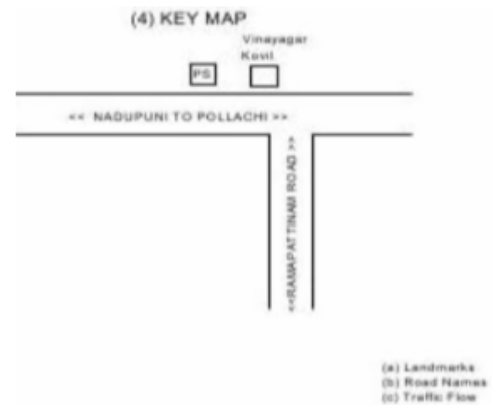

Google Map View

Polling Station Building Front View

Polling Station Front View

Cad View

Key MAP View

1 பெயர் : பழனாள் கணவர் பெயர்: குமரன் வீட்டு எண் : 1 வயது : 65 பாலினம் : பெண்	UYU0617571 Photo is available	2 பெயர் : பழனி தந்தை பெயர்: ராமன் வீட்டு எண் : 1 வயது : 60 பாலினம் : ஆண்	UYU0923934 Photo is available	3 பெயர் : நாகமாணிக்கம் தந்தை பெயர்: கருப்புச்சாமி வீட்டு எண் : 1 வயது : 59 பாலினம் : ஆண்	UYU0699454 Photo is available
4 பெயர் : நாராயணசாமி தந்தை பெயர்: வெள்ளையப்பன் வீட்டு எண் : 1 வயது : 58 பாலினம் : ஆண்	UYU1656628 Photo is available	5 பெயர் : கருப்புச்சாமி தந்தை பெயர்: வெள்ளிங்கிரி வீட்டு எண் : 1 வயது : 50 பாலினம் : ஆண்	UYU0699470 Photo is available	6 பெயர் : அம்பிகாவதி கணவர் பெயர்: நாராயணசாமி வீட்டு எண் : 1 வயது : 50 பாலினம் : பெண்	KMS1223395 Photo is available
7 பெயர் : விஜயமாணி கணவர் பெயர்: முருகேசன் வீட்டு எண் : 1 வயது : 48 பாலினம் : பெண்	KMS2523538 Photo is available	8 பெயர் : ஜெலட்சுமி கணவர் பெயர்: சுப்பிரமணியன் வீட்டு எண் : 1 வயது : 48 பாலினம் : பெண்	KMS2523181 Photo is available	9 பெயர் : மதினத்துள் முனவரா ம கணவர் பெயர்: மணிகண்டராஜ் வீட்டு எண் : 1 வயது : 47 பாலினம் : பெண்	UYU1124163 Photo is available
10 பெயர் : சாந்தகுமார் தந்தை பெயர்: செல்வராஜ் வீட்டு எண் : 1 வயது : 42 பாலினம் : ஆண்	UYU0161778 Photo is available	11 பெயர் : ரதிகலா கணவர் பெயர்: மாணிக்கம் வீட்டு எண் : 1 வயது : 41 பாலினம் : பெண்	UYU0670505 Photo is available	12 பெயர் : மாணிக்காள் கணவர் பெயர்: முருகன் வீட்டு எண் : 1 வயது : 41 பாலினம் : பெண்	UYU0699488 Photo is available
13 பெயர் : அம்சா கணவர் பெயர்: காளிதாஸ் வீட்டு எண் : 1 வயது : 39 பாலினம் : பெண்	UYU0617332 Photo is available	14 பெயர் : ராமராஜ் தந்தை பெயர்: ஆறுச்சாமி வீட்டு எண் : 1 வயது : 38 பாலினம் : ஆண்	UYU1124247 Photo is available	15 பெயர் : அப்சல்மான் தந்தை பெயர்: ஜாபர் அலி வீட்டு எண் : 1 வயது : 36 பாலினம் : ஆண்	UYU0278457 Photo is available
16 பெயர் : மகேந்திரன் தந்தை பெயர்: முத்துசாமி வீட்டு எண் : 1 வயது : 36 பாலினம் : ஆண்	UYU0617241 Photo is available	17 பெயர் : ஆறுச்சாமி தந்தை பெயர்: காளியப்பன் வீட்டு எண் : 1 வயது : 35 பாலினம் : ஆண்	UYU1124056 Photo is available	18 பெயர் : ரெஜினா கணவர் பெயர்: காஜாமைதீன் வீட்டு எண் : 1 வயது : 34 பாலினம் : பெண்	UYU0278846 Photo is available
19 பெயர் : கனகா கணவர் பெயர்: காளிமுத்து வீட்டு எண் : 1 வயது : 33 பாலினம் : பெண்	UYU1124296 Photo is available	20 பெயர் : தைலேஸ்வரன் தந்தை பெயர்: சுப்பிரமணியன் வீட்டு எண் : 1 வயது : 33 பாலினம் : ஆண்	UYU0617316 Photo is available	21 பெயர் : காளீஸ்வரி தந்தை பெயர்: பஞ்சலிங்கம் வீட்டு எண் : 1 வயது : 32 பாலினம் : பெண்	UYU0673491 Photo is available
22 பெயர் : ஜென்னி ஆனந்தி கணவர் பெயர்: சாந்தகுமார் வீட்டு எண் : 1 வயது : 31 பாலினம் : பெண்	UYU0857557 Photo is available	23 பெயர் : கலைச்செல்வி தந்தை பெயர்: கந்தசாமி வீட்டு எண் : 1 வயது : 31 பாலினம் : பெண்	UYU0699496 Photo is available	# 24 பெயர் : கிருஷ்ணகுமார் நஞ்சன் தந்தை பெயர்: நஞ்சன் வீட்டு எண் : 1 வயது : 31 பாலினம் : ஆண்	UYU0617308 Photo is available
25 பெயர் : ராமச்சந்திரன் தந்தை பெயர்: மயில்சாமி வீட்டு எண் : 1 வயது : 31 பாலினம் : ஆண்	UYU0699512 Photo is available	26 பெயர் : கிருத்திகா கணவர் பெயர்: தினேஷ் சங்கர் வீட்டு எண் : 1 வயது : 30 பாலினம் : பெண்	UYU2296325 Photo is available	27 பெயர் : விக்னேஷ்வரன் தந்தை பெயர்: ராமசாமி வீட்டு எண் : 1 வயது : 29 பாலினம் : ஆண்	UYU0923942 Photo is available
28 பெயர் : கார்த்திக் தந்தை பெயர்: நாச்சிமுத்து வீட்டு எண் : 1 வயது : 29 பாலினம் : ஆண்	UYU1124114 Photo is available	29 பெயர் : அஜித் குமார் தந்தை பெயர்: செல்வக்குமார் வீட்டு எண் : 1 வயது : 28 பாலினம் : ஆண்	UYU1124239 Photo is available	30 பெயர் : அஜித் பாபு தந்தை பெயர்: ரங்கசாமி வீட்டு எண் : 1 வயது : 27 பாலினம் : ஆண்	UYU1345792 Photo is available