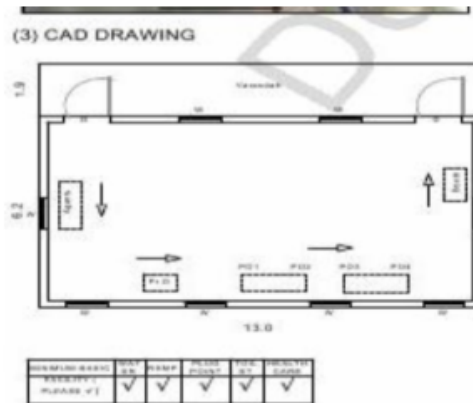

Google Map View

Polling Station Building Front View

Polling Station Front View

Cad View

Key MAP View

1 பெயர் : மாணிக்கம் தந்தை பெயர்: பெரியசாமி வீட்டு எண் : 5-97 வயது : 80 பாலினம் : ஆண்	UYU1477074 Photo is available	2 பெயர் : ஆறுமுகம் தந்தை பெயர்: அரசன் வீட்டு எண் : 6 வயது : 66 பாலினம் : ஆண்	UYU0811778 Photo is available	3 பெயர் : மயிலாள் கணவர் பெயர்: கந்தன் வீட்டு எண் : 6 வயது : 60 பாலினம் : பெண்	UYU1172741 Photo is available
4 பெயர் : பாக்கியாலட்சுமி தந்தை பெயர்: மணி வீட்டு எண் : 6 வயது : 53 பாலினம் : பெண்	UYU0811802 Photo is available	5 பெயர் : ஈஸ்வரி தந்தை பெயர்: ஆறுமுகம் வீட்டு எண் : 6 வயது : 51 பாலினம் : பெண்	UYU0811919 Photo is available	6 பெயர் : சிவக்குமார் தாயின் பெயர்: முத்தம்மாள் வீட்டு எண் : 6 வயது : 40 பாலினம் : ஆண்	KMS4483855 Photo is available
7 பெயர் : ராமன் தந்தை பெயர்: ஆறுச்சாமி வீட்டு எண் : 6 வயது : 38 பாலினம் : ஆண்	UYU0518589 Photo is available	8 பெயர் : காளிமுத்து தந்தை பெயர்: கிருஷ்ணசாமி வீட்டு எண் : 6 வயது : 30 பாலினம் : ஆண்	UYU0811752 Photo is available	9 பெயர் : சுகந்தி தந்தை பெயர்: சின்னப்பாப்பு வீட்டு எண் : 6-11 வயது : 25 பாலினம் : பெண்	UYU1440353 Photo is available
10 பெயர் : மயிலாள் கணவர் பெயர்: ராமன் வீட்டு எண் : 6-15 வயது : 53 பாலினம் : பெண்	KMS4483848 Photo is available	11 பெயர் : சாகுல்அமீது தந்தை பெயர்: நூர்முகமதுராவுத்தர் வீட்டு எண் : 6-24 வயது : 72 பாலினம் : ஆண்	UYU1667518 Photo is available	12 பெயர் : ஜமீலா தந்தை பெயர்: முஹம்மது வியாஸ் வீட்டு எண் : 6/29 வயது : 31 பாலினம் : ஆண்	UYU1445709 Photo is available
13 பெயர் : முகமதுஇப்ராஹிம் தந்தை பெயர்: முகமதுஅனிபா வீட்டு எண் : 6/33 வயது : 59 பாலினம் : ஆண்	KMS3348208 Photo is available	14 பெயர் : ஆமினாபேகம் கணவர் பெயர்: முகமதுஇப்ராஹிம் வீட்டு எண் : 6/33 வயது : 51 பாலினம் : பெண்	KMS3348216 Photo is available	15 பெயர் : திருநாவுக்கரசு தந்தை பெயர்: தங்கவேல் வீட்டு எண் : 6-38 வயது : 27 பாலினம் : ஆண்	UYU1477058 Photo is available
16 பெயர் : யோகலக்ஷ்மி தந்தை பெயர்: ராமராஜ் வீட்டு எண் : 6/38 வயது : 23 பாலினம் : பெண்	UYU2271674 Photo is available	17 பெயர் : லட்சுமி கணவர் பெயர்: காளிமுத்து வீட்டு எண் : 6-48 வயது : 59 பாலினம் : பெண்	KMS4424693 Photo is available	18 பெயர் : குயிலைவேணி கணவர் பெயர்: சபரிசுகுமார் வீட்டு எண் : 6-48 வயது : 30 பாலினம் : பெண்	UYU1440247 Photo is available
19 பெயர் : கனி பிரியா தந்தை பெயர்: அறுசாமி வீட்டு எண் : 6-53/6-67 வயது : 26 பாலினம் : ஆண்	UYU1445683 Photo is available	20 பெயர் : நவீன் குமார் தந்தை பெயர்: கணேஷ் வீட்டு எண் : 6-54/6-67ஏ வயது : 25 பாலினம் : ஆண்	UYU1440239 Photo is available	21 பெயர் : மௌனிகா தந்தை பெயர்: ரமேஷ்குமார் வீட்டு எண் : 6-57 வயது : 33 பாலினம் : பெண்	UYU0811828 Photo is available
S 22 பெயர் : தமிழ்ச்செல்வா தந்தை பெயர்: காளியப்பன் வீட்டு எண் : 6-60 வயது : 33 பாலினம் : பெண்	UYU0518597 Photo is available	23 பெயர் : சரண்யா தந்தை பெயர்: மணி வீட்டு எண் : 6-65 வயது : 25 பாலினம் : பெண்	UYU1476597 Photo is available	24 பெயர் : சங்கீதா தந்தை பெயர்: ரத்தினசாமி வீட்டு எண் : 6-70 வயது : 35 பாலினம் : பெண்	UYU0279240 Photo is available
25 பெயர் : ராமாத்தாள் கணவர் பெயர்: காளிமுத்து வீட்டு எண் : 6-76 வயது : 75 பாலினம் : பெண்	UYU1667526 Photo is available	26 பெயர் : நந்தகுமார் க தந்தை பெயர்: கனகராஜ் வீட்டு எண் : 6/90 வயது : 24 பாலினம் : ஆண்	UYU2292043 Photo is available	27 பெயர் : பத்மநாபன் தந்தை பெயர்: நடராஜ் வீட்டு எண் : 6-113 வயது : 26 பாலினம் : ஆண்	UYU1477108 Photo is available
28 பெயர் : சரஸ்வதி தந்தை பெயர்: அய்யாசாமி வீட்டு எண் : 6-133 வயது : 58 பாலினம் : பெண்	KMS3348281 Photo is available	29 பெயர் : அய்யாசாமி தந்தை பெயர்: மருதன் வீட்டு எண் : 6-133 வயது : 58 பாலினம் : ஆண்	KMS2529311 Photo is available	30 பெயர் : பழனிசாமி தந்தை பெயர்: கருப்பன் வீட்டு எண் : 6-139 வயது : 53 பாலினம் : ஆண்	KMS3349982 Photo is available