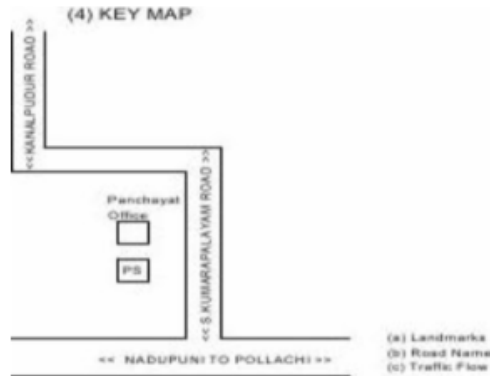

Google Map View

Polling Station Building Front View

Polling Station Front View

Cad View

Key MAP View

1 பெயர் : மாணிக்கம் தந்தை பெயர்: பெரியசாமி வீட்டு எண் : 5-97 வயது : 80 பாலினம் : ஆண்	UYU1477074 Photo is available	2 பெயர் : ஆறுமுகம் தந்தை பெயர்: அரசன் வீட்டு எண் : 6 வயது : 66 பாலினம் : ஆண்	UYU0811778 Photo is available	3 பெயர் : மயிலாள் கணவர் பெயர்: கந்தன் வீட்டு எண் : 6 வயது : 60 பாலினம் : பெண்	UYU1172741 Photo is available
4 பெயர் : பாக்கியாலட்சுமி தந்தை பெயர்: மணி வீட்டு எண் : 6 வயது : 53 பாலினம் : பெண்	UYU0811802 Photo is available	5 பெயர் : ஈஸ்வரி தந்தை பெயர்: ஆறுமுகம் வீட்டு எண் : 6 வயது : 51 பாலினம் : பெண்	UYU0811919 Photo is available	6 பெயர் : சிவக்குமார் தாயின் பெயர்: முத்தம்மாள் வீட்டு எண் : 6 வயது : 40 பாலினம் : ஆண்	KMS4483855 Photo is available
7 பெயர் : ராமன் தந்தை பெயர்: ஆறுச்சாமி வீட்டு எண் : 6 வயது : 38 பாலினம் : ஆண்	UYU0518589 Photo is available	8 பெயர் : காளிமுத்து தந்தை பெயர்: கிருஷ்ணசாமி வீட்டு எண் : 6 வயது : 30 பாலினம் : ஆண்	UYU0811752 Photo is available	9 பெயர் : சுகந்தி தந்தை பெயர்: சின்னப்பாப்பு வீட்டு எண் : 6-11 வயது : 25 பாலினம் : பெண்	UYU1440353 Photo is available
10 பெயர் : மயிலாள் கணவர் பெயர்: ராமன் வீட்டு எண் : 6-15 வயது : 53 பாலினம் : பெண்	KMS4483848 Photo is available	11 பெயர் : சாகுல்அமீது தந்தை பெயர்: நூர்முகமதுராவுத்தர் வீட்டு எண் : 6-24 வயது : 72 பாலினம் : ஆண்	UYU1667518 Photo is available	12 பெயர் : ஜமீலா தந்தை பெயர்: முஹம்மது வியாஸ் வீட்டு எண் : 6/29 வயது : 31 பாலினம் : ஆண்	UYU1445709 Photo is available
13 பெயர் : முகமதுஇப்ராஹிம் தந்தை பெயர்: முகமதுஅனிபா வீட்டு எண் : 6/33 வயது : 59 பாலினம் : ஆண்	KMS3348208 Photo is available	14 பெயர் : ஆமினாபேகம் கணவர் பெயர்: முகமதுஇப்ராஹிம் வீட்டு எண் : 6/33 வயது : 51 பாலினம் : பெண்	KMS3348216 Photo is available	15 பெயர் : திருநாவுக்கரசு தந்தை பெயர்: தங்கவேல் வீட்டு எண் : 6-38 வயது : 27 பாலினம் : ஆண்	UYU1477058 Photo is available
16 பெயர் : யோகலக்ஷ்மி தந்தை பெயர்: ராமராஜ் வீட்டு எண் : 6/38 வயது : 23 பாலினம் : பெண்	UYU2271674 Photo is available	17 பெயர் : லட்சுமி கணவர் பெயர்: காளிமுத்து வீட்டு எண் : 6-48 வயது : 59 பாலினம் : பெண்	KMS4424693 Photo is available	18 பெயர் : குயிலைவேணி கணவர் பெயர்: சபரிசுகுமார் வீட்டு எண் : 6-48 வயது : 30 பாலினம் : பெண்	UYU1440247 Photo is available
19 பெயர் : கனி பிரியா தந்தை பெயர்: அறுசாமி வீட்டு எண் : 6-53/6-67 வயது : 26 பாலினம் : ஆண்	UYU1445683 Photo is available	20 பெயர் : நவீன் குமார் தந்தை பெயர்: கணேஷ் வீட்டு எண் : 6-54/6-67ஏ வயது : 25 பாலினம் : ஆண்	UYU1440239 Photo is available	21 பெயர் : மௌனிகா தந்தை பெயர்: ரமேஷ்குமார் வீட்டு எண் : 6-57 வயது : 33 பாலினம் : பெண்	UYU0811828 Photo is available
S 22 பெயர் : தமிழ்ச்செல்வா தந்தை பெயர்: காளியப்பன் வீட்டு எண் : 6-60 வயது : 33 பாலினம் : பெண்	UYU0518597 Photo is available	23 பெயர் : சரண்யா தந்தை பெயர்: மணி வீட்டு எண் : 6-65 வயது : 25 பாலினம் : பெண்	UYU1476597 Photo is available	24 பெயர் : சங்கீதா தந்தை பெயர்: ரத்தினசாமி வீட்டு எண் : 6-70 வயது : 35 பாலினம் : பெண்	UYU0279240 Photo is available
25 பெயர் : ராமாத்தாள் கணவர் பெயர்: காளிமுத்து வீட்டு எண் : 6-76 வயது : 75 பாலினம் : பெண்	UYU1667526 Photo is available	26 பெயர் : நந்தகுமார் க தந்தை பெயர்: கனகராஜ் வீட்டு எண் : 6/90 வயது : 24 பாலினம் : ஆண்	UYU2292043 Photo is available	27 பெயர் : பத்மநாபன் தந்தை பெயர்: நடராஜ் வீட்டு எண் : 6-113 வயது : 26 பாலினம் : ஆண்	UYU1477108 Photo is available
28 பெயர் : சரஸ்வதி தந்தை பெயர்: அய்யாசாமி வீட்டு எண் : 6-133 வயது : 58 பாலினம் : பெண்	KMS3348281 Photo is available	29 பெயர் : அய்யாசாமி தந்தை பெயர்: மருதன் வீட்டு எண் : 6-133 வயது : 58 பாலினம் : ஆண்	KMS2529311 Photo is available	30 பெயர் : பழனிசாமி தந்தை பெயர்: கருப்பன் வீட்டு எண் : 6-139 வயது : 53 பாலினம் : ஆண்	KMS3349982 Photo is available