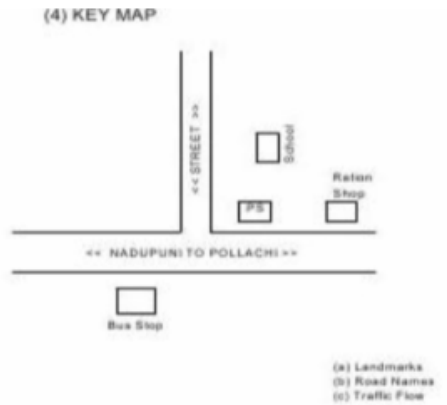

Google Map View

Polling Station Building Front View

Polling Station Front View

Cad View

Key MAP View

சட்டமன்றத் தொகுதியின் எண் மற்றும் பெயர் : 123-பொள்ளாச்சி பிரிவு எண் மற்றும் பெயர் 1-பள்ளித் தெரு வார்டு எண் 4