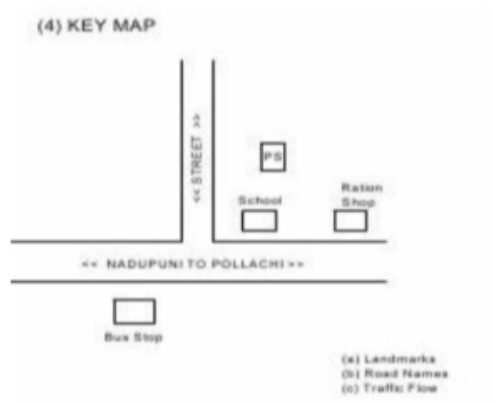

Google Map View

Polling Station Building Front View

Polling Station Front View

Cad View

Key MAP View

1 பெயர் : கண்ணன் தந்தை பெயர்: வெள்ளிங்கிரி வீட்டு எண் : 1 வயது : 42 பாலினம் : ஆண்	UYU0859207 Photo is available	2 பெயர் : தீபிகாதேவி கணவர் பெயர்: கண்ணன் வீட்டு எண் : 1 வயது : 37 பாலினம் : பெண்	UYU0859215 Photo is available	3 பெயர் : ராஜேஷ்குமார் தந்தை பெயர்: தங்கராஜ் வீட்டு எண் : 1-108 வயது : 35 பாலினம் : ஆண்	UYU0279463 Photo is available
4 பெயர் : ரங்கராஜ் ரங்கராஜ் தாயின் பெயர்: கிரிஷ்ணவேணி கிரிஷ்ணவேணி வீட்டு எண் : 4/78 வயது : 19 பாலினம் : ஆண்	UYU2483790 Photo is available	5 பெயர் : அப்பாஸ் தந்தை பெயர்: இஸ்மாயில் வீட்டு எண் : 4/144 வயது : 51 பாலினம் : ஆண்	UYU0859173 Photo is available	6 பெயர் : சீனத் கணவர் பெயர்: அப்பாஸ் வீட்டு எண் : 4/144 வயது : 49 பாலினம் : பெண்	UYU0859181 Photo is available
S 7 பெயர் : கவிதா கணவர் பெயர்: செந்தில்குமார் வீட்டு எண் : 5-71 வயது : 49 பாலினம் : பெண்	KMS2535193 Photo is available	8 பெயர் : லட்சுமி கணவர் பெயர்: மாகாளிசாமி வீட்டு எண் : 6-119 வயது : 46 பாலினம் : பெண்	KMS4366936 Photo is available	9 பெயர் : பாலன் தந்தை பெயர்: அம்மாசை வீட்டு எண் : 6-184 வயது : 62 பாலினம் : ஆண்	UYU1594696 Photo is available
10 பெயர் : காளீயம்மாள் கணவர் பெயர்: பாலன் வீட்டு எண் : 6-184 வயது : 59 பாலினம் : பெண்	UYU1594704 Photo is available	11 பெயர் : லட்சுமி கணவர் பெயர்: பழனி வீட்டு எண் : 8 வயது : 60 பாலினம் : பெண்	UYU0924302 Photo is available	12 பெயர் : சுனிதா கணவர் பெயர்: ராஜேந்திரன் வீட்டு எண் : 8 வயது : 49 பாலினம் : பெண்	UYU0924310 Photo is available
13 பெயர் : ரவிந்திரன் தந்தை பெயர்: மணி வீட்டு எண் : 8 வயது : 46 பாலினம் : ஆண்	UYU1173012 Photo is available	14 பெயர் : நசிரா கணவர் பெயர்: ஒஜிர்பாஷா வீட்டு எண் : 8 வயது : 41 பாலினம் : பெண்	UYU0859223 Photo is available	15 பெயர் : பிரதீஷ் தந்தை பெயர்: பிரபாகரன் வீட்டு எண் : 8 வயது : 39 பாலினம் : ஆண்	UYU0700443 Photo is available
16 பெயர் : ராமேஸ்வரி கணவர் பெயர்: கோவிந்தராஜ் வீட்டு எண் : 8 வயது : 35 பாலினம் : பெண்	UYU0619247 Photo is available	17 பெயர் : விவேக்குமார் தந்தை பெயர்: நாகமாணிக்கம் வீட்டு எண் : 8 வயது : 34 பாலினம் : ஆண்	UYU0279802 Photo is available	18 பெயர் : விமலராஜ் தந்தை பெயர்: பிரான்சிஸ் வீட்டு எண் : 8 வயது : 34 பாலினம் : ஆண்	UYU0279828 Photo is available
19 பெயர் : அம்சவேணி கணவர் பெயர்: பத்மநாபன் வீட்டு எண் : 8 வயது : 32 பாலினம் : பெண்	UYU0619478 Photo is available	20 பெயர் : பிரியா கணவர் பெயர்: ராதாகிருஷ்ணன் வீட்டு எண் : 8 வயது : 32 பாலினம் : பெண்	UYU0924326 Photo is available	21 பெயர் : மோகன்ராஜ் தந்தை பெயர்: ஆறுச்சாமி வீட்டு எண் : 8 வயது : 32 பாலினம் : ஆண்	UYU0700468 Photo is available
22 பெயர் : சனு தந்தை பெயர்: ரவி வீட்டு எண் : 8 வயது : 31 பாலினம் : ஆண்	UYU0619460 Photo is available	23 பெயர் : நந்தினி தந்தை பெயர்: மயில்சாமி வீட்டு எண் : 8 வயது : 30 பாலினம் : பெண்	UYU0924342 Photo is available	24 பெயர் : ஜிதின் தந்தை பெயர்: நாராயணன் வீட்டு எண் : 8 வயது : 30 பாலினம் : ஆண்	UYU0700484 Photo is available
25 பெயர் : சினு தந்தை பெயர்: ரவி வீட்டு எண் : 8 வயது : 29 பாலினம் : ஆண்	UYU0859264 Photo is available	26 பெயர் : பார்த்தசாரதி தந்தை பெயர்: ராமராஜ் வீட்டு எண் : 8-59 வயது : 35 பாலினம் : ஆண்	UYU0484733 Photo is available	27 பெயர் : கிரிஸ் தந்தை பெயர்: கிருஷ்ணமூர்த்தி வீட்டு எண் : 8-77A வயது : 28 பாலினம் : ஆண்	UYU1304021 Photo is available
28 பெயர் : சாலினி தந்தை பெயர்: கங்காதரன் வீட்டு எண் : 8/109 வயது : 24 பாலினம் : பெண்	UYU2271732 Photo is available	29 பெயர் : அம்மணியம்மாள் கணவர் பெயர்: சின்னசாமி வீட்டு எண் : 8/109ஏ வயது : 69 பாலினம் : பெண்	UYU1484427 Photo is available	30 பெயர் : தண்டபாணி தந்தை பெயர்: சின்னசாமி வீட்டு எண் : 8/109ஏ வயது : 49 பாலினம் : ஆண்	UYU1484054 Photo is available