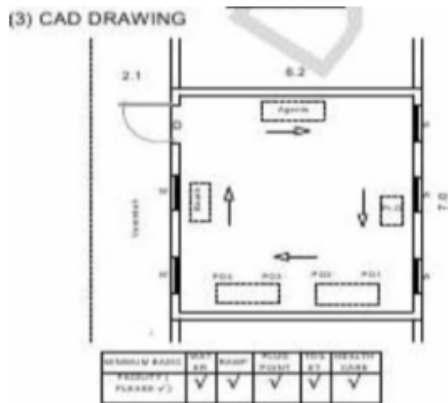

Google Map View

Polling Station Building Front View

Polling Station Front View

Cad View

Key MAP View

1 பெயர் : கண்ணன் தந்தை பெயர்: வெள்ளிங்கிரி வீட்டு எண் : 1 வயது : 42 பாலினம் : ஆண்	UYU0859207 Photo is available	2 பெயர் : தீபிகாதேவி கணவர் பெயர்: கண்ணன் வீட்டு எண் : 1 வயது : 37 பாலினம் : பெண்	UYU0859215 Photo is available	3 பெயர் : ராஜேஷ்குமார் தந்தை பெயர்: தங்கராஜ் வீட்டு எண் : 1-108 வயது : 35 பாலினம் : ஆண்	UYU0279463 Photo is available
4 பெயர் : ரங்கராஜ் ரங்கராஜ் தாயின் பெயர்: கிரிஷ்ணவேணி கிரிஷ்ணவேணி வீட்டு எண் : 4/78 வயது : 19 பாலினம் : ஆண்	UYU2483790 Photo is available	5 பெயர் : அப்பாஸ் தந்தை பெயர்: இஸ்மாயில் வீட்டு எண் : 4/144 வயது : 51 பாலினம் : ஆண்	UYU0859173 Photo is available	6 பெயர் : சீனத் கணவர் பெயர்: அப்பாஸ் வீட்டு எண் : 4/144 வயது : 49 பாலினம் : பெண்	UYU0859181 Photo is available
S 7 பெயர் : கவிதா கணவர் பெயர்: செந்தில்குமார் வீட்டு எண் : 5-71 வயது : 49 பாலினம் : பெண்	KMS2535193 Photo is available	8 பெயர் : லட்சுமி கணவர் பெயர்: மாகாளிசாமி வீட்டு எண் : 6-119 வயது : 46 பாலினம் : பெண்	KMS4366936 Photo is available	9 பெயர் : பாலன் தந்தை பெயர்: அம்மாசை வீட்டு எண் : 6-184 வயது : 62 பாலினம் : ஆண்	UYU1594696 Photo is available
10 பெயர் : காளீயம்மாள் கணவர் பெயர்: பாலன் வீட்டு எண் : 6-184 வயது : 59 பாலினம் : பெண்	UYU1594704 Photo is available	11 பெயர் : லட்சுமி கணவர் பெயர்: பழனி வீட்டு எண் : 8 வயது : 60 பாலினம் : பெண்	UYU0924302 Photo is available	12 பெயர் : சுனிதா கணவர் பெயர்: ராஜேந்திரன் வீட்டு எண் : 8 வயது : 49 பாலினம் : பெண்	UYU0924310 Photo is available
13 பெயர் : ரவிந்திரன் தந்தை பெயர்: மணி வீட்டு எண் : 8 வயது : 46 பாலினம் : ஆண்	UYU1173012 Photo is available	14 பெயர் : நசிரா கணவர் பெயர்: ஒஜிர்பாஷா வீட்டு எண் : 8 வயது : 41 பாலினம் : பெண்	UYU0859223 Photo is available	15 பெயர் : பிரதீஷ் தந்தை பெயர்: பிரபாகரன் வீட்டு எண் : 8 வயது : 39 பாலினம் : ஆண்	UYU0700443 Photo is available
16 பெயர் : ராமேஸ்வரி கணவர் பெயர்: கோவிந்தராஜ் வீட்டு எண் : 8 வயது : 35 பாலினம் : பெண்	UYU0619247 Photo is available	17 பெயர் : விவேக்குமார் தந்தை பெயர்: நாகமாணிக்கம் வீட்டு எண் : 8 வயது : 34 பாலினம் : ஆண்	UYU0279802 Photo is available	18 பெயர் : விமலராஜ் தந்தை பெயர்: பிரான்சிஸ் வீட்டு எண் : 8 வயது : 34 பாலினம் : ஆண்	UYU0279828 Photo is available
19 பெயர் : அம்சவேணி கணவர் பெயர்: பத்மநாபன் வீட்டு எண் : 8 வயது : 32 பாலினம் : பெண்	UYU0619478 Photo is available	20 பெயர் : பிரியா கணவர் பெயர்: ராதாகிருஷ்ணன் வீட்டு எண் : 8 வயது : 32 பாலினம் : பெண்	UYU0924326 Photo is available	21 பெயர் : மோகன்ராஜ் தந்தை பெயர்: ஆறுச்சாமி வீட்டு எண் : 8 வயது : 32 பாலினம் : ஆண்	UYU0700468 Photo is available
22 பெயர் : சனு தந்தை பெயர்: ரவி வீட்டு எண் : 8 வயது : 31 பாலினம் : ஆண்	UYU0619460 Photo is available	23 பெயர் : நந்தினி தந்தை பெயர்: மயில்சாமி வீட்டு எண் : 8 வயது : 30 பாலினம் : பெண்	UYU0924342 Photo is available	24 பெயர் : ஜிதின் தந்தை பெயர்: நாராயணன் வீட்டு எண் : 8 வயது : 30 பாலினம் : ஆண்	UYU0700484 Photo is available
25 பெயர் : சினு தந்தை பெயர்: ரவி வீட்டு எண் : 8 வயது : 29 பாலினம் : ஆண்	UYU0859264 Photo is available	26 பெயர் : பார்த்தசாரதி தந்தை பெயர்: ராமராஜ் வீட்டு எண் : 8-59 வயது : 35 பாலினம் : ஆண்	UYU0484733 Photo is available	27 பெயர் : கிரிஸ் தந்தை பெயர்: கிருஷ்ணமூர்த்தி வீட்டு எண் : 8-77A வயது : 28 பாலினம் : ஆண்	UYU1304021 Photo is available
28 பெயர் : சாலினி தந்தை பெயர்: கங்காதரன் வீட்டு எண் : 8/109 வயது : 24 பாலினம் : பெண்	UYU2271732 Photo is available	29 பெயர் : அம்மணியம்மாள் கணவர் பெயர்: சின்னசாமி வீட்டு எண் : 8/109ஏ வயது : 69 பாலினம் : பெண்	UYU1484427 Photo is available	30 பெயர் : தண்டபாணி தந்தை பெயர்: சின்னசாமி வீட்டு எண் : 8/109ஏ வயது : 49 பாலினம் : ஆண்	UYU1484054 Photo is available