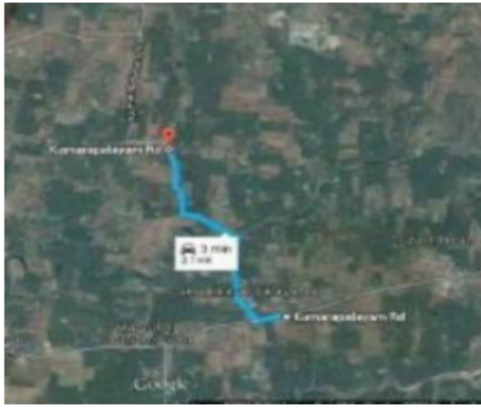

Nazri Naksha