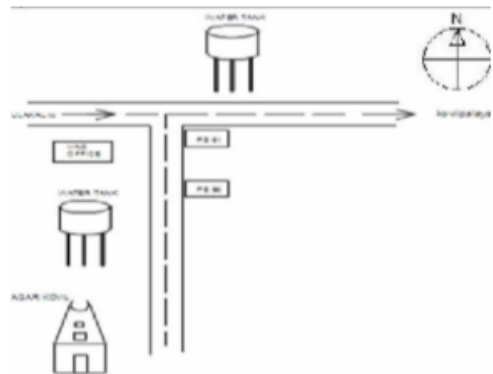

Google Map View

Polling Station Building Front View

Polling Station Front View

Cad View

Key MAP View

1 பெயர் : ரங்கசாமிக்கவுண்டர் தந்தை பெயர்: மாரப்ப கவுண்டர் வீட்டு எண் : 1 வயது : 81 பாலினம் : ஆண் Photo is available	UYU0427583	2 பெயர் : சிவகாமி கணவர் பெயர்: கந்தசாமி வீட்டு எண் : 1 வயது : 79 பாலினம் : பெண் Photo is available	UYU0391094	3 பெயர் : ராஜம்மாள் கணவர் பெயர்: ரங்கசாமிக்கவுண்டர் வீட்டு எண் : 1 வயது : 78 பாலினம் : பெண் Photo is available	UYU0427575
4 பெயர் : குஞ்சம்மாள் கணவர் பெயர்: காளியப்பன் வீட்டு எண் : 1 வயது : 71 பாலினம் : பெண் Photo is available	UYU0520189	5 பெயர் : முத்துலட்சுமி கணவர் பெயர்: சுப்ரமணி வீட்டு எண் : 1 வயது : 68 பாலினம் : பெண் Photo is available	UYU0520171	6 பெயர் : பாப்பாத்தி கணவர் பெயர்: முருகேசன் வீட்டு எண் : 1 வயது : 66 பாலினம் : பெண் Photo is available	UYU0280446
7 பெயர் : தங்கவேல் தந்தை பெயர்: திருமலைசாமி வீட்டு எண் : 1 வயது : 59 பாலினம் : ஆண் Photo is available	UYU0520486	8 பெயர் : ரம்யா கணவர் பெயர்: அருள் பிரகாஷ் வீட்டு எண் : 1 வயது : 36 பாலினம் : பெண் Photo is available	UYU0860270	9 பெயர் : ரமேஷ் தாயின் பெயர்: சின்னான் வீட்டு எண் : 1 வயது : 35 பாலினம் : ஆண் Photo is available	UYU0924990
10 பெயர் : ஹேமலதா கணவர் பெயர்: அரவிந்த் வீட்டு எண் : 1 வயது : 35 பாலினம் : பெண் Photo is available	UYU0860288	11 பெயர் : பவித்ரமீனாட்சி தந்தை பெயர்: காளிதாஸ் வீட்டு எண் : 1 வயது : 30 பாலினம் : பெண் Photo is available	UYU0860296	12 பெயர் : சபரிகிருஷ்ணன் தந்தை பெயர்: சிவலிங்கம் வீட்டு எண் : 1 வயது : 29 பாலினம் : ஆண் Photo is available	UYU0908509
13 பெயர் : மோகன்ராஜ் தந்தை பெயர்: தேவராஜ் வீட்டு எண் : 1 வயது : 29 பாலினம் : ஆண் Photo is available	UYU0908517	14 பெயர் : மணிக்ஞமரன் தந்தை பெயர்: திருமுருகன் வீட்டு எண் : 1 வயது : 29 பாலினம் : ஆண் Photo is available	UYU0860379	15 பெயர் : கௌதம் தந்தை பெயர்: வேணுகோபால் வீட்டு எண் : 1 வயது : 29 பாலினம் : ஆண் Photo is available	UYU0860387
16 பெயர் : மணிகண்டன் தந்தை பெயர்: பழனிச்சாமி வீட்டு எண் : 1 வயது : 29 பாலினம் : ஆண் Photo is available	UYU1125947	17 பெயர் : சத்யா தந்தை பெயர்: துரைசாமி வீட்டு எண் : 1 வயது : 28 பாலினம் : பெண் Photo is available	UYU1173319	18 பெயர் : சித்ரா தேவி கணவர் பெயர்: பெரியசாமி வீட்டு எண் : 1/3 ஏ வயது : 49 பாலினம் : பெண் Photo is available	UYU1635911
19 பெயர் : யுவராணி கணவர் பெயர்: கோவிந்தராஜ் வீட்டு எண் : 1/8 வயது : 33 பாலினம் : பெண் Photo is available	UYU2272078	20 பெயர் : கவியரசி தந்தை பெயர்: முத்துராஜ் வீட்டு எண் : 1-10 வயது : 27 பாலினம் : பெண் Photo is available	UYU1431857	21 பெயர் : சுப்பாத்தாள் தந்தை பெயர்: மாகாளி வீட்டு எண் : 1/24 வயது : 50 பாலினம் : பெண் Photo is available	UYU1627777
22 பெயர் : சாதுர்த்தியா ஸ்ரீ தந்தை பெயர்: கிருஷ்ணராஜ் வீட்டு எண் : 1/24 வயது : 23 பாலினம் : பெண் Photo is available	UYU2272094	23 பெயர் : ஹரி பிரியா தந்தை பெயர்: வேல்முருகன் வீட்டு எண் : 1/25e வயது : 22 பாலினம் : பெண் Photo is available	UYU2294320	24 பெயர் : நவீன்குமார் தந்தை பெயர்: முருகராஜ் வீட்டு எண் : 1-29 வயது : 28 பாலினம் : ஆண் Photo is available	UYU1380674
S2 25 பெயர் : நந்தினி முருகன் கணவர் பெயர்: செந்தில்குமார் வீட்டு எண் : 1-29 வயது : 27 பாலினம் : பெண் Photo is available	UYU1388743	26 பெயர் : சங்கீதா தந்தை பெயர்: முருகராஜ் வீட்டு எண் : 1-29 வயது : 26 பாலினம் : பெண் Photo is available	UYU1432459	27 பெயர் : வேல்முருகன் தந்தை பெயர்: முருகன் வீட்டு எண் : 1/29 வயது : 24 பாலினம் : ஆண் Photo is available	UYU2224822
28 பெயர் : தமிழ்செல்வி கணவர் பெயர்: மாரிமுத்து வீட்டு எண் : 1/32 வயது : 31 பாலினம் : பெண் Photo is available	UYU2224855	29 பெயர் : பவித்ரா தந்தை பெயர்: செந்தில் வீட்டு எண் : 1-35 வயது : 26 பாலினம் : பெண் Photo is available	UYU2221489	30 பெயர் : வைஷ்ணவி தந்தை பெயர்: செந்தில் வீட்டு எண் : 1-35 வயது : 24 பாலினம் : பெண் Photo is available	UYU2221463