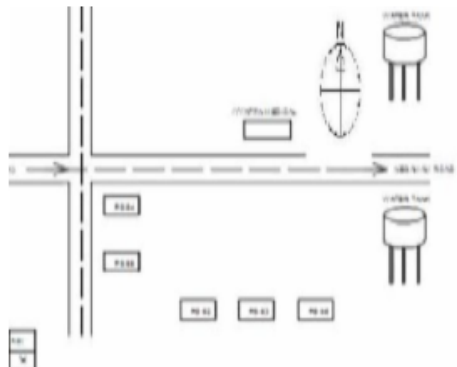

Key MAP View