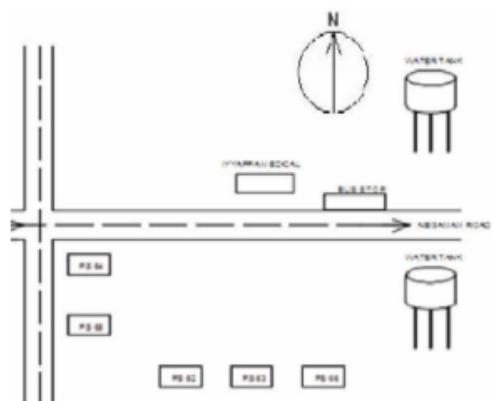

Key MAP View