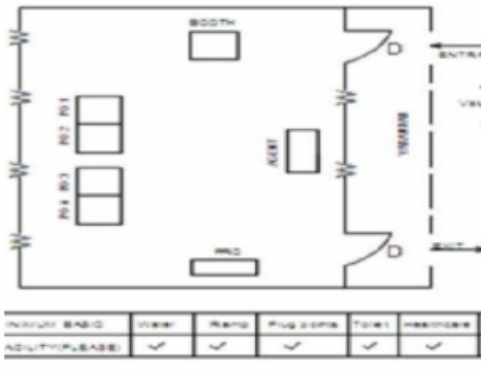

**Google Map View**

**Polling Station Building Front View**

**Polling Station Front View**

**Cad View**

**Key MAP View**

1 பெயர் : பழனிசாமி தந்தை பெயர் : ராமசாமி வீட்டு எண் : 1 வயது : 78 பாலினம் : ஆண்	UYU0282426 Photo is available	R 2 பெயர் : சுப்பிரமணி தந்தை பெயர் : கருப்பண்ணன் வீட்டு எண் : 1 வயது : 76 பாலினம் : ஆண்	UYU0282368 Photo is available	3 பெயர் : தங்கமணி கணவர் பெயர் : அங்கப்பன் வீட்டு எண் : 1 வயது : 76 பாலினம் : பெண்	UYU0706630 Photo is available
4 பெயர் : அம்மாசைக்குட்டி தந்தை பெயர் : பழனிச்சாமி வீட்டு எண் : 1 வயது : 70 பாலினம் : ஆண்	UYU0706648 Photo is available	5 பெயர் : கோவிந்தம்மாள் கணவர் பெயர் : ராமசாமி வீட்டு எண் : 1 வயது : 70 பாலினம் : பெண்	UYU1404078 Photo is available	6 பெயர் : ரத்தினம் கணவர் பெயர் : ராமசாமி வீட்டு எண் : 1 வயது : 67 பாலினம் : பெண்	UYU1505833 Photo is available
7 பெயர் : தனலட்சுமி கணவர் பெயர் : அம்மாசைக்குட்டி வீட்டு எண் : 1 வயது : 65 பாலினம் : பெண்	UYU0706655 Photo is available	8 பெயர் : சரஸ்வதி கணவர் பெயர் : பழனிசாமி வீட்டு எண் : 1 வயது : 60 பாலினம் : பெண்	UYU0282707 Photo is available	9 பெயர் : சுப்பாத்தாள் கணவர் பெயர் : மாரிமுத்து வீட்டு எண் : 1 வயது : 59 பாலினம் : பெண்	UYU0522961 Photo is available
10 பெயர் : காளியப்பன் தந்தை பெயர் : ஆறுமுகம் வீட்டு எண் : 1 வயது : 59 பாலினம் : ஆண்	UYU0522680 Photo is available	11 பெயர் : பரமசிவம் தந்தை பெயர் : கருப்பன் வீட்டு எண் : 1 வயது : 59 பாலினம் : ஆண்	UYU0706663 Photo is available	12 பெயர் : சிவகுமார் தந்தை பெயர் : செல்வராஜ் வீட்டு எண் : 1 வயது : 51 பாலினம் : ஆண்	UYU0522870 Photo is available
13 பெயர் : வசந்தி கணவர் பெயர் : காளிமுத்து வீட்டு எண் : 1 வயது : 44 பாலினம் : பெண்	UYU0706689 Photo is available	14 பெயர் : முத்துலட்சுமி கணவர் பெயர் : சிவக்குமார் வீட்டு எண் : 1 வயது : 42 பாலினம் : பெண்	UYU0522946 Photo is available	15 பெயர் : கோமதி கணவர் பெயர் : ராஜராஜன் வீட்டு எண் : 1 வயது : 41 பாலினம் : பெண்	UYU0624544 Photo is available
16 பெயர் : கிருஷ்ணபிரேமா கணவர் பெயர் : சக்திசுமார் வீட்டு எண் : 1 வயது : 38 பாலினம் : பெண்	UYU0706705 Photo is available	17 பெயர் : கார்த்திக் தந்தை பெயர் : சுந்தரசாமி வீட்டு எண் : 1 வயது : 35 பாலினம் : ஆண்	UYU0522953 Photo is available	18 பெயர் : கு முருகேஷ் குமார் தந்தை பெயர் : குமாரசாமி வீட்டு எண் : 1 வயது : 35 பாலினம் : ஆண்	UYU2350791 Photo is available
19 பெயர் : கோபிநாத் தந்தை பெயர் : செல்வராஜ் வீட்டு எண் : 1 வயது : 34 பாலினம் : ஆண்	UYU0522771 Photo is available	20 பெயர் : கோமதி தந்தை பெயர் : பஞ்சலிங்கம் வீட்டு எண் : 1 வயது : 34 பாலினம் : பெண்	UYU0522920 Photo is available	21 பெயர் : சக்தியப்பிரியா தந்தை பெயர் : வெள்ளியங்கிரி வீட்டு எண் : 1 வயது : 34 பாலினம் : பெண்	UYU0624619 Photo is available
22 பெயர் : ரமேஷ் தந்தை பெயர் : மகாலிங்கம் வீட்டு எண் : 1 வயது : 33 பாலினம் : ஆண்	UYU0522763 Photo is available	23 பெயர் : ஜெகன் குமார் தந்தை பெயர் : நடராஜ் வீட்டு எண் : 1 வயது : 33 பாலினம் : ஆண்	UYU0522896 Photo is available	24 பெயர் : சமதி தந்தை பெயர் : பஞ்சலிங்கம் வீட்டு எண் : 1 வயது : 32 பாலினம் : பெண்	UYU0523035 Photo is available
25 பெயர் : முரளிதரன் தந்தை பெயர் : சுந்தரராஜ் வீட்டு எண் : 1 வயது : 32 பாலினம் : ஆண்	UYU0706739 Photo is available	26 பெயர் : கார்த்தி தந்தை பெயர் : பரமசிவம் வீட்டு எண் : 1 வயது : 31 பாலினம் : ஆண்	UYU0706747 Photo is available	27 பெயர் : யுகேஷ் தந்தை பெயர் : இராஜமாணிக்கம் வீட்டு எண் : 1 வயது : 31 பாலினம் : ஆண்	UYU0706762 Photo is available
28 பெயர் : சர்மதி தந்தை பெயர் : லோகநாதன் வீட்டு எண் : 1 வயது : 30 பாலினம் : பெண்	UYU0706804 Photo is available	29 பெயர் : மேனகாதேவி கணவர் பெயர் : பால கிருஷ்ணன் வீட்டு எண் : 1 வயது : 29 பாலினம் : பெண்	UYU1173830 Photo is available	30 பெயர் : மோகன்ராஜ் தந்தை பெயர் : பட்டிஷ்வரன் வீட்டு எண் : 1 வயது : 20 பாலினம் : ஆண்	UYU2397354 Photo is available