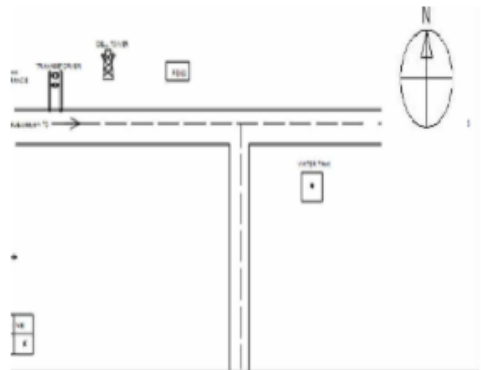

**Google Map View**

**Polling Station Building Front View**

**Polling Station Front View**

**Cad View**

**Key MAP View**

1 பெயர் : பழனிசாமி தந்தை பெயர் : ராமசாமி வீட்டு எண் : 1 வயது : 78 பாலினம் : ஆண்	UYU0282426 Photo is available	R 2 பெயர் : சுப்பிரமணி தந்தை பெயர் : கருப்பண்ணன் வீட்டு எண் : 1 வயது : 76 பாலினம் : ஆண்	UYU0282368 Photo is available	3 பெயர் : தங்கமணி கணவர் பெயர் : அங்கப்பன் வீட்டு எண் : 1 வயது : 76 பாலினம் : பெண்	UYU0706630 Photo is available
4 பெயர் : அம்மாசைக்குட்டி தந்தை பெயர் : பழனிச்சாமி வீட்டு எண் : 1 வயது : 70 பாலினம் : ஆண்	UYU0706648 Photo is available	5 பெயர் : கோவிந்தம்மாள் கணவர் பெயர் : ராமசாமி வீட்டு எண் : 1 வயது : 70 பாலினம் : பெண்	UYU1404078 Photo is available	6 பெயர் : ரத்தினம் கணவர் பெயர் : ராமசாமி வீட்டு எண் : 1 வயது : 67 பாலினம் : பெண்	UYU1505833 Photo is available
7 பெயர் : தனலட்சுமி கணவர் பெயர் : அம்மாசைக்குட்டி வீட்டு எண் : 1 வயது : 65 பாலினம் : பெண்	UYU0706655 Photo is available	8 பெயர் : சரஸ்வதி கணவர் பெயர் : பழனிசாமி வீட்டு எண் : 1 வயது : 60 பாலினம் : பெண்	UYU0282707 Photo is available	9 பெயர் : சுப்பாத்தாள் கணவர் பெயர் : மாரிமுத்து வீட்டு எண் : 1 வயது : 59 பாலினம் : பெண்	UYU0522961 Photo is available
10 பெயர் : காளியப்பன் தந்தை பெயர் : ஆறுமுகம் வீட்டு எண் : 1 வயது : 59 பாலினம் : ஆண்	UYU0522680 Photo is available	11 பெயர் : பரமசிவம் தந்தை பெயர் : கருப்பன் வீட்டு எண் : 1 வயது : 59 பாலினம் : ஆண்	UYU0706663 Photo is available	12 பெயர் : சிவகுமார் தந்தை பெயர் : செல்வராஜ் வீட்டு எண் : 1 வயது : 51 பாலினம் : ஆண்	UYU0522870 Photo is available
13 பெயர் : வசந்தி கணவர் பெயர் : காளிமுத்து வீட்டு எண் : 1 வயது : 44 பாலினம் : பெண்	UYU0706689 Photo is available	14 பெயர் : முத்துலட்சுமி கணவர் பெயர் : சிவக்குமார் வீட்டு எண் : 1 வயது : 42 பாலினம் : பெண்	UYU0522946 Photo is available	15 பெயர் : கோமதி கணவர் பெயர் : ராஜராஜன் வீட்டு எண் : 1 வயது : 41 பாலினம் : பெண்	UYU0624544 Photo is available
16 பெயர் : கிருஷ்ணபிரேமா கணவர் பெயர் : சக்திசுமார் வீட்டு எண் : 1 வயது : 38 பாலினம் : பெண்	UYU0706705 Photo is available	17 பெயர் : கார்த்திக் தந்தை பெயர் : சுந்தரசாமி வீட்டு எண் : 1 வயது : 35 பாலினம் : ஆண்	UYU0522953 Photo is available	18 பெயர் : கு முருகேஷ் குமார் தந்தை பெயர் : குமாரசாமி வீட்டு எண் : 1 வயது : 35 பாலினம் : ஆண்	UYU2350791 Photo is available
19 பெயர் : கோபிநாத் தந்தை பெயர் : செல்வராஜ் வீட்டு எண் : 1 வயது : 34 பாலினம் : ஆண்	UYU0522771 Photo is available	20 பெயர் : கோமதி தந்தை பெயர் : பஞ்சலிங்கம் வீட்டு எண் : 1 வயது : 34 பாலினம் : பெண்	UYU0522920 Photo is available	21 பெயர் : சக்தியப்பிரியா தந்தை பெயர் : வெள்ளியங்கிரி வீட்டு எண் : 1 வயது : 34 பாலினம் : பெண்	UYU0624619 Photo is available
22 பெயர் : ரமேஷ் தந்தை பெயர் : மகாலிங்கம் வீட்டு எண் : 1 வயது : 33 பாலினம் : ஆண்	UYU0522763 Photo is available	23 பெயர் : ஜெகன் குமார் தந்தை பெயர் : நடராஜ் வீட்டு எண் : 1 வயது : 33 பாலினம் : ஆண்	UYU0522896 Photo is available	24 பெயர் : சமதி தந்தை பெயர் : பஞ்சலிங்கம் வீட்டு எண் : 1 வயது : 32 பாலினம் : பெண்	UYU0523035 Photo is available
25 பெயர் : முரளிதரன் தந்தை பெயர் : சுந்தரராஜ் வீட்டு எண் : 1 வயது : 32 பாலினம் : ஆண்	UYU0706739 Photo is available	26 பெயர் : கார்த்தி தந்தை பெயர் : பரமசிவம் வீட்டு எண் : 1 வயது : 31 பாலினம் : ஆண்	UYU0706747 Photo is available	27 பெயர் : யுகேஷ் தந்தை பெயர் : இராஜமாணிக்கம் வீட்டு எண் : 1 வயது : 31 பாலினம் : ஆண்	UYU0706762 Photo is available
28 பெயர் : சர்மதி தந்தை பெயர் : லோகநாதன் வீட்டு எண் : 1 வயது : 30 பாலினம் : பெண்	UYU0706804 Photo is available	29 பெயர் : மேனகாதேவி கணவர் பெயர் : பால கிருஷ்ணன் வீட்டு எண் : 1 வயது : 29 பாலினம் : பெண்	UYU1173830 Photo is available	30 பெயர் : மோகன்ராஜ் தந்தை பெயர் : பட்டிஷ்வரன் வீட்டு எண் : 1 வயது : 20 பாலினம் : ஆண்	UYU2397354 Photo is available