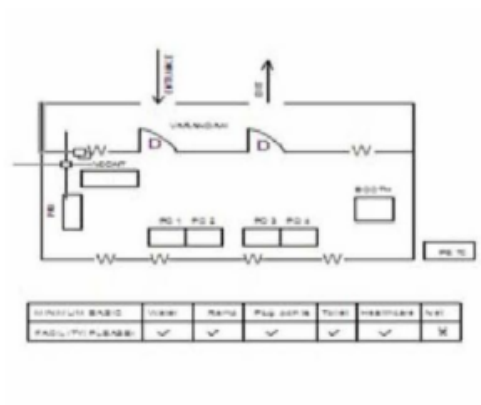

Google Map View

Polling Station Building Front View

Polling Station Front View

Cad View

Key MAP View

1 பெயர் : காளியம்மாள் கணவர் பெயர்: அம்மாவாசை வீட்டு எண் : 0 வயது : 39 பாலினம் : பெண் Photo is available	UYU1453760	2 பெயர் : பாக்கியம்மாள் கணவர் பெயர்: பழனிசாமிகவுண்டர் வீட்டு எண் : 1 வயது : 81 பாலினம் : பெண் Photo is available	UYU0283184	3 பெயர் : விஜயலட்சுமி கணவர் பெயர்: சண்முகவேலு வீட்டு எண் : 1 வயது : 64 பாலினம் : பெண் Photo is available	LTM5203104
4 பெயர் : நாகரத்தினம் கணவர் பெயர்: பழனிச்சாமி வீட்டு எண் : 1 வயது : 64 பாலினம் : பெண் Photo is available	LTM5827621	5 பெயர் : இந்திராணி கணவர் பெயர்: பாலசுப்ரமணியன் வீட்டு எண் : 1 வயது : 63 பாலினம் : பெண் Photo is available	UYU0862250	6 பெயர் : தண்டபாணி தந்தை பெயர்: ரங்கசாமி வீட்டு எண் : 1 வயது : 61 பாலினம் : ஆண் Photo is available	UYU0283077
7 பெயர் : ரங்கன் தந்தை பெயர்: பழனி வீட்டு எண் : 1 வயது : 61 பாலினம் : ஆண் Photo is available	UYU0167494	8 பெயர் : லட்சுமி கணவர் பெயர்: மோகன் ராஜ் வீட்டு எண் : 1 வயது : 59 பாலினம் : பெண் Photo is available	UYU1127430	9 பெயர் : நாகமாணிக்கம் தண்டபாணி கணவர் பெயர்: தெண்டபாணி வீட்டு எண் : 1 வயது : 56 பாலினம் : பெண் Photo is available	UYU0283069
10 பெயர் : சந்திரபோஸ் தந்தை பெயர்: ரகுபதி வீட்டு எண் : 1 வயது : 53 பாலினம் : ஆண் Photo is available	UYU2226868	11 பெயர் : லவண் குமார் தந்தை பெயர்: அய்யாசாமி வீட்டு எண் : 1 வயது : 49 பாலினம் : ஆண் Photo is available	KMS2260909	12 பெயர் : நாராயணன் தந்தை பெயர்: மாரிமுத்து வீட்டு எண் : 1 வயது : 46 பாலினம் : ஆண் Photo is available	UYU0167312
13 பெயர் : செந்தில்குமார் தந்தை பெயர்: ராஜ் வீட்டு எண் : 1 வயது : 43 பாலினம் : ஆண் Photo is available	LTM5826615	#2 14 பெயர் : மகேந்திரன் ராமலிங்கம் தந்தை பெயர்: ராமலிங்கம் வீட்டு எண் : 1 வயது : 43 பாலினம் : ஆண் Photo is available	KMS4453379	15 பெயர் : ராஜேஸ்வரி கணவர் பெயர்: செந்தில்குமார் வீட்டு எண் : 1 வயது : 40 பாலினம் : பெண் Photo is available	UYU0283226
16 பெயர் : கலா கணவர் பெயர்: தேவராஜன் வீட்டு எண் : 1 வயது : 40 பாலினம் : பெண் Photo is available	UYU0707836	17 பெயர் : சத்தியபிரியா கணவர் பெயர்: ரவிக்குமார் வீட்டு எண் : 1 வயது : 39 பாலினம் : பெண் Photo is available	UYU0391722	18 பெயர் : அருண் தந்தை பெயர்: அருளம்பன் வீட்டு எண் : 1 வயது : 39 பாலினம் : ஆண் Photo is available	UYU0821363
19 பெயர் : ரங்கநாதன் தந்தை பெயர்: சண்முகவேல் வீட்டு எண் : 1 வயது : 38 பாலினம் : ஆண் Photo is available	UYU0219022	20 பெயர் : முருகேசன் தந்தை பெயர்: வேலுச்சாமி வீட்டு எண் : 1 வயது : 36 பாலினம் : ஆண் Photo is available	UYU0283218	21 பெயர் : ஜெயப்பிரகாஷ் தந்தை பெயர்: செல்வகுமாரசாமி வீட்டு எண் : 1 வயது : 34 பாலினம் : ஆண் Photo is available	UYU0283291
R 22 பெயர் : கோகிலா தேவா தந்தை பெயர்: நாகராஜ் வீட்டு எண் : 1 வயது : 31 பாலினம் : பெண் DELETED Photo is available	UYU1127372	23 பெயர் : அரவிந்த் குமார் தந்தை பெயர்: மணிவாசகம் வீட்டு எண் : 1 வயது : 31 பாலினம் : ஆண் Photo is available	UYU0625962	24 பெயர் : பூபதி தந்தை பெயர்: மாரியப்பன் வீட்டு எண் : 1 வயது : 28 பாலினம் : ஆண் Photo is available	UYU1127455
25 பெயர் : கலாமணி கணவர் பெயர்: கருப்புசாமி வீட்டு எண் : 1-1 வயது : 55 பாலினம் : பெண் Photo is available	KMS1029172	26 பெயர் : ஈஸ்வரி கணவர் பெயர்: கருப்புசாமி வீட்டு எண் : 1-1 வயது : 54 பாலினம் : பெண் Photo is available	UYU1633718	27 பெயர் : மாரிமுத்து தந்தை பெயர்: பழனிச்சாமி வீட்டு எண் : 1-2 வயது : 62 பாலினம் : ஆண் Photo is available	KMS4522090
28 பெயர் : சித்ரா கணவர் பெயர்: சுரேஷ்குமார் வீட்டு எண் : 1-2 வயது : 37 பாலினம் : பெண் Photo is available	KMS4349726	29 பெயர் : ஜோதிபிரகாஷ் தந்தை பெயர்: மணிமுத்து வீட்டு எண் : 1-2 வயது : 33 பாலினம் : ஆண் Photo is available	UYU0428011	30 பெயர் : மகாலிங்கம் தந்தை பெயர்: நாச்சிமுத்து வீட்டு எண் : 1/3 வயது : 23 பாலினம் : ஆண் Photo is available	UYU2184422