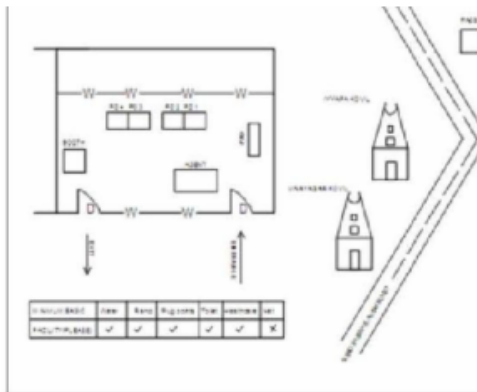

Google Map View

Polling Station Building Front View

Polling Station Front View

Cad View

Key MAP View

1 பெயர் : வீராள் கணவர் பெயர்: பழனி வீட்டு எண் : 1 வயது : 85 பாலினம் : பெண்	UYU1640853 Photo is available	2 பெயர் : ரத்தினம் தந்தை பெயர்: செல்லப்பன் வீட்டு எண் : 1 வயது : 64 பாலினம் : பெண்	UYU1640879 Photo is available	3 பெயர் : சின்னாள் கணவர் பெயர்: ஆறுமுகம் வீட்டு எண் : 1 வயது : 62 பாலினம் : பெண்	UYU0626903 Photo is available
4 பெயர் : கிருஷ்ணசாமி தந்தை பெயர்: நாச்சிமுத்து வீட்டு எண் : 1 வயது : 60 பாலினம் : ஆண்	UYU0708404 Photo is available	5 பெயர் : நடராஜன் தந்தை பெயர்: பரமசிவன் வீட்டு எண் : 1 வயது : 57 பாலினம் : ஆண்	UYU0139030 Photo is available	6 பெயர் : ஜோதிமணி கே கணவர் பெயர்: கருப்புச்சாமி வீட்டு எண் : 1 வயது : 56 பாலினம் : பெண்	UYU1640887 Photo is available
7 பெயர் : லலிதா கணவர் பெயர்: குமார் வீட்டு எண் : 1 வயது : 49 பாலினம் : பெண்	UYU0926894 Photo is available	8 பெயர் : கோபாலகிருஷ்ணன் தந்தை பெயர்: முருகேசன் வீட்டு எண் : 1 வயது : 47 பாலினம் : ஆண்	UYU0391532 Photo is available	9 பெயர் : சாந்தி கணவர் பெயர்: நடராஜ் வீட்டு எண் : 1 வயது : 44 பாலினம் : பெண்	UYU0138933 Photo is available
10 பெயர் : மகேஷ் தந்தை பெயர்: சுப்பன் வீட்டு எண் : 1 வயது : 43 பாலினம் : ஆண்	KMS2261220 Photo is available	11 பெயர் : கிருஷ்ணவேணி தந்தை பெயர்: வேலுச்சாமி வீட்டு எண் : 1 வயது : 40 பாலினம் : பெண்	UYU0708420 Photo is available	12 பெயர் : ரமேஷ் தந்தை பெயர்: ஆறுமுகம் வீட்டு எண் : 1 வயது : 40 பாலினம் : ஆண்	UYU0708438 Photo is available
13 பெயர் : செந்தில்குமார் தந்தை பெயர்: நாச்சிமுத்து வீட்டு எண் : 1 வயது : 39 பாலினம் : ஆண்	UYU0167643 Photo is available	#2 14 பெயர் : கோதைநாச்சியர் கோவிந்தராஜ் கணவர் பெயர்: கோவிந்தராஜ் வீட்டு எண் : 1 வயது : 39 பாலினம் : பெண்	UYU0708446 Photo is available	15 பெயர் : தினேஷ்குமார் தந்தை பெயர்: சண்முகசுந்தரம் வீட்டு எண் : 1 வயது : 38 பாலினம் : ஆண்	KMS4459517 Photo is available
16 பெயர் : விஜயகுமார் தந்தை பெயர்: மாரிமுத்து வீட்டு எண் : 1 வயது : 36 பாலினம் : ஆண்	UYU0167833 Photo is available	17 பெயர் : நர்மதா கணவர் பெயர்: காளிமுத்து வீட்டு எண் : 1 வயது : 36 பாலினம் : பெண்	UYU2243657 Photo is available	18 பெயர் : சுதா கணவர் பெயர்: செந்தில்குமார் வீட்டு எண் : 1 வயது : 35 பாலினம் : பெண்	UYU0626721 Photo is available
19 பெயர் : முத்துலட்சுமி கணவர் பெயர்: செந்தில்வடிவேல் வீட்டு எண் : 1 வயது : 35 பாலினம் : பெண்	UYU0708453 Photo is available	20 பெயர் : மணிமேகலை தந்தை பெயர்: பழனிவேல் வீட்டு எண் : 1 வயது : 33 பாலினம் : பெண்	UYU0862508 Photo is available	21 பெயர் : பிரகாஷ் தந்தை பெயர்: காளீஸ்வரி வீட்டு எண் : 1 வயது : 33 பாலினம் : ஆண்	UYU0626663 Photo is available
22 பெயர் : பாணுப்பிரியா கணவர் பெயர்: சக்திவேல் வீட்டு எண் : 1 வயது : 33 பாலினம் : பெண்	UYU0626648 Photo is available	23 பெயர் : காளீஸ்வரி தந்தை பெயர்: பழனிச்சாமி வீட்டு எண் : 1 வயது : 33 பாலினம் : பெண்	UYU0626622 Photo is available	24 பெயர் : பரிமளம் தந்தை பெயர்: கிருஷ்ணசாமி வீட்டு எண் : 1 வயது : 32 பாலினம் : பெண்	UYU0708495 Photo is available
25 பெயர் : விஜயபிரதீப் தந்தை பெயர்: ராஜன் வீட்டு எண் : 1 வயது : 31 பாலினம் : ஆண்	UYU0862516 Photo is available	26 பெயர் : பொன்னுசாமி தந்தை பெயர்: நஞ்சப்பன் வீட்டு எண் : 1 வயது : 31 பாலினம் : ஆண்	UYU0708511 Photo is available	27 பெயர் : கனகவிஜ்ஜி தந்தை பெயர்: ஆறுமுகம் வீட்டு எண் : 1 வயது : 31 பாலினம் : ஆண்	UYU0708545 Photo is available
28 பெயர் : வித்யா தந்தை பெயர்: பழனிவேல் வீட்டு எண் : 1 வயது : 30 பாலினம் : பெண்	UYU0862300 Photo is available	29 பெயர் : ஆரோக்கியபிரவின் தந்தை பெயர்: வினசென்ட் வீட்டு எண் : 1 வயது : 30 பாலினம் : ஆண்	UYU0708537 Photo is available	30 பெயர் : கிருபா தந்தை பெயர்: நாச்சிமுத்து வீட்டு எண் : 1 வயது : 30 பாலினம் : பெண்	UYU0708552 Photo is available