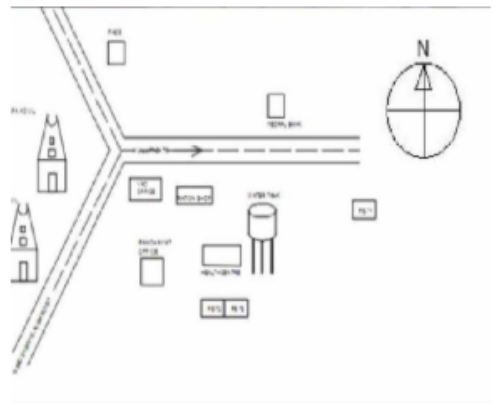

Google Map View

Polling Station Building Front View

Polling Station Front View

Cad View

Key MAP View

1 பெயர் : வீராள் கணவர் பெயர்: பழனி வீட்டு எண் : 1 வயது : 85 பாலினம் : பெண்	UYU1640853 Photo is available	2 பெயர் : ரத்தினம் தந்தை பெயர்: செல்லப்பன் வீட்டு எண் : 1 வயது : 64 பாலினம் : பெண்	UYU1640879 Photo is available	3 பெயர் : சின்னாள் கணவர் பெயர்: ஆறுமுகம் வீட்டு எண் : 1 வயது : 62 பாலினம் : பெண்	UYU0626903 Photo is available
4 பெயர் : கிருஷ்ணசாமி தந்தை பெயர்: நாச்சிமுத்து வீட்டு எண் : 1 வயது : 60 பாலினம் : ஆண்	UYU0708404 Photo is available	5 பெயர் : நடராஜன் தந்தை பெயர்: பரமசிவன் வீட்டு எண் : 1 வயது : 57 பாலினம் : ஆண்	UYU0139030 Photo is available	6 பெயர் : ஜோதிமணி கே கணவர் பெயர்: கருப்புச்சாமி வீட்டு எண் : 1 வயது : 56 பாலினம் : பெண்	UYU1640887 Photo is available
7 பெயர் : லலிதா கணவர் பெயர்: குமார் வீட்டு எண் : 1 வயது : 49 பாலினம் : பெண்	UYU0926894 Photo is available	8 பெயர் : கோபாலகிருஷ்ணன் தந்தை பெயர்: முருகேசன் வீட்டு எண் : 1 வயது : 47 பாலினம் : ஆண்	UYU0391532 Photo is available	9 பெயர் : சாந்தி கணவர் பெயர்: நடராஜ் வீட்டு எண் : 1 வயது : 44 பாலினம் : பெண்	UYU0138933 Photo is available
10 பெயர் : மகேஷ் தந்தை பெயர்: சுப்பன் வீட்டு எண் : 1 வயது : 43 பாலினம் : ஆண்	KMS2261220 Photo is available	11 பெயர் : கிருஷ்ணவேணி தந்தை பெயர்: வேலுச்சாமி வீட்டு எண் : 1 வயது : 40 பாலினம் : பெண்	UYU0708420 Photo is available	12 பெயர் : ரமேஷ் தந்தை பெயர்: ஆறுமுகம் வீட்டு எண் : 1 வயது : 40 பாலினம் : ஆண்	UYU0708438 Photo is available
13 பெயர் : செந்தில்குமார் தந்தை பெயர்: நாச்சிமுத்து வீட்டு எண் : 1 வயது : 39 பாலினம் : ஆண்	UYU0167643 Photo is available	#2 14 பெயர் : கோதைநாச்சியர் கோவிந்தராஜ் கணவர் பெயர்: கோவிந்தராஜ் வீட்டு எண் : 1 வயது : 39 பாலினம் : பெண்	UYU0708446 Photo is available	15 பெயர் : தினேஷ்குமார் தந்தை பெயர்: சண்முகசுந்தரம் வீட்டு எண் : 1 வயது : 38 பாலினம் : ஆண்	KMS4459517 Photo is available
16 பெயர் : விஜயகுமார் தந்தை பெயர்: மாரிமுத்து வீட்டு எண் : 1 வயது : 36 பாலினம் : ஆண்	UYU0167833 Photo is available	17 பெயர் : நர்மதா கணவர் பெயர்: காளிமுத்து வீட்டு எண் : 1 வயது : 36 பாலினம் : பெண்	UYU2243657 Photo is available	18 பெயர் : சுதா கணவர் பெயர்: செந்தில்குமார் வீட்டு எண் : 1 வயது : 35 பாலினம் : பெண்	UYU0626721 Photo is available
19 பெயர் : முத்துலட்சுமி கணவர் பெயர்: செந்தில்வடிவேல் வீட்டு எண் : 1 வயது : 35 பாலினம் : பெண்	UYU0708453 Photo is available	20 பெயர் : மணிமேகலை தந்தை பெயர்: பழனிவேல் வீட்டு எண் : 1 வயது : 33 பாலினம் : பெண்	UYU0862508 Photo is available	21 பெயர் : பிரகாஷ் தந்தை பெயர்: காளீஸ்வரி வீட்டு எண் : 1 வயது : 33 பாலினம் : ஆண்	UYU0626663 Photo is available
22 பெயர் : பாணுப்பிரியா கணவர் பெயர்: சக்திவேல் வீட்டு எண் : 1 வயது : 33 பாலினம் : பெண்	UYU0626648 Photo is available	23 பெயர் : காளீஸ்வரி தந்தை பெயர்: பழனிச்சாமி வீட்டு எண் : 1 வயது : 33 பாலினம் : பெண்	UYU0626622 Photo is available	24 பெயர் : பரிமளம் தந்தை பெயர்: கிருஷ்ணசாமி வீட்டு எண் : 1 வயது : 32 பாலினம் : பெண்	UYU0708495 Photo is available
25 பெயர் : விஜயபிரதீப் தந்தை பெயர்: ராஜன் வீட்டு எண் : 1 வயது : 31 பாலினம் : ஆண்	UYU0862516 Photo is available	26 பெயர் : பொன்னுசாமி தந்தை பெயர்: நஞ்சப்பன் வீட்டு எண் : 1 வயது : 31 பாலினம் : ஆண்	UYU0708511 Photo is available	27 பெயர் : கனகவிஜ்ஜி தந்தை பெயர்: ஆறுமுகம் வீட்டு எண் : 1 வயது : 31 பாலினம் : ஆண்	UYU0708545 Photo is available
28 பெயர் : வித்யா தந்தை பெயர்: பழனிவேல் வீட்டு எண் : 1 வயது : 30 பாலினம் : பெண்	UYU0862300 Photo is available	29 பெயர் : ஆரோக்கியபிரவின் தந்தை பெயர்: வினசென்ட் வீட்டு எண் : 1 வயது : 30 பாலினம் : ஆண்	UYU0708537 Photo is available	30 பெயர் : கிருபா தந்தை பெயர்: நாச்சிமுத்து வீட்டு எண் : 1 வயது : 30 பாலினம் : பெண்	UYU0708552 Photo is available