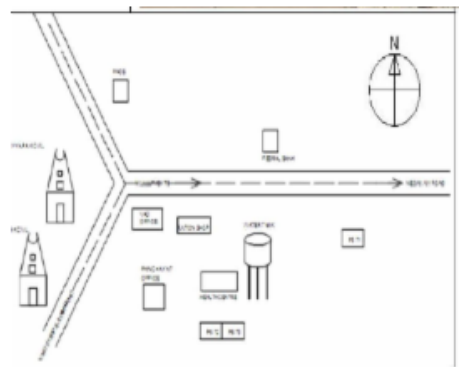

Key MAP View