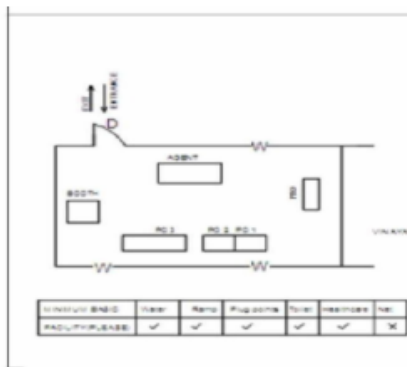

**Google Map View**

**Polling Station Building Front View**

**Polling Station Front View**

**Cad View**

**Key MAP View**

1 பெயர் : வள்ளிநாயகம் கணவர் பெயர் : வேலுச்சாமி வீட்டு எண் : 1 வயது : 52 பாலினம் : பெண் Photo is available	UYU1649615	2 பெயர் : சுதா கணவர் பெயர் : குமாரவேல் வீட்டு எண் : 1 வயது : 42 பாலினம் : பெண் Photo is available	UYU1127729	3 பெயர் : தீபிகா தாயின் பெயர் : பேபி வீட்டு எண் : 1 வயது : 28 பாலினம் : பெண் Photo is available	UYU1304856
4 பெயர் : மோகனா கணவர் பெயர் : குழந்தைவேல் வீட்டு எண் : 1/1 வயது : 51 பாலினம் : பெண் Photo is available	UYU2239515	5 பெயர் : நந்தினி தந்தை பெயர் : நாச்சிமுத்து வீட்டு எண் : 1-8 வயது : 25 பாலினம் : பெண் Photo is available	UYU1479294	6 பெயர் : விஜயகுமார் தாயின் பெயர் : ருக்குமணி வீட்டு எண் : 1-9 வயது : 26 பாலினம் : பெண் Photo is available	UYU2243673
7 பெயர் : சரண்யா தந்தை பெயர் : சண்முகவடிவேல் வீட்டு எண் : 1/10 வயது : 25 பாலினம் : பெண் Photo is available	UYU2239267	8 பெயர் : பிரியா தந்தை பெயர் : சாமுவேல் வீட்டு எண் : 1-11 வயது : 29 பாலினம் : பெண் Photo is available	UYU1127737	9 பெயர் : புனிதாமேரி தந்தை பெயர் : ஜெயக்குமார் வீட்டு எண் : 1-28 வயது : 28 பாலினம் : பெண் Photo is available	UYU1304864
10 பெயர் : இந்துமதி தந்தை பெயர் : முருகன் வீட்டு எண் : 1-45 வயது : 31 பாலினம் : பெண் Photo is available	UYU0627455	11 பெயர் : ரமேஷ் தந்தை பெயர் : சிவராஜ் வீட்டு எண் : 1-51 வயது : 34 பாலினம் : ஆண் Photo is available	UYU0486241	12 பெயர் : குமாரத்தாள் கணவர் பெயர் : துரைசாமி வீட்டு எண் : 1-58 வயது : 60 பாலினம் : பெண் Photo is available	UYU1649623
13 பெயர் : கனகராஜ் தந்தை பெயர் : துரைசாமி வீட்டு எண் : 1-58 வயது : 41 பாலினம் : ஆண் Photo is available	UYU0627679	14 பெயர் : ஆறுமுகம் தந்தை பெயர் : கிட்டான் வீட்டு எண் : 1-62 வயது : 71 பாலினம் : ஆண் Photo is available	UYU1649631	15 பெயர் : ராஜன் தந்தை பெயர் : ஆரான் வீட்டு எண் : 1-62 வயது : 44 பாலினம் : ஆண் Photo is available	UYU0283713
16 பெயர் : வினித் தந்தை பெயர் : ராஜன் வீட்டு எண் : 1-62 வயது : 23 பாலினம் : பெண் Photo is available	UYU2243665	17 பெயர் : விஜயலெட்சுமி கணவர் பெயர் : ஆறுச்சாமி வீட்டு எண் : 1-63 வயது : 59 பாலினம் : பெண் Photo is available	KMS1028067	18 பெயர் : கௌசல்யா கணவர் பெயர் : மகேஷ்குமார் வீட்டு எண் : 1-68/1-95 வயது : 33 பாலினம் : பெண் Photo is available	UYU1499904
19 பெயர் : மூர்த்தி தந்தை பெயர் : பாலுசாமி வீட்டு எண் : 1-108 வயது : 35 பாலினம் : ஆண் Photo is available	UYU0283697	20 பெயர் : ஆறுமுகம் தந்தை பெயர் : குப்புசாமித்தேவர் வீட்டு எண் : 1-123-1 வயது : 60 பாலினம் : ஆண் Photo is available	KMS1029602	21 பெயர் : செல்வி கணவர் பெயர் : சுந்தர்ராஜ் வீட்டு எண் : 1-126 வயது : 42 பாலினம் : பெண் Photo is available	UYU0168146
22 பெயர் : வள்ளியம்மாள் கணவர் பெயர் : காளிமுத்துக்கவுண்டர் வீட்டு எண் : 1-127 வயது : 68 பாலினம் : பெண் Photo is available	UYU1649649	23 பெயர் : செளமியா தந்தை பெயர் : செல்வராஜ் வீட்டு எண் : 1-137 வயது : 26 பாலினம் : பெண் Photo is available	UYU1479286	24 பெயர் : கண்டிகருணகரன் தந்தை பெயர் : சந்தானமூர்த்தி வீட்டு எண் : 1-153 வயது : 42 பாலினம் : ஆண் Photo is available	UYU0167981
25 பெயர் : அம்பிகா தந்தை பெயர் : சந்தானமூர்த்தி வீட்டு எண் : 1-153 வயது : 40 பாலினம் : பெண் Photo is available	UYU0168757	26 பெயர் : மங்கையர்கரசி கணவர் பெயர் : மாரிமுத்து வீட்டு எண் : 1-183 வயது : 72 பாலினம் : பெண் Photo is available	UYU1649656	27 பெயர் : செந்தில்குமார் தந்தை பெயர் : மாரிமுத்து வீட்டு எண் : 1-183 வயது : 51 பாலினம் : ஆண் Photo is available	KMS4450896
28 பெயர் : மதுமதி கணவர் பெயர் : செந்தில்குமார் வீட்டு எண் : 1-183 வயது : 44 பாலினம் : பெண் Photo is available	KMS4459442	29 பெயர் : ராமசாமி தந்தை பெயர் : முத்துச்சாமிக்கவுண்டர் வீட்டு எண் : 1-184 வயது : 74 பாலினம் : ஆண் Photo is available	UYU1649664	30 பெயர் : சுப்புலட்சுமி கணவர் பெயர் : ராமசாமி வீட்டு எண் : 1-184 வயது : 65 பாலினம் : பெண் Photo is available	UYU1649672