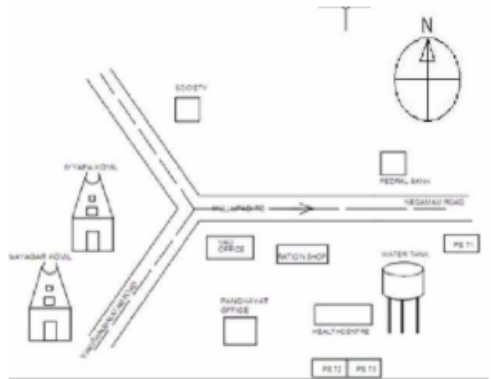

3. வாக்குச் சாவடியின் விவரங்கள்

வாக்குச் சாவடியின் எண் மற்றும் பெயர் : 79 - அரசு உயர்நிலைப் பள்ளி, தேவனாம்பாளையம் - 642120	வாக்குச் சாவடியின் வகைப்பாடு (ஆண்/பெண்/பொது)	0
வாக்குச் சாவடியின் முகவரி : அரசு உயர்நிலைப் பள்ளி வடக்கு பார்த்த கிழக்கு பகுதி தாரசு கட்டிடம், தேவனாம்பாளையம் - 642120	துணை வாக்குச் சாவடிகளின் எண்ணிக்கை :	0

Google Map View

Polling Station Building Front View

Polling Station Front View

Cad View

Key MAP View

சட்டமன்றத் தொகுதியின் எண் மற்றும் பெயர் : 123-பொள்ளாச்சி பிரிவு எண் மற்றும் பெயர் 1-வகுத்தம்பாளையம் வார்டு எண்2