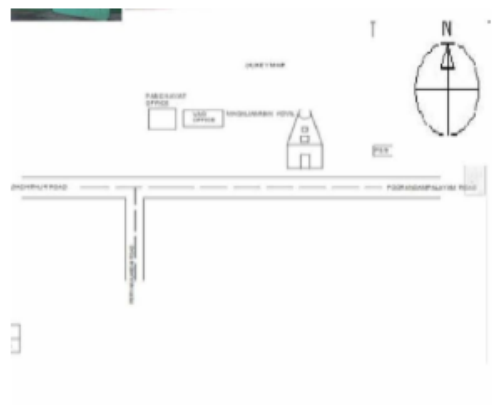

Google Map View

Polling Station Building Front View

Polling Station Front View

Cad View

Key MAP View

1 பெயர் : மயில்சாமி தந்தை பெயர்: குப்புசாமி வீட்டு எண் : 1 வயது : 63 பாலினம் : ஆண் Photo is available	UYU0502872	2 பெயர் : காளியப்பன் தந்தை பெயர்: கருப்புச்சாமி வீட்டு எண் : 1 வயது : 57 பாலினம் : ஆண் Photo is available	UYU0670117	3 பெயர் : தமிழ்ச்செல்வன் தந்தை பெயர்: உத்திரசாமி வீட்டு எண் : 1 வயது : 33 பாலினம் : ஆண் Photo is available	UYU1117324
4 பெயர் : பாலகிருஷ்ணன் தந்தை பெயர்: வேலுசாமி வீட்டு எண் : 01 வயது : 27 பாலினம் : ஆண் Photo is available	UYU2138972	5 பெயர் : நந்தகுமார் ராசு தந்தை பெயர்: ராசு வீட்டு எண் : 1 வயது : 25 பாலினம் : ஆண் Photo is available	UYU2150522	6 பெயர் : பவித்ரா கணவர் பெயர்: தமிழ்செல்வன் வீட்டு எண் : 1 வயது : 23 பாலினம் : பெண் Photo is available	UYU2263010
7 பெயர் : தமிழ்செல்வன் தந்தை பெயர்: அருணாசலம் வீட்டு எண் : 1-2 வயது : 42 பாலினம் : ஆண் Photo is available	KMS4463931	8 பெயர் : தமயந்தி கணவர் பெயர்: பிரகாஷ் வீட்டு எண் : 1-2 வயது : 37 பாலினம் : பெண் Photo is available	UYU2166692	9 பெயர் : கஸ்தூரிதேவி கணவர் பெயர்: தமிழ்செல்வன் வீட்டு எண் : 1-2 வயது : 32 பாலினம் : பெண் Photo is available	UYU2166759
10 பெயர் : தமிழ்வாணன் தந்தை பெயர்: நல்லசாமி வீட்டு எண் : 1-12 வயது : 24 பாலினம் : ஆண் Photo is available	UYU2165678	11 பெயர் : மதுபாலா தந்தை பெயர்: சடையவீரப்பன் வீட்டு எண் : 1-13 வயது : 29 பாலினம் : பெண் Photo is available	UYU0849869	12 பெயர் : கௌசல்யா கணவர் பெயர்: கார்த்திக் வீட்டு எண் : 1-15 வயது : 27 பாலினம் : பெண் Photo is available	UYU1484047
13 பெயர் : பர்வின் விக்ரஷ் தந்தை பெயர்: முத்துகுமாரசாமி வீட்டு எண் : 1-18 வயது : 30 பாலினம் : ஆண் Photo is available	UYU1494145	14 பெயர் : கிருஷ்ணவேணி கணவர் பெயர்: தேவசேனாதிபதி வீட்டு எண் : 1-21 வயது : 38 பாலினம் : பெண் Photo is available	UYU0917182	15 பெயர் : பத்மபிரியா கணவர் பெயர்: செந்தில்குமார் வீட்டு எண் : 1-23 வயது : 33 பாலினம் : பெண் Photo is available	UYU0917190
16 பெயர் : ருக்குமணி கணவர் பெயர்: மாரிமுத்து வீட்டு எண் : 1-24A வயது : 69 பாலினம் : பெண் Photo is available	UYU0503219	17 பெயர் : ரமாவிரபா கணவர் பெயர்: செல்வராஜ் வீட்டு எண் : 1-24A வயது : 36 பாலினம் : பெண் Photo is available	UYU0503227	18 பெயர் : பழனாத்தாள் கணவர் பெயர்: சுப்பேசுவண்டர் வீட்டு எண் : 1-36 வயது : 89 பாலினம் : பெண் Photo is available	UYU0917198
19 பெயர் : மோகன்குமார் தந்தை பெயர்: பாலசுப்பிரமணியம் வீட்டு எண் : 1-36 வயது : 34 பாலினம் : ஆண் Photo is available	UYU0502823	20 பெயர் : கருப்புசாமி தந்தை பெயர்: பழனிச்சாமி வீட்டு எண் : 1-45 வயது : 52 பாலினம் : ஆண் Photo is available	UYU0917206	21 பெயர் : அனீதா தந்தை பெயர்: கருப்புச்சாமி வீட்டு எண் : 1-45 வயது : 27 பாலினம் : பெண் Photo is available	UYU1339142
22 பெயர் : சரண்யா தந்தை பெயர்: கருப்புசாமி வீட்டு எண் : 1-45 வயது : 25 பாலினம் : பெண் Photo is available	UYU2133791	23 பெயர் : மயில்சாமி தந்தை பெயர்: வேலுச்சாமி வீட்டு எண் : 1-50 வயது : 59 பாலினம் : ஆண் Photo is available	UYU0850008	24 பெயர் : செந்தில்குமார் தந்தை பெயர்: மயில்சாமி வீட்டு எண் : 1-50 வயது : 30 பாலினம் : ஆண் Photo is available	UYU0850016
25 பெயர் : நந்தினி கணவர் பெயர்: செந்தில்குமார் வீட்டு எண் : 1/50 வயது : 29 பாலினம் : பெண் Photo is available	UYU2233146	26 பெயர் : ஆதீஸ்வரி கணவர் பெயர்: ராமசாமி வீட்டு எண் : 1-56 வயது : 42 பாலினம் : பெண் Photo is available	KMS4463949	27 பெயர் : மோகனப்பிரியா தந்தை பெயர்: ராஜ் வீட்டு எண் : 1-56 வயது : 25 பாலினம் : பெண் Photo is available	UYU1485598
28 பெயர் : மருதாசலம் தந்தை பெயர்: பழனிச்சாமி வீட்டு எண் : 1-59 வயது : 50 பாலினம் : ஆண் Photo is available	UYU0387399	29 பெயர் : சந்திரகலா சுந்தரராஜன் கணவர் பெயர்: ஸ்டீராஜன் வீட்டு எண் : 1-601-60 வயது : 53 பாலினம் : பெண் Photo is available	UYU2150324	30 பெயர் : வெங்கடாசலம் தந்தை பெயர்: கந்தசாமி வீட்டு எண் : 1/66 வயது : 56 பாலினம் : பெண் Photo is available	UYU2262954