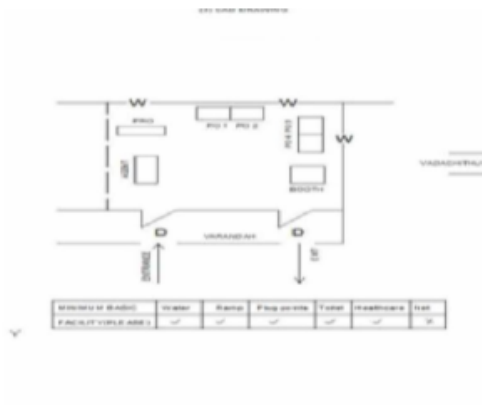

Google Map View

Polling Station Building Front View

Polling Station Front View

Cad View

Key MAP View

1 பெயர் : மயில்சாமி தந்தை பெயர்: குப்புசாமி வீட்டு எண் : 1 வயது : 63 பாலினம் : ஆண் Photo is available	UYU0502872	2 பெயர் : காளியப்பன் தந்தை பெயர்: கருப்புச்சாமி வீட்டு எண் : 1 வயது : 57 பாலினம் : ஆண் Photo is available	UYU0670117	3 பெயர் : தமிழ்ச்செல்வன் தந்தை பெயர்: உத்திரசாமி வீட்டு எண் : 1 வயது : 33 பாலினம் : ஆண் Photo is available	UYU1117324
4 பெயர் : பாலகிருஷ்ணன் தந்தை பெயர்: வேலுசாமி வீட்டு எண் : 01 வயது : 27 பாலினம் : ஆண் Photo is available	UYU2138972	5 பெயர் : நந்தகுமார் ராசு தந்தை பெயர்: ராசு வீட்டு எண் : 1 வயது : 25 பாலினம் : ஆண் Photo is available	UYU2150522	6 பெயர் : பவித்ரா கணவர் பெயர்: தமிழ்செல்வன் வீட்டு எண் : 1 வயது : 23 பாலினம் : பெண் Photo is available	UYU2263010
7 பெயர் : தமிழ்செல்வன் தந்தை பெயர்: அருணாசலம் வீட்டு எண் : 1-2 வயது : 42 பாலினம் : ஆண் Photo is available	KMS4463931	8 பெயர் : தமயந்தி கணவர் பெயர்: பிரகாஷ் வீட்டு எண் : 1-2 வயது : 37 பாலினம் : பெண் Photo is available	UYU2166692	9 பெயர் : கஸ்தூரிதேவி கணவர் பெயர்: தமிழ்செல்வன் வீட்டு எண் : 1-2 வயது : 32 பாலினம் : பெண் Photo is available	UYU2166759
10 பெயர் : தமிழ்வாணன் தந்தை பெயர்: நல்லசாமி வீட்டு எண் : 1-12 வயது : 24 பாலினம் : ஆண் Photo is available	UYU2165678	11 பெயர் : மதுபாலா தந்தை பெயர்: சடையவீரப்பன் வீட்டு எண் : 1-13 வயது : 29 பாலினம் : பெண் Photo is available	UYU0849869	12 பெயர் : கௌசல்யா கணவர் பெயர்: கார்த்திக் வீட்டு எண் : 1-15 வயது : 27 பாலினம் : பெண் Photo is available	UYU1484047
13 பெயர் : பர்வின் விக்ரஷ் தந்தை பெயர்: முத்துகுமாரசாமி வீட்டு எண் : 1-18 வயது : 30 பாலினம் : ஆண் Photo is available	UYU1494145	14 பெயர் : கிருஷ்ணவேணி கணவர் பெயர்: தேவசேனாதிபதி வீட்டு எண் : 1-21 வயது : 38 பாலினம் : பெண் Photo is available	UYU0917182	15 பெயர் : பத்மபிரியா கணவர் பெயர்: செந்தில்குமார் வீட்டு எண் : 1-23 வயது : 33 பாலினம் : பெண் Photo is available	UYU0917190
16 பெயர் : ருக்குமணி கணவர் பெயர்: மாரிமுத்து வீட்டு எண் : 1-24A வயது : 69 பாலினம் : பெண் Photo is available	UYU0503219	17 பெயர் : ரமாவிரபா கணவர் பெயர்: செல்வராஜ் வீட்டு எண் : 1-24A வயது : 36 பாலினம் : பெண் Photo is available	UYU0503227	18 பெயர் : பழனாத்தாள் கணவர் பெயர்: சுப்பேசுவண்டர் வீட்டு எண் : 1-36 வயது : 89 பாலினம் : பெண் Photo is available	UYU0917198
19 பெயர் : மோகன்குமார் தந்தை பெயர்: பாலசுப்பிரமணியம் வீட்டு எண் : 1-36 வயது : 34 பாலினம் : ஆண் Photo is available	UYU0502823	20 பெயர் : கருப்புசாமி தந்தை பெயர்: பழனிச்சாமி வீட்டு எண் : 1-45 வயது : 52 பாலினம் : ஆண் Photo is available	UYU0917206	21 பெயர் : அனீதா தந்தை பெயர்: கருப்புச்சாமி வீட்டு எண் : 1-45 வயது : 27 பாலினம் : பெண் Photo is available	UYU1339142
22 பெயர் : சரண்யா தந்தை பெயர்: கருப்புசாமி வீட்டு எண் : 1-45 வயது : 25 பாலினம் : பெண் Photo is available	UYU2133791	23 பெயர் : மயில்சாமி தந்தை பெயர்: வேலுச்சாமி வீட்டு எண் : 1-50 வயது : 59 பாலினம் : ஆண் Photo is available	UYU0850008	24 பெயர் : செந்தில்குமார் தந்தை பெயர்: மயில்சாமி வீட்டு எண் : 1-50 வயது : 30 பாலினம் : ஆண் Photo is available	UYU0850016
25 பெயர் : நந்தினி கணவர் பெயர்: செந்தில்குமார் வீட்டு எண் : 1/50 வயது : 29 பாலினம் : பெண் Photo is available	UYU2233146	26 பெயர் : ஆதீஸ்வரி கணவர் பெயர்: ராமசாமி வீட்டு எண் : 1-56 வயது : 42 பாலினம் : பெண் Photo is available	KMS4463949	27 பெயர் : மோகனப்பிரியா தந்தை பெயர்: ராஜ் வீட்டு எண் : 1-56 வயது : 25 பாலினம் : பெண் Photo is available	UYU1485598
28 பெயர் : மருதாசலம் தந்தை பெயர்: பழனிச்சாமி வீட்டு எண் : 1-59 வயது : 50 பாலினம் : ஆண் Photo is available	UYU0387399	29 பெயர் : சந்திரகலா சுந்தரராஜன் கணவர் பெயர்: ஸ்டீராஜன் வீட்டு எண் : 1-601-60 வயது : 53 பாலினம் : பெண் Photo is available	UYU2150324	30 பெயர் : வெங்கடாசலம் தந்தை பெயர்: கந்தசாமி வீட்டு எண் : 1/66 வயது : 56 பாலினம் : பெண் Photo is available	UYU2262954