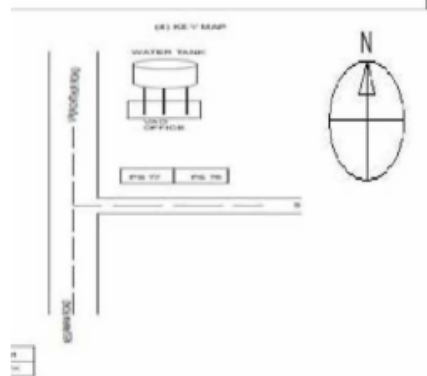

Key MAP View