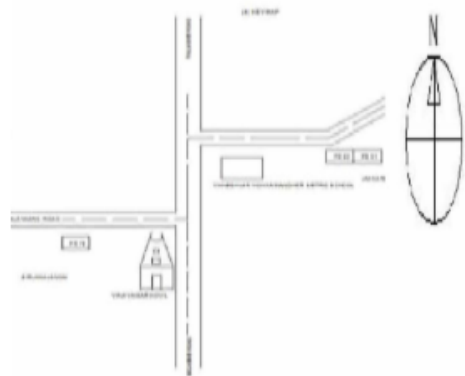

Key MAP View