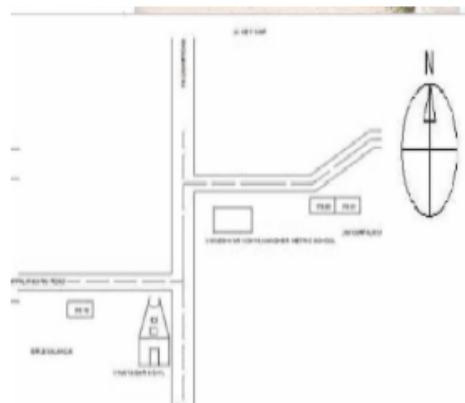

Key MAP View