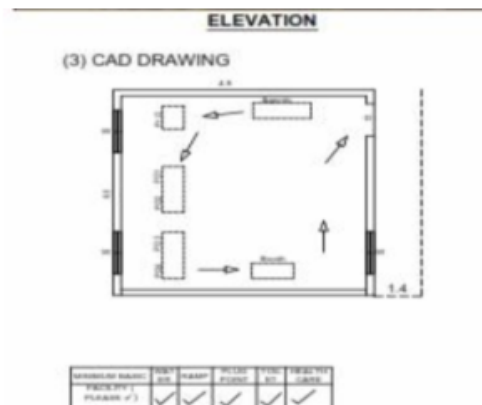

Google Map View

Polling Station Building Front View

Polling Station Front View

Cad View

Key MAP View

1 பெயர் : சரசம்மாள் கணவர் பெயர்: கனகராஜ் வீட்டு எண் : 1 வயது : 66 பாலினம் : பெண்	UYU1482801 Photo is available	2 பெயர் : ஜோதிமணி கணவர் பெயர்: மனோகரன் வீட்டு எண் : 1 வயது : 37 பாலினம் : பெண்	UYU0713438 Photo is available	3 பெயர் : மதன்குமார் தந்தை பெயர்: துரைசாமி வீட்டு எண் : 1 வயது : 31 பாலினம் : ஆண்	UYU0712927 Photo is available
4 பெயர் : நந்த குமார் தந்தை பெயர்: திருமலை சாமி வீட்டு எண் : 1 வயது : 25 பாலினம் : ஆண்	UYU1472919 Photo is available	5 பெயர் : குருநாதன் தந்தை பெயர்: ராமு வீட்டு எண் : 1 வயது : 25 பாலினம் : ஆண்	UYU1472927 Photo is available	6 பெயர் : தங்கமணி தந்தை பெயர்: முருகன் வீட்டு எண் : 1-5 வயது : 44 பாலினம் : பெண்	UYU0173450 Photo is available
7 பெயர் : துரைசாமி தந்தை பெயர்: அங்கமுத்து வீட்டு எண் : 2 வயது : 65 பாலினம் : ஆண்	UYU0823583 Photo is available	8 பெயர் : செல்வி கணவர் பெயர்: துரைசாமி வீட்டு எண் : 2 வயது : 55 பாலினம் : பெண்	UYU0823559 Photo is available	9 பெயர் : சிவகாமி கணவர் பெயர்: பாலசுப்பிரமணியம் வீட்டு எண் : 2 வயது : 51 பாலினம் : பெண்	UYU0634113 Photo is available
10 பெயர் : மகேஷ் தந்தை பெயர்: கனகராஜ் வீட்டு எண் : 2 வயது : 37 பாலினம் : ஆண்	UYU0634121 Photo is available	11 பெயர் : செந்தில் குமார் தந்தை பெயர்: கனகராசு வீட்டு எண் : 2-37A வயது : 35 பாலினம் : ஆண்	UYU0634139 Photo is available	12 பெயர் : ராசாமணி கணவர் பெயர்: சீனிவாசன் வீட்டு எண் : 3 வயது : 63 பாலினம் : பெண்	UYU1981844 Photo is available
13 பெயர் : மகேந்திராஜன் தந்தை பெயர்: கந்தசாமி வீட்டு எண் : 3 வயது : 43 பாலினம் : ஆண்	UYU0634154 Photo is available	14 பெயர் : மணிகண்டபுர்த்தி தந்தை பெயர்: சுப்பிரமணியம் வீட்டு எண் : 3 வயது : 36 பாலினம் : ஆண்	UYU0634147 Photo is available	15 பெயர் : கருப்புச்சாமி தந்தை பெயர்: தங்கவேல் வீட்டு எண் : 3 வயது : 32 பாலினம் : ஆண்	UYU0713446 Photo is available
16 பெயர் : லட்சுமி கணவர் பெயர்: மருதாச்சலம் வீட்டு எண் : 4 வயது : 78 பாலினம் : பெண்	UYU1981851 Photo is available	17 பெயர் : புஷ்பா கணவர் பெயர்: செல்லமுத்துக்கவுண்டர் வீட்டு எண் : 4 வயது : 75 பாலினம் : பெண்	UYU0467670 Photo is available	18 பெயர் : மணிமேகலை கணவர் பெயர்: மந்தராசலம் வீட்டு எண் : 4 வயது : 69 பாலினம் : பெண்	UYU0864827 Photo is available
19 பெயர் : பார்வதி கணவர் பெயர்: சின்னசாமி வீட்டு எண் : 4 வயது : 69 பாலினம் : பெண்	UYU0527663 Photo is available	20 பெயர் : ராமலிங்கம் தந்தை பெயர்: பெரியசாமி வீட்டு எண் : 4 வயது : 66 பாலினம் : ஆண்	UYU0393140 Photo is available	21 பெயர் : சவுண்டம்மாள் கணவர் பெயர்: ரத்தினசாமி வீட்டு எண் : 4 வயது : 61 பாலினம் : பெண்	KMS2447340 Photo is available
22 பெயர் : ஜெயபாலன் தந்தை பெயர்: பரமகுருசாமி வீட்டு எண் : 4 வயது : 58 பாலினம் : ஆண்	UYU0527838 Photo is available	23 பெயர் : ஜெயராணி கணவர் பெயர்: மயில்சாமி வீட்டு எண் : 4 வயது : 57 பாலினம் : பெண்	UYU0634188 Photo is available	24 பெயர் : காளிமுத்து தந்தை பெயர்: ராமசாமி வீட்டு எண் : 4 வயது : 56 பாலினம் : ஆண்	KMS1074285 Photo is available
25 பெயர் : ராமு தந்தை பெயர்: சின்னச்சாமி வீட்டு எண் : 4 வயது : 54 பாலினம் : ஆண்	UYU0713453 Photo is available	26 பெயர் : கன்னிமுத்துக்குமார் தந்தை பெயர்: முத்துசாமி வீட்டு எண் : 4 வயது : 52 பாலினம் : ஆண்	UYU1981869 Photo is available	27 பெயர் : ருக்குமணி கணவர் பெயர்: ராமலிங்கம் வீட்டு எண் : 4 வயது : 52 பாலினம் : பெண்	UYU0393157 Photo is available
28 பெயர் : கார்த்திகேயன் தந்தை பெயர்: பழனிசாமி வீட்டு எண் : 4 வயது : 51 பாலினம் : ஆண்	KMS2446797 Photo is available	29 பெயர் : ஜெயலட்சுமி கணவர் பெயர்: மாரிமுத்து வீட்டு எண் : 4 வயது : 50 பாலினம் : பெண்	UYU0287425 Photo is available	30 பெயர் : திருமலைசாமி தந்தை பெயர்: சுப்பராயன் வீட்டு எண் : 4 வயது : 50 பாலினம் : ஆண்	UYU1129287 Photo is available