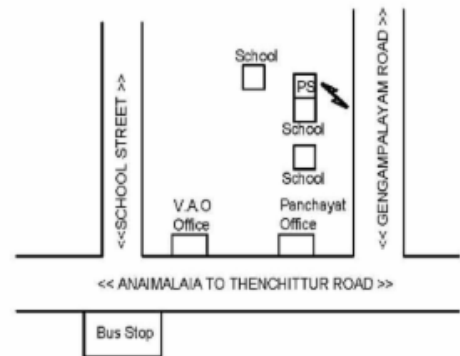

Cad View

Key MAP View