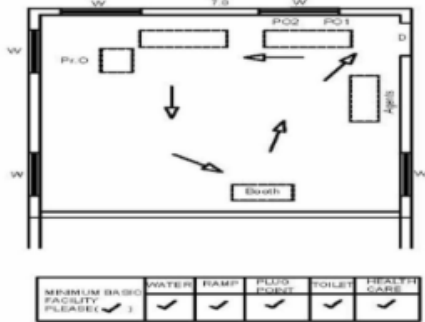

Google Map View

Polling Station Building Front View

Polling Station Front View

Cad View

(3) CAD DRAWING

Key MAP View

(4) KEY MAP

சட்டமன்றத் தொகுதியின் எண் மற்றும் பெயர் : 124-வாட்பாறை பிரிவு எண் மற்றும் பெயர் 1-கணபதிபாளையம் களத்துபுதூர் தோட்டத்து சாளைகள்