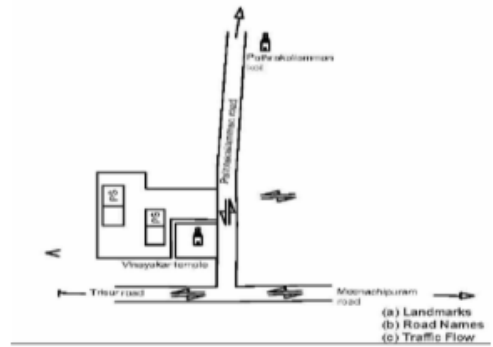

Google Map View

Polling Station Building Front View

Polling Station Front View

Cad View

(3) CAD DRAWING

Key MAP View

(4) KEY MAP

சட்டமன்றத் தொகுதியின் எண் மற்றும் பெயர் : 124-வாட்பாறை பிரிவு எண் மற்றும் பெயர் 1-கணபதிபாளையம் களத்துபுதூர் தோட்டத்து சாளைகள்