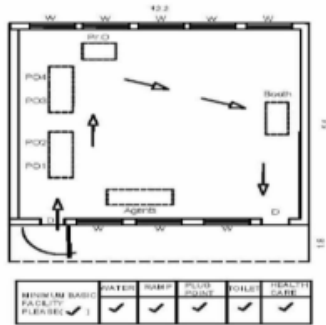

Google Map View

Polling Station Building Front View

Polling Station Front View

Cad View

Key MAP View

(3) CAD DRAWING

(4) KEY MAP

1 பெயர் : தங்கராசு தந்தை பெயர் : அசும்பளி வீட்டு எண் : 1E வயது : 48 பாலினம் : ஆண்	LTM2537306 Photo is available	2 பெயர் : இன்பவேல் தந்தை பெயர் : கிருஷ்ணசாமி வீட்டு எண் : 2-67 வயது : 33 பாலினம் : ஆண்	ZWY0618629 Photo is available	3 பெயர் : ராஜன் தந்தை பெயர் : பழனிசாமி வீட்டு எண் : 4/171 வயது : 50 பாலினம் : ஆண்	ZWY2070712 Photo is available
4 பெயர் : சாவித்திரி கணவர் பெயர் : ராஜன் வீட்டு எண் : 4/171 வயது : 29 பாலினம் : பெண்	ZWY2074953 Photo is available	5 பெயர் : அருண் தந்தை பெயர் : ராஜன் வீட்டு எண் : 4/171 வயது : 24 பாலினம் : ஆண்	ZWY2070613 Photo is available	6 பெயர் : கார்த்தி தந்தை பெயர் : ராஜன் வீட்டு எண் : 4/171 வயது : 20 பாலினம் : ஆண்	ZWY2095511 Photo is available
7 பெயர் : நடராஜ் தந்தை பெயர் : வெங்கடாசலம் வீட்டு எண் : 5 வயது : 67 பாலினம் : ஆண்	ZWY0684431 Photo is available	8 பெயர் : ருக்மணி கணவர் பெயர் : நடராஜ் வீட்டு எண் : 5 வயது : 61 பாலினம் : பெண்	ZWY0684456 Photo is available	9 பெயர் : நாகஜோதி கணவர் பெயர் : செந்தில்குமார் வீட்டு எண் : 5 வயது : 46 பாலினம் : பெண்	ZWY0118620 Photo is available
10 பெயர் : ஷாமிளா கணவர் பெயர் : முகமது உசேன் வீட்டு எண் : 5 வயது : 36 பாலினம் : பெண்	ZWY0684464 Photo is available	11 பெயர் : ரஞ்சித்குமார் தந்தை பெயர் : துரையன் வீட்டு எண் : 5 வயது : 30 பாலினம் : ஆண்	ZWY0984690 Photo is available	12 பெயர் : ராஜன் தந்தை பெயர் : பழனிசாமி வீட்டு எண் : 5-7 வயது : 46 பாலினம் : பெண்	LTM1284777 Photo is available
13 பெயர் : விமலா தந்தை பெயர் : கணேஷன் வீட்டு எண் : 5-10A வயது : 43 பாலினம் : பெண்	LTM2537132 Photo is available	14 பெயர் : பகவதிசாமி தந்தை பெயர் : தர்மலிங்கம் வீட்டு எண் : 5-11 வயது : 69 பாலினம் : ஆண்	ZWY1463314 Photo is available	15 பெயர் : ஜோதி தந்தை பெயர் : பகவதிசாமி வீட்டு எண் : 5-11 வயது : 62 பாலினம் : ஆண்	ZWY1464387 Photo is available
16 பெயர் : ரத்தினசாமி தந்தை பெயர் : மயில்சாமிசுவாமிநாதர் வீட்டு எண் : 5-11-1 வயது : 59 பாலினம் : ஆண்	ZWY1464395 Photo is available	17 பெயர் : சுசீலா கணவர் பெயர் : ரத்தினசாமி வீட்டு எண் : 5-11-1 வயது : 51 பாலினம் : பெண்	LTM0897397 Photo is available	18 பெயர் : மணிகண்டன் தந்தை பெயர் : நாகராஜ் வீட்டு எண் : 5-13 வயது : 32 பாலினம் : ஆண்	ZWY1109164 Photo is available
19 பெயர் : ஈஸ்வரன் தந்தை பெயர் : முத்துசாமி வீட்டு எண் : 5-15 வயது : 62 பாலினம் : ஆண்	LTM0893321 Photo is available	20 பெயர் : பொன்னுச்சாமி தந்தை பெயர் : மருதியப்பசுவாமிநாதர் வீட்டு எண் : 5-17A7 வயது : 74 பாலினம் : ஆண்	ZWY0118653 Photo is available	21 பெயர் : தெய்வாத்தான் கணவர் பெயர் : சண்முகசுவாமிநாதர் வீட்டு எண் : 5-19 வயது : 80 பாலினம் : பெண்	LTM0896472 Photo is available
22 பெயர் : அய்யாசாமி தந்தை பெயர் : சண்முகசுவாமிநாதர் வீட்டு எண் : 5-19 வயது : 54 பாலினம் : ஆண்	LTM0893453 Photo is available	23 பெயர் : பாலகிருஷ்ணன் தந்தை பெயர் : சுந்தரசாமிசுவாமிநாதர் வீட்டு எண் : 5-21 வயது : 63 பாலினம் : ஆண்	LTM0897728 Photo is available	24 பெயர் : சின்னக்குட்டி கணவர் பெயர் : பாலகிருஷ்ணன் வீட்டு எண் : 5-21 வயது : 51 பாலினம் : பெண்	LTM0897785 Photo is available
25 பெயர் : மணிகண்டன் தந்தை பெயர் : மாரியப்பன் வீட்டு எண் : 5-22 வயது : 57 பாலினம் : ஆண்	LTM5738331 Photo is available	26 பெயர் : மஞ்சளா கணவர் பெயர் : மணிகண்டன் வீட்டு எண் : 5-22 வயது : 45 பாலினம் : பெண்	LTM2535169 Photo is available	27 பெயர் : கோகுல் பிரசாத் தந்தை பெயர் : மணிகண்டன் வீட்டு எண் : 5/22 வயது : 21 பாலினம் : ஆண்	ZWY2066314 Photo is available
28 பெயர் : சந்திராள் தந்தை பெயர் : பொன்னுச்சாமிசுவாமிநாதர் வீட்டு எண் : 5-23 வயது : 70 பாலினம் : பெண்	LTM0890624 Photo is available	29 பெயர் : ஆனந்தகுமார் தந்தை பெயர் : பொன்னுச்சாமி வீட்டு எண் : 5-23 வயது : 52 பாலினம் : ஆண்	LTM1283233 Photo is available	30 பெயர் : சாந்தி கணவர் பெயர் : நல்லமுத்தான் வீட்டு எண் : 5-25 வயது : 50 பாலினம் : பெண்	LTM0894311 Photo is available