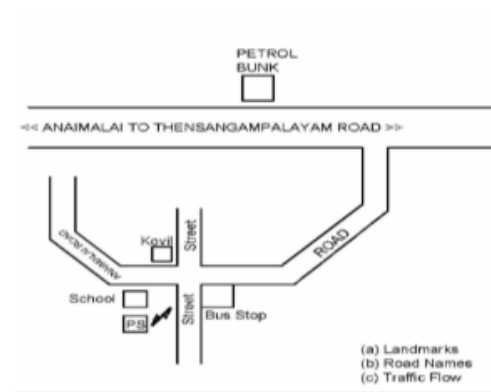

Cad View

Key MAP View