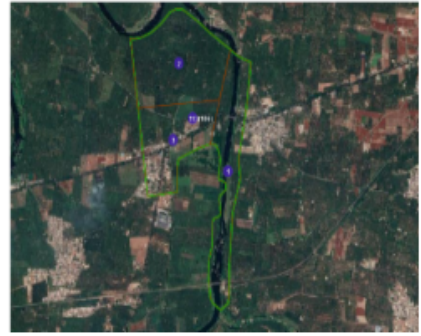

Google Map View