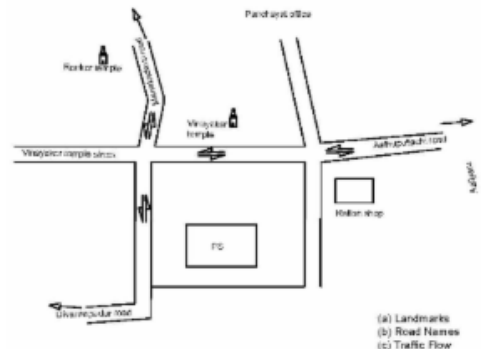

Polling Station Front View

Cad View

Key MAP View

(3) CAD DRAWING

(4) KEY MAP

1 பெயர் : சித்ரகலா தந்தை பெயர்: கருப்பசாமி வீட்டு எண் : 1-7-8 வயது : 31 பாலினம் : பெண்	ZWY0626317 Photo is available	2 பெயர் : ஜிவிதா கணவர் பெயர்: வீரக்குமார் வீட்டு எண் : 7 வயது : 39 பாலினம் : பெண்	LTM5648597 Photo is available	3 பெயர் : சுபாஷ் தாயின் பெயர்: ஆம்பிகா வீட்டு எண் : 7 வயது : 35 பாலினம் : ஆண்	ZWY0686493 Photo is available
4 பெயர் : தர்மபால் தந்தை பெயர்: திருப்பதி வீட்டு எண் : 7 வயது : 33 பாலினம் : ஆண்	ZWY0686477 Photo is available	#2 5 பெயர் : மணிகண்டன் சி தந்தை பெயர்: சின்னராஜ் வீட்டு எண் : 7/4 வயது : 32 பாலினம் : ஆண்	ZWY0686501 Photo is available	6 பெயர் : பிரியங்கா தந்தை பெயர்: குமார் வீட்டு எண் : 7 வயது : 31 பாலினம் : பெண்	ZWY0686444 Photo is available
7 பெயர் : மதுமதி தந்தை பெயர்: சுப்பிரமணியம் வீட்டு எண் : 7 வயது : 30 பாலினம் : பெண்	ZWY0686451 Photo is available	8 பெயர் : நந்தினி தந்தை பெயர்: திருப்பதி வீட்டு எண் : 7 வயது : 30 பாலினம் : பெண்	ZWY0686469 Photo is available	# 9 பெயர் : வரதராஜ் தாயின் பெயர்: வெள்ளையம்மாள் வீட்டு எண் : 7 வயது : 28 பாலினம் : ஆண்	ZWY1023803 Photo is available
10 பெயர் : சோம சேகர் நடராஜன் தந்தை பெயர்: ரமா மூர்த்தி வீட்டு எண் : 7/1 வயது : 27 பாலினம் : ஆண்	ZWY1149319 Photo is available	11 பெயர் : விஷ்ணு தந்தை பெயர்: கிருஷ்ணசாமி வீட்டு எண் : 7-7 வயது : 30 பாலினம் : ஆண்	ZWY1111772 Photo is available	12 பெயர் : கௌதம் தந்தை பெயர்: வள்ளிநாயகம் வீட்டு எண் : 7/21ஏ வயது : 29 பாலினம் : ஆண்	ZWY1149327 Photo is available
13 பெயர் : பாலகிருஷ்ணன் தந்தை பெயர்: ராமசாமி வீட்டு எண் : 7-31 வயது : 25 பாலினம் : ஆண்	ZWY1195957 Photo is available	14 பெயர் : வீரன் தந்தை பெயர்: சுப்பன் வீட்டு எண் : 7-46 வயது : 70 பாலினம் : ஆண்	ZWY1470020 Photo is available	15 பெயர் : பழனாள் கணவர் பெயர்: வீரன் வீட்டு எண் : 7-46 வயது : 62 பாலினம் : பெண்	ZWY1470038 Photo is available
16 பெயர் : மனோகரன் தந்தை பெயர்: வீரன் வீட்டு எண் : 7-46 வயது : 43 பாலினம் : ஆண்	LTM2459345 Photo is available	17 பெயர் : காள்ஸ்வரி கணவர் பெயர்: மனோகரன் வீட்டு எண் : 7-46 வயது : 42 பாலினம் : பெண்	LTM2459402 Photo is available	18 பெயர் : துரைசாமி தந்தை பெயர்: குமரன் வீட்டு எண் : 7-46-1 வயது : 54 பாலினம் : ஆண்	LTM5889670 Photo is available
19 பெயர் : தெய்வாள் கணவர் பெயர்: துரைசாமி வீட்டு எண் : 7-46-1 வயது : 52 பாலினம் : பெண்	ZWY1470046 Photo is available	20 பெயர் : வீராள் கணவர் பெயர்: குமரன் வீட்டு எண் : 7-48 வயது : 74 பாலினம் : பெண்	ZWY1470053 Photo is available	21 பெயர் : திருமாள் கணவர் பெயர்: முனியன் வீட்டு எண் : 7-50 வயது : 68 பாலினம் : பெண்	LTM1296359 Photo is available
22 பெயர் : சுபாஷ் சந்திர போஸ் தந்தை பெயர்: ஆறுச்சாமி வீட்டு எண் : 7/50 வயது : 24 பாலினம் : ஆண்	ZWY1862747 Photo is available	23 பெயர் : சுபாஷினி தாயின் பெயர்: மாசிலாமணி வீட்டு எண் : 7/50 வயது : 21 பாலினம் : பெண்	ZWY2106938 Photo is available	24 பெயர் : வீரன் தந்தை பெயர்: முத்துசாமி வீட்டு எண் : 7-51 வயது : 75 பாலினம் : ஆண்	ZWY1470061 Photo is available
25 பெயர் : அம்சவேனி கணவர் பெயர்: வீரன் வீட்டு எண் : 7-51 வயது : 50 பாலினம் : பெண்	ZWY1470079 Photo is available	26 பெயர் : முத்துச்சாமி தந்தை பெயர்: வீரன் வீட்டு எண் : 7-51 வயது : 49 பாலினம் : ஆண்	ZWY1470087 Photo is available	27 பெயர் : முருகவேல் தந்தை பெயர்: வீரன் வீட்டு எண் : 7-51 வயது : 47 பாலினம் : ஆண்	LTM2459568 Photo is available
28 பெயர் : சக்தி சர்வேஸ்வரன் தந்தை பெயர்: சிவ சண்முகம் வீட்டு எண் : 7/51 வயது : 32 பாலினம் : ஆண்	ZWY1957604 Photo is available	29 பெயர் : பத்ராள் தந்தை பெயர்: சின்னாள் வீட்டு எண் : 7-52 வயது : 72 பாலினம் : ஆண்	ZWY1470095 Photo is available	30 பெயர் : பாஞ்சாலி கணவர் பெயர்: பத்ராள் வீட்டு எண் : 7-52 வயது : 63 பாலினம் : பெண்	ZWY1470103 Photo is available