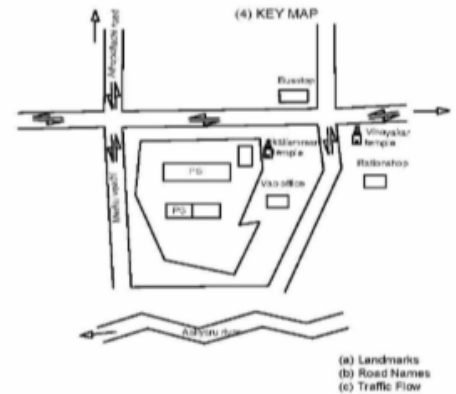

Google Map View

Polling Station Building Front View

Polling Station Front View

Cad View

Key MAP View

(3) CAD DRAWING

(4) KEY MAP

1 பெயர் : ராஜம்மாள் கணவர் பெயர்: ராமசாமி வீட்டு எண் : 1 வயது : 60 பாலினம் : பெண் Photo is available	ZWY0359281	2 பெயர் : சாந்தா கணவர் பெயர்: மாரிமுத்து வீட்டு எண் : 1 வயது : 50 பாலினம் : பெண் Photo is available	ZWY0989012	3 பெயர் : செல்வநாயகம் கணவர் பெயர்: காளிமுத்து பூபதி வீட்டு எண் : 1 வயது : 43 பாலினம் : பெண் Photo is available	ZWY0278085
4 பெயர் : பரமேஸ்வரி கணவர் பெயர்: செந்தில்குமார் வீட்டு எண் : 1 வயது : 42 பாலினம் : பெண் Photo is available	ZWY0989053	5 பெயர் : சசிக்குமார் தந்தை பெயர்: கோவிந்தசாமி வீட்டு எண் : 1 வயது : 29 பாலினம் : ஆண் Photo is available	ZWY1934413	6 பெயர் : சரவணக்குமார் தந்தை பெயர்: ராமசாமி வீட்டு எண் : 1 வயது : 29 பாலினம் : ஆண் Photo is available	ZWY1931401
7 பெயர் : கீதா தந்தை பெயர்: சக்திவேல் வீட்டு எண் : 1 வயது : 28 பாலினம் : பெண் Photo is available	ZWY0989046	8 பெயர் : கருணாகரன் தந்தை பெயர்: சபரிநாதன் வீட்டு எண் : 1-169 வயது : 29 பாலினம் : ஆண் Photo is available	ZWY1935808	9 பெயர் : கிரிஜா நாயகி கணவர் பெயர்: வீரகுமார் வீட்டு எண் : 3/5 வயது : 38 பாலினம் : பெண் Photo is available	ZWY1862960
10 பெயர் : ஜெயந்தி கணவர் பெயர்: முருகானந்தம் வீட்டு எண் : 4 வயது : 52 பாலினம் : பெண் Photo is available	ZWY1939123	11 பெயர் : சத்திய மேகலா கணவர் பெயர்: பகவதிராஜ் வீட்டு எண் : 4 வயது : 43 பாலினம் : பெண் Photo is available	ZWY0988998	12 பெயர் : சபீஸ்வர்.அ தந்தை பெயர்: ஐயப்பன் வீட்டு எண் : 4 வயது : 32 பாலினம் : ஆண் Photo is available	ZWY1939131
13 பெயர் : மாணிக்க சேதுபதி தந்தை பெயர்: கணேஷன் வீட்டு எண் : 4 வயது : 31 பாலினம் : ஆண் Photo is available	ZWY1942267	14 பெயர் : நந்தினி கணவர் பெயர்: ஆர்த்திக் வீட்டு எண் : 4 வயது : 31 பாலினம் : பெண் Photo is available	ZWY1863430	15 பெயர் : அஸ்வின தந்தை பெயர்: செந்தில் வேல் வீட்டு எண் : 4 வயது : 30 பாலினம் : ஆண் Photo is available	ZWY1934421
16 பெயர் : ஹரி கிருஷ்ணன் தந்தை பெயர்: தண்டபாணி வீட்டு எண் : 4 வயது : 29 பாலினம் : ஆண் Photo is available	ZWY1934439	17 பெயர் : தமிழரசன் தந்தை பெயர்: கணேசன் வீட்டு எண் : 4 வயது : 29 பாலினம் : ஆண் Photo is available	ZWY0989038	18 பெயர் : சுப்புரத்தின சேதுபதி தந்தை பெயர்: மாரிஸ்வரன் வீட்டு எண் : 4 வயது : 28 பாலினம் : ஆண் Photo is available	ZWY0988949
19 பெயர் : சுகுமார் தந்தை பெயர்: காளிமுத்து வீட்டு எண் : 4 வயது : 28 பாலினம் : ஆண் Photo is available	ZWY1023886	20 பெயர் : விக்னேஷ் தந்தை பெயர்: தேவராஜ் வீட்டு எண் : 4 வயது : 28 பாலினம் : ஆண் Photo is available	ZWY1023902	21 பெயர் : சபாஷ் தந்தை பெயர்: சிவமுருகன் வீட்டு எண் : 4 வயது : 28 பாலினம் : ஆண் Photo is available	ZWY1023910
22 பெயர் : ராஜப்பன் தந்தை பெயர்: ஆரோக்கியசாமி வீட்டு எண் : 4-1 வயது : 60 பாலினம் : ஆண் Photo is available	LTM4600557	23 பெயர் : ஈஸ்வரி கணவர் பெயர்: ராசப்பன் வீட்டு எண் : 4-1 வயது : 55 பாலினம் : பெண் Photo is available	LTM2454460	24 பெயர் : வெங்கடேஷ் தந்தை பெயர்: முருகானந்தம் வீட்டு எண் : 4/1 வயது : 25 பாலினம் : ஆண் Photo is available	ZWY1863505
25 பெயர் : கன்னிமுத்து தந்தை பெயர்: ஆறுமுககவுண்டர் வீட்டு எண் : 4-3 வயது : 68 பாலினம் : ஆண் Photo is available	ZWY1477538	26 பெயர் : ஞான சரவணன் தந்தை பெயர்: ஜெகதீஷன் வீட்டு எண் : 4-3 வயது : 39 பாலினம் : ஆண் Photo is available	ZWY0278044	27 பெயர் : சற்குணன் தந்தை பெயர்: ஜெகதீசன் வீட்டு எண் : 4-3 வயது : 37 பாலினம் : ஆண் Photo is available	ZWY0518902
28 பெயர் : ஆர்த்திக் தந்தை பெயர்: கன்னிமுத்து வீட்டு எண் : 4-3 வயது : 36 பாலினம் : ஆண் Photo is available	ZWY0278036	29 பெயர் : அபிநயா தந்தை பெயர்: கண்ணிமுத்து வீட்டு எண் : 4-3 வயது : 34 பாலினம் : பெண் Photo is available	ZWY1827997	30 பெயர் : செல்வரத்தினம் கணவர் பெயர்: சின்னச்சாமிகவுண்டர் வீட்டு எண் : 4-4 வயது : 80 பாலினம் : பெண் Photo is available	ZWY1477546