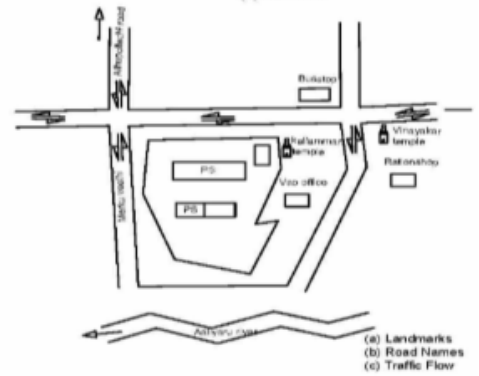

Google Map View

Polling Station Building Front View

Polling Station Front View

Cad View

Key MAP View

(3) CAD DRAWING

(4) KEY MAP

1 பெயர் : ஆயிஷாபேகம் கணவர் பெயர் : முகமது மைதீன் வீட்டு எண் : 1 வயது : 60 பாலினம் : பெண்	ZWY0184051 Photo is available	2 பெயர் : ராஜேஷ்வரி தந்தை பெயர் : ராஜ்குமார் வீட்டு எண் : 1/116 வயது : 60 பாலினம் : பெண்	ZWY1821206 Photo is available	3 பெயர் : காளிமுத்து தந்தை பெயர் : நடராஜ் வீட்டு எண் : 4-1 வயது : 68 பாலினம் : ஆண்	ZWY0072850 Photo is available
4 பெயர் : பிரியதர்சினி தந்தை பெயர் : முருகானந்தம் வீட்டு எண் : 4-1A வயது : 37 பாலினம் : பெண்	ZWY0072876 Photo is available	5 பெயர் : சக்திவேல் தந்தை பெயர் : சண்முகம் வீட்டு எண் : 4/14 வயது : 45 பாலினம் : ஆண்	ZWY1190065 Photo is available	6 பெயர் : ஜலஜா கணவர் பெயர் : சக்திவேல் வீட்டு எண் : 4-14 வயது : 39 பாலினம் : பெண்	ZWY1214840 Photo is available
7 பெயர் : நாச்சிமுத்து தந்தை பெயர் : பழனித்தேவர் வீட்டு எண் : 4-25 வயது : 65 பாலினம் : ஆண்	LTM5892823 Photo is available	8 பெயர் : காளிமுத்து தாயின் பெயர் : பொன்னுத்தாய் வீட்டு எண் : 4-28 வயது : 51 பாலினம் : ஆண்	ZWY0359356 Photo is available	9 பெயர் : சக்திவேல் தந்தை பெயர் : காளிமுத்து வீட்டு எண் : 4/28 வயது : 22 பாலினம் : ஆண்	ZWY1998335 Photo is available
10 பெயர் : பெரியசாமி தாயின் பெயர் : சொர்ணம் வீட்டு எண் : 4-29 வயது : 41 பாலினம் : ஆண்	ZWY0359331 Photo is available	11 பெயர் : பவித்ரஹாசன் தந்தை பெயர் : ராமசாமி வீட்டு எண் : 4-36 வயது : 38 பாலினம் : ஆண்	LTM5903257 Photo is available	12 பெயர் : பவித்ரா சந்திரசேகரன் கணவர் பெயர் : ராஜ்குமார் வீட்டு எண் : 4/55 வயது : 39 பாலினம் : பெண்	ZWY1200690 Photo is available
13 பெயர் : அன்னபுரணி கணவர் பெயர் : சபரிகோகுல்ராஜ் வீட்டு எண் : 4/56 வயது : 35 பாலினம் : பெண்	ZWY1180983 Photo is available	14 பெயர் : கமலவேணி கணவர் பெயர் : நாச்சிமுத்து வீட்டு எண் : 4-58 வயது : 55 பாலினம் : பெண்	LTM5892831 Photo is available	15 பெயர் : ஜமுனாதேவி கணவர் பெயர் : வஜ்ரவேல் வீட்டு எண் : 4-59 வயது : 46 பாலினம் : பெண்	ZWY0073312 Photo is available
16 பெயர் : பிரித்தி கணவர் பெயர் : கிரிபாஸ்கர் வீட்டு எண் : 4-62 வயது : 41 பாலினம் : பெண்	ZWY0073320 Photo is available	17 பெயர் : ராஜலிங்கம் தந்தை பெயர் : சாமியப்பன் வீட்டு எண் : 4-66 வயது : 49 பாலினம் : ஆண்	ZWY0073338 Photo is available	# 18 பெயர் : நீலாதேவி கணவர் பெயர் : சண்முகசுந்தரராஜ் வீட்டு எண் : 4-67 வயது : 74 பாலினம் : பெண்	ZWY0073346 Photo is available
19 பெயர் : வஞ்சிமுத்து தந்தை பெயர் : ராஜமாணிக்கம் வீட்டு எண் : 4-154 வயது : 44 பாலினம் : ஆண்	LTM5892815 Photo is available	20 பெயர் : மணிமேகலை கணவர் பெயர் : சரவணகுமார் வீட்டு எண் : 5 வயது : 32 பாலினம் : பெண்	ZWY1864230 Photo is available	21 பெயர் : மணிகண்டன் தந்தை பெயர் : தண்டபாணி வீட்டு எண் : 5-17 வயது : 29 பாலினம் : ஆண்	ZWY1936509 Photo is available
22 பெயர் : அன்புராணி தந்தை பெயர் : ரகுநாத் வீட்டு எண் : 6 வயது : 34 பாலினம் : பெண்	ZWY1941327 Photo is available	23 பெயர் : தேவி தந்தை பெயர் : இராமசாமி வீட்டு எண் : 6 வயது : 31 பாலினம் : பெண்	ZWY1938257 Photo is available	24 பெயர் : விஜிதா தந்தை பெயர் : சங்கர் வீட்டு எண் : 6 வயது : 29 பாலினம் : பெண்	ZWY1023985 Photo is available
25 பெயர் : வீரமுத்து தந்தை பெயர் : திருமன் வீட்டு எண் : 6-1 வயது : 64 பாலினம் : ஆண்	ZWY1486125 Photo is available	26 பெயர் : அய்யம்மாள் கணவர் பெயர் : வீரமுத்து வீட்டு எண் : 6-1 வயது : 56 பாலினம் : பெண்	ZWY1486133 Photo is available	27 பெயர் : சுதா தந்தை பெயர் : வீரமுத்து வீட்டு எண் : 6-1 வயது : 41 பாலினம் : பெண்	LTM4604567 Photo is available
28 பெயர் : பேச்சியம்மாள் கணவர் பெயர் : மாயன் வீட்டு எண் : 6-4 வயது : 83 பாலினம் : பெண்	ZWY1486141 Photo is available	29 பெயர் : விஜயலட்சுமி கணவர் பெயர் : மாரிமுத்து வீட்டு எண் : 6-4 வயது : 50 பாலினம் : பெண்	ZWY1486158 Photo is available	30 பெயர் : மாரிமுத்து தந்தை பெயர் : மாயன் வீட்டு எண் : 6-4 வயது : 49 பாலினம் : ஆண்	ZWY1486166 Photo is available