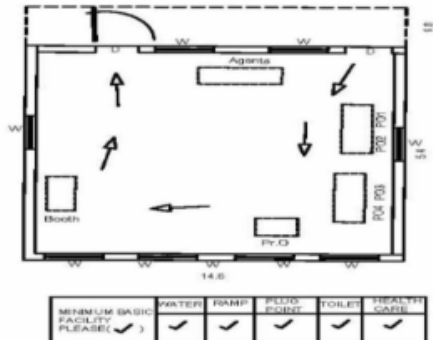

Google Map View

Polling Station Building Front View

Polling Station Front View

Cad View

Key MAP View

(3) CAD DRAWING

(4) KEY MAP

சட்டமன்றத் தொகுதியின் எண் மற்றும் பெயர் : 124-வாலாபறை  
பிரிவு எண் மற்றும் பெயர் 1-சிங்கா நல்லூர் மேற்கு வீதி மற்றும் அரிஜனகாலனி