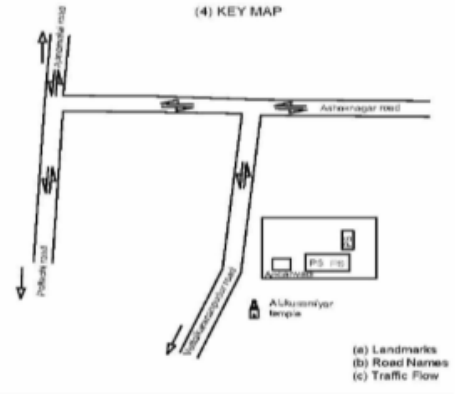

Google Map View

Polling Station Building Front View

Polling Station Front View

Cad View

Key MAP View

(3) CAD DRAWING

(4) KEY MAP

1 பெயர் : சண்முகம் இதரர் பெயர் : பாப்பாதி வீட்டு எண் : 1 வயது : 74 பாலினம் : ஆண்	ZWY0189316 Photo is available	2 பெயர் : செல்வக்குமார் தந்தை பெயர் : வடிவேல்பிள்ளை வீட்டு எண் : 1 வயது : 66 பாலினம் : ஆண்	ZWY1941780 Photo is available	3 பெயர் : நாகராஜ் தந்தை பெயர் : சுப்பிரமணியன் வீட்டு எண் : 1 வயது : 52 பாலினம் : ஆண்	ZWY0189324 Photo is available
4 பெயர் : பரமசிவம் தந்தை பெயர் : மாட்சாமி வீட்டு எண் : 1 வயது : 51 பாலினம் : ஆண்	ZWY0283218 Photo is available	5 பெயர் : மாரியம்மாள் கணவர் பெயர் : முத்துப்பாண்டி வீட்டு எண் : 1 வயது : 49 பாலினம் : பெண்	ZWY0450924 Photo is available	6 பெயர் : மாரியம்மாள் கணவர் பெயர் : மாரிமுத்து வீட்டு எண் : 1 வயது : 46 பாலினம் : பெண்	ZWY0189167 Photo is available
7 பெயர் : அருண் குமார் தந்தை பெயர் : கருப்புச்சாமி வீட்டு எண் : 1 வயது : 39 பாலினம் : ஆண்	ZWY0189266 Photo is available	8 பெயர் : தங்கமணி கணவர் பெயர் : நாகராஜ் வீட்டு எண் : 1 வயது : 38 பாலினம் : பெண்	ZWY0189308 Photo is available	9 பெயர் : உதயகுமார் தந்தை பெயர் : ராஜேந்திரன் வீட்டு எண் : 1 வயது : 36 பாலினம் : ஆண்	ZWY0189241 Photo is available
# 10 பெயர் : ப பிரபு தந்தை பெயர் : பழனிச்சாமி வீட்டு எண் : 1 வயது : 35 பாலினம் : ஆண்	ZWY0189183 Photo is available	11 பெயர் : விஸ்ணுப்பிரியா தந்தை பெயர் : ராதாகிருஷ்ணன் வீட்டு எண் : 1 வயது : 35 பாலினம் : பெண்	ZWY0189282 Photo is available	12 பெயர் : மனோஜ்குமார் தந்தை பெயர் : பெரியசாமி வீட்டு எண் : 1 வயது : 34 பாலினம் : ஆண்	ZWY0189217 Photo is available
13 பெயர் : கீதா கணவர் பெயர் : கண்ணன் வீட்டு எண் : 1 வயது : 34 பாலினம் : பெண்	ZWY0450932 Photo is available	# 14 பெயர் : கௌதம் பிரசாத் உ தந்தை பெயர் : உதயகுமார் வீட்டு எண் : 1 வயது : 28 பாலினம் : ஆண்	ZWY0992032 Photo is available	15 பெயர் : ஸ்ரீஆகாஷ் தந்தை பெயர் : வெங்கடாசலம் வீட்டு எண் : 1 வயது : 25 பாலினம் : ஆண்	ZWY1961580 Photo is available
16 பெயர் : ரவிச்சந்திரன் தந்தை பெயர் : சுப்பிரமணியம் வீட்டு எண் : 1-1 வயது : 60 பாலினம் : ஆண்	LTM1196641 Photo is available	17 பெயர் : ரேணுகாதேவி கணவர் பெயர் : ரவி வீட்டு எண் : 1-2 வயது : 54 பாலினம் : பெண்	LTM5635248 Photo is available	18 பெயர் : நாகராஜ் தந்தை பெயர் : பழனிசாமி வீட்டு எண் : 1/137 வயது : 26 பாலினம் : ஆண்	ZWY1990829 Photo is available
19 பெயர் : கோமதி பா கணவர் பெயர் : பாஸுப்பிரமணியம் வீட்டு எண் : 1-212 வயது : 40 பாலினம் : பெண்	ZWY0450817 Photo is available	20 பெயர் : காளியம்மாள் கணவர் பெயர் : செல்வராஜ் வீட்டு எண் : 2 வயது : 64 பாலினம் : பெண்	LTM0914424 Photo is available	21 பெயர் : மோகன் ராஜ் தந்தை பெயர் : வேலுச்சாமி வீட்டு எண் : 2/71 வயது : 40 பாலினம் : ஆண்	ZWY0688317 Photo is available
22 பெயர் : சென்னையன் தந்தை பெயர் : கதிர்வேல் வீட்டு எண் : 3 வயது : 77 பாலினம் : ஆண்	LTM5719935 Photo is available	23 பெயர் : ராஜேந்திரன் தந்தை பெயர் : நடராஜ் வீட்டு எண் : 3 வயது : 67 பாலினம் : ஆண்	ZWY1600584 Photo is available	24 பெயர் : தண்டபாணி தந்தை பெயர் : பழனிசாமி வீட்டு எண் : 3 வயது : 59 பாலினம் : ஆண்	LTM0915132 Photo is available
25 பெயர் : இந்திராணி கணவர் பெயர் : ராஜேந்திரன் வீட்டு எண் : 3 வயது : 57 பாலினம் : பெண்	ZWY1600592 Photo is available	26 பெயர் : லட்சுமி கணவர் பெயர் : தண்டபாணி வீட்டு எண் : 3 வயது : 54 பாலினம் : பெண்	LTM0914358 Photo is available	27 பெயர் : சரண்யா தந்தை பெயர் : தண்டபாணி வீட்டு எண் : 3 வயது : 31 பாலினம் : பெண்	ZWY1025097 Photo is available
28 பெயர் : சேதுபதி தந்தை பெயர் : பழனிச்சாமி கவுண்டர் வீட்டு எண் : 3-1 வயது : 75 பாலினம் : ஆண்	LTM5848999 Photo is available	29 பெயர் : வசந்தாசேதுபதி தந்தை பெயர் : சேதுபதி வீட்டு எண் : 3-1 வயது : 70 பாலினம் : பெண்	LTM5717194 Photo is available	30 பெயர் : பூங்கோதை கணவர் பெயர் : நடராஜ் வீட்டு எண் : 3-4-131 வயது : 58 பாலினம் : பெண்	ZWY0076018 Photo is available