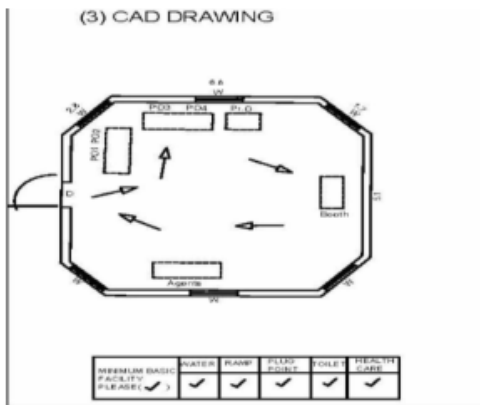

Google Map View

Polling Station Building Front View

Polling Station Front View

Cad View

Key MAP View

சட்டமன்றத் தொகுதியின் எண் மற்றும் பெயர் : 124-வாலாபாறை பிரிவு எண் மற்றும் பெயர் 1-வெள்ளையன் வீதி வார்டு எண் 6