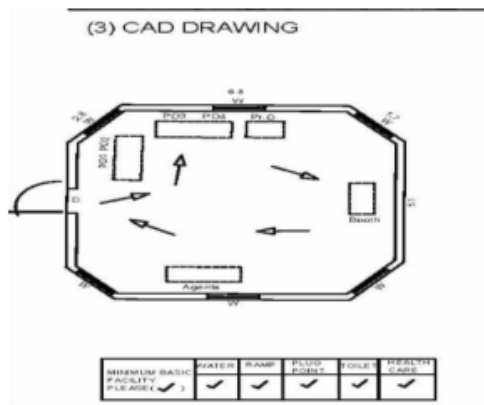

Google Map View

Polling Station Building Front View

Polling Station Front View

Cad View

Key MAP View

1 பெயர் : திலகமணி கணவர் பெயர் : ஆறுமுகம் வீட்டு எண் : 1 வயது : 56 பாலினம் : பெண்	ZWY0452029 Photo is available	2 பெயர் : சுகுமார் தந்தை பெயர் : சிவராஜ் வீட்டு எண் : 1 வயது : 29 பாலினம் : ஆண்	ZWY0835906 Photo is available	3 பெயர் : பக்தபிரகாஷ் தந்தை பெயர் : முருகசூபதி வீட்டு எண் : 1 வயது : 29 பாலினம் : ஆண்	ZWY0835914 Photo is available
4 பெயர் : தயாளன் தந்தை பெயர் : பாஸ்கரன் வீட்டு எண் : 1 வயது : 21 பாலினம் : ஆண்	ZWY2082394 Photo is available	5 பெயர் : தர்மராஜ் தந்தை பெயர் : பாலகிருஷ்ணன் வீட்டு எண் : 1-1 வயது : 57 பாலினம் : ஆண்	ZWY0336933 Photo is available	6 பெயர் : சரஸ்வதி கணவர் பெயர் : தர்மராஜ் வீட்டு எண் : 1-1 வயது : 56 பாலினம் : பெண்	ZWY0336941 Photo is available
7 பெயர் : பவித்ரா கணவர் பெயர் : தங்கராஜ் வீட்டு எண் : 1/1 வயது : 33 பாலினம் : பெண்	ZWY1987361 Photo is available	8 பெயர் : ஜெனிபர் தந்தை பெயர் : சீனிவாசன் வீட்டு எண் : 1/127 வயது : 35 பாலினம் : பெண்	UXH0587691 Photo is available	9 பெயர் : பிரவின்குமார் தந்தை பெயர் : ராமச்சந்திரன் வீட்டு எண் : 1-127 வயது : 34 பாலினம் : ஆண்	ZWY0992214 Photo is available
S2 10 பெயர் : சரவணக்குமார் ராமசந்திரன் தந்தை பெயர் : ஜோதிமணி வீட்டு எண் : 1/127 வயது : 30 பாலினம் : ஆண்	ZWY1191386 Photo is available	11 பெயர் : உமாதேவி கணவர் பெயர் : காமராஜ் வீட்டு எண் : 2 வயது : 57 பாலினம் : பெண்	LTM5725320 Photo is available	12 பெயர் : கதிர்வேல் தந்தை பெயர் : பாஸ்கரன் வீட்டு எண் : 2/1 வயது : 56 பாலினம் : ஆண்	ZWY1903590 Photo is available
13 பெயர் : சுரேகா கணவர் பெயர் : கதிர்வேல் வீட்டு எண் : 2/1 வயது : 51 பாலினம் : பெண்	ZWY1904028 Photo is available	14 பெயர் : காவியா தந்தை பெயர் : கதிர்வேல் வீட்டு எண் : 2/1 வயது : 27 பாலினம் : பெண்	ZWY1800762 Photo is available	15 பெயர் : செல்வமணி கணவர் பெயர் : கதிர்வேல் வீட்டு எண் : 4 வயது : 26 பாலினம் : பெண்	ZWY2012680 Photo is available
16 பெயர் : சுடலைபெருமாள் தந்தை பெயர் : கந்தசாமி வீட்டு எண் : 4/1 வயது : 44 பாலினம் : ஆண்	ZWY0632950 Photo is available	# 17 பெயர் : சியாமளா சௌ கணவர் பெயர் : ரமேஷ்குமார் வீட்டு எண் : 5 வயது : 46 பாலினம் : பெண்	ZWY0633438 Photo is available	18 பெயர் : விஜையா கணவர் பெயர் : கோபாலகிருஷ்ணன் வீட்டு எண் : 5 வயது : 43 பாலினம் : பெண்	ZWY0992230 Photo is available
19 பெயர் : குமரேசன் தந்தை பெயர் : செல்வராஜ் வீட்டு எண் : 5 வயது : 40 பாலினம் : பெண்	ZWY2081578 Photo is available	20 பெயர் : வசந்தா கணவர் பெயர் : குமரேசன் வீட்டு எண் : 5 வயது : 28 பாலினம் : பெண்	ZWY2081602 Photo is available	21 பெயர் : நடராஜ் தந்தை பெயர் : அப்புகூட்டி வீட்டு எண் : 5-1 வயது : 65 பாலினம் : ஆண்	ZWY1216696 Photo is available
22 பெயர் : அன்னபூரணி கணவர் பெயர் : நடராஜ் வீட்டு எண் : 5-1 வயது : 61 பாலினம் : பெண்	ZWY1216746 Photo is available	23 பெயர் : இலட்சுமி நாராயணா தந்தை பெயர் : தங்கராஜ் வீட்டு எண் : 5-10 வயது : 38 பாலினம் : ஆண்	ZWY0633446 Photo is available	24 பெயர் : அர்ஜுன் தந்தை பெயர் : நாச்சிமுத்து வீட்டு எண் : 5D வயது : 71 பாலினம் : ஆண்	ZWY1191717 Photo is available
25 பெயர் : வெள்ளியங்கிரி தந்தை பெயர் : கோபால் செட்டியார் வீட்டு எண் : 5-E வயது : 73 பாலினம் : ஆண்	ZWY0189522 Photo is available	26 பெயர் : பூநீ ரஞ்சனி தந்தை பெயர் : ரவிகுமார் வீட்டு எண் : 5-இ வயது : 24 பாலினம் : பெண்	ZWY1904093 Photo is available	27 பெயர் : முத்துவேல் ஜெயினி தந்தை பெயர் : சுப்பிரமணி வீட்டு எண் : 6 வயது : 68 பாலினம் : ஆண்	ZWY1025253 Photo is available
28 பெயர் : பழனிச்சாமி தந்தை பெயர் : காளியப்பன் வீட்டு எண் : 6-4J வயது : 66 பாலினம் : ஆண்	ZWY1611581 Photo is available	29 பெயர் : சரோசினி கணவர் பெயர் : பழனிச்சாமி வீட்டு எண் : 6-4J வயது : 60 பாலினம் : பெண்	ZWY1611599 Photo is available	30 பெயர் : கண்ணன் தந்தை பெயர் : பழனிச்சாமி வீட்டு எண் : 6-4J வயது : 37 பாலினம் : ஆண்	LTM5905195 Photo is available