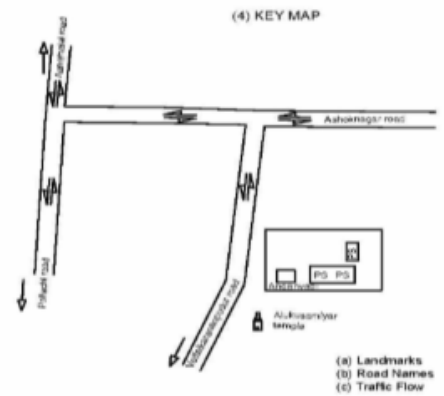

Google Map View

Polling Station Building Front View

Polling Station Front View

Cad View

Key MAP View

1 பெயர் : திலகமணி கணவர் பெயர் : ஆறுமுகம் வீட்டு எண் : 1 வயது : 56 பாலினம் : பெண்	ZWY0452029 Photo is available	2 பெயர் : சுகுமார் தந்தை பெயர் : சிவராஜ் வீட்டு எண் : 1 வயது : 29 பாலினம் : ஆண்	ZWY0835906 Photo is available	3 பெயர் : பக்தபிரகாஷ் தந்தை பெயர் : முருகசூபதி வீட்டு எண் : 1 வயது : 29 பாலினம் : ஆண்	ZWY0835914 Photo is available
4 பெயர் : தயாளன் தந்தை பெயர் : பாஸ்கரன் வீட்டு எண் : 1 வயது : 21 பாலினம் : ஆண்	ZWY2082394 Photo is available	5 பெயர் : தர்மராஜ் தந்தை பெயர் : பாலகிருஷ்ணன் வீட்டு எண் : 1-1 வயது : 57 பாலினம் : ஆண்	ZWY0336933 Photo is available	6 பெயர் : சரஸ்வதி கணவர் பெயர் : தர்மராஜ் வீட்டு எண் : 1-1 வயது : 56 பாலினம் : பெண்	ZWY0336941 Photo is available
7 பெயர் : பவித்ரா கணவர் பெயர் : தங்கராஜ் வீட்டு எண் : 1/1 வயது : 33 பாலினம் : பெண்	ZWY1987361 Photo is available	8 பெயர் : ஜெனிபர் தந்தை பெயர் : சீனிவாசன் வீட்டு எண் : 1/127 வயது : 35 பாலினம் : பெண்	UXH0587691 Photo is available	9 பெயர் : பிரவின்குமார் தந்தை பெயர் : ராமச்சந்திரன் வீட்டு எண் : 1-127 வயது : 34 பாலினம் : ஆண்	ZWY0992214 Photo is available
S2 10 பெயர் : சரவணக்குமார் ராமசந்திரன் தந்தை பெயர் : ஜோதிமணி வீட்டு எண் : 1/127 வயது : 30 பாலினம் : ஆண்	ZWY1191386 Photo is available	11 பெயர் : உமாதேவி கணவர் பெயர் : காமராஜ் வீட்டு எண் : 2 வயது : 57 பாலினம் : பெண்	LTM5725320 Photo is available	12 பெயர் : கதிர்வேல் தந்தை பெயர் : பாஸ்கரன் வீட்டு எண் : 2/1 வயது : 56 பாலினம் : ஆண்	ZWY1903590 Photo is available
13 பெயர் : சுரேகா கணவர் பெயர் : கதிர்வேல் வீட்டு எண் : 2/1 வயது : 51 பாலினம் : பெண்	ZWY1904028 Photo is available	14 பெயர் : காவியா தந்தை பெயர் : கதிர்வேல் வீட்டு எண் : 2/1 வயது : 27 பாலினம் : பெண்	ZWY1800762 Photo is available	15 பெயர் : செல்வமணி கணவர் பெயர் : கதிர்வேல் வீட்டு எண் : 4 வயது : 26 பாலினம் : பெண்	ZWY2012680 Photo is available
16 பெயர் : சுடலைபெருமாள் தந்தை பெயர் : கந்தசாமி வீட்டு எண் : 4/1 வயது : 44 பாலினம் : ஆண்	ZWY0632950 Photo is available	# 17 பெயர் : சியாமளா சௌ கணவர் பெயர் : ரமேஷ்குமார் வீட்டு எண் : 5 வயது : 46 பாலினம் : பெண்	ZWY0633438 Photo is available	18 பெயர் : விஜையா கணவர் பெயர் : கோபாலகிருஷ்ணன் வீட்டு எண் : 5 வயது : 43 பாலினம் : பெண்	ZWY0992230 Photo is available
19 பெயர் : குமரேசன் தந்தை பெயர் : செல்வராஜ் வீட்டு எண் : 5 வயது : 40 பாலினம் : பெண்	ZWY2081578 Photo is available	20 பெயர் : வசந்தா கணவர் பெயர் : குமரேசன் வீட்டு எண் : 5 வயது : 28 பாலினம் : பெண்	ZWY2081602 Photo is available	21 பெயர் : நடராஜ் தந்தை பெயர் : அப்புகூட்டி வீட்டு எண் : 5-1 வயது : 65 பாலினம் : ஆண்	ZWY1216696 Photo is available
22 பெயர் : அன்னபூரணி கணவர் பெயர் : நடராஜ் வீட்டு எண் : 5-1 வயது : 61 பாலினம் : பெண்	ZWY1216746 Photo is available	23 பெயர் : இலட்சுமி நாராயணா தந்தை பெயர் : தங்கராஜ் வீட்டு எண் : 5-10 வயது : 38 பாலினம் : ஆண்	ZWY0633446 Photo is available	24 பெயர் : அர்ஜுன் தந்தை பெயர் : நாச்சிமுத்து வீட்டு எண் : 5D வயது : 71 பாலினம் : ஆண்	ZWY1191717 Photo is available
25 பெயர் : வெள்ளியங்கிரி தந்தை பெயர் : கோபால் செட்டியார் வீட்டு எண் : 5-E வயது : 73 பாலினம் : ஆண்	ZWY0189522 Photo is available	26 பெயர் : பூநீ ரஞ்சனி தந்தை பெயர் : ரவிகுமார் வீட்டு எண் : 5-இ வயது : 24 பாலினம் : பெண்	ZWY1904093 Photo is available	27 பெயர் : முத்துவேல் ஜெயினி தந்தை பெயர் : சுப்பிரமணி வீட்டு எண் : 6 வயது : 68 பாலினம் : ஆண்	ZWY1025253 Photo is available
28 பெயர் : பழனிச்சாமி தந்தை பெயர் : காளியப்பன் வீட்டு எண் : 6-4J வயது : 66 பாலினம் : ஆண்	ZWY1611581 Photo is available	29 பெயர் : சரோசினி கணவர் பெயர் : பழனிச்சாமி வீட்டு எண் : 6-4J வயது : 60 பாலினம் : பெண்	ZWY1611599 Photo is available	30 பெயர் : கண்ணன் தந்தை பெயர் : பழனிச்சாமி வீட்டு எண் : 6-4J வயது : 37 பாலினம் : ஆண்	LTM5905195 Photo is available